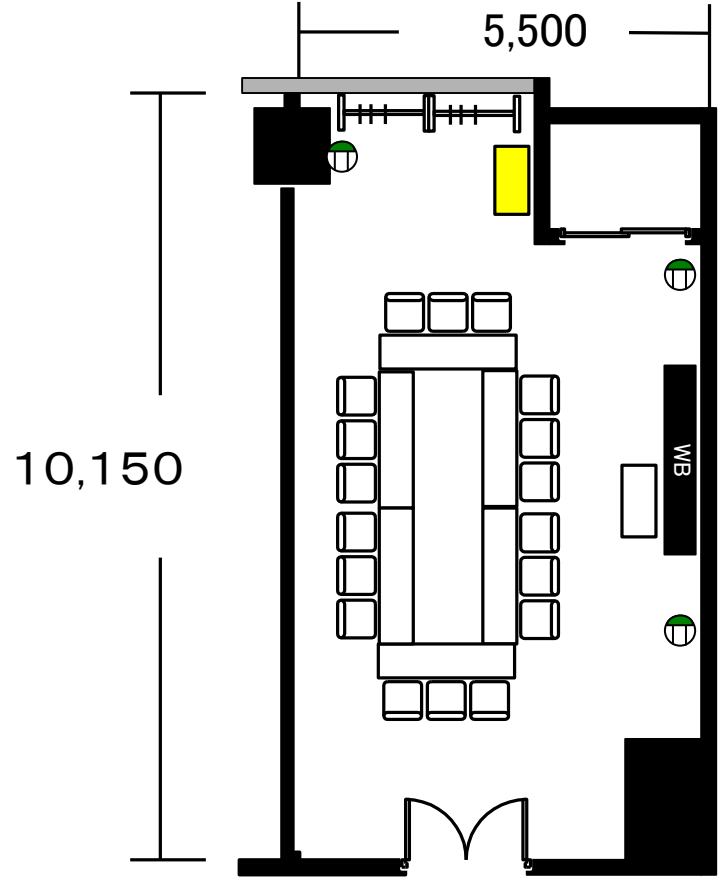

コンセント経路1系統3個
 (※数字は系統番号)

- WB 固定式ホワイトボード
- コートスタンド
- 食器棚
- 大型連用コンセント
- 壁部分
- 窓部分

かる27 740研修室 (7階)	定員 スクール 18名 口 字 18名	縮尺 1/100
	机 6本 椅子 18脚	