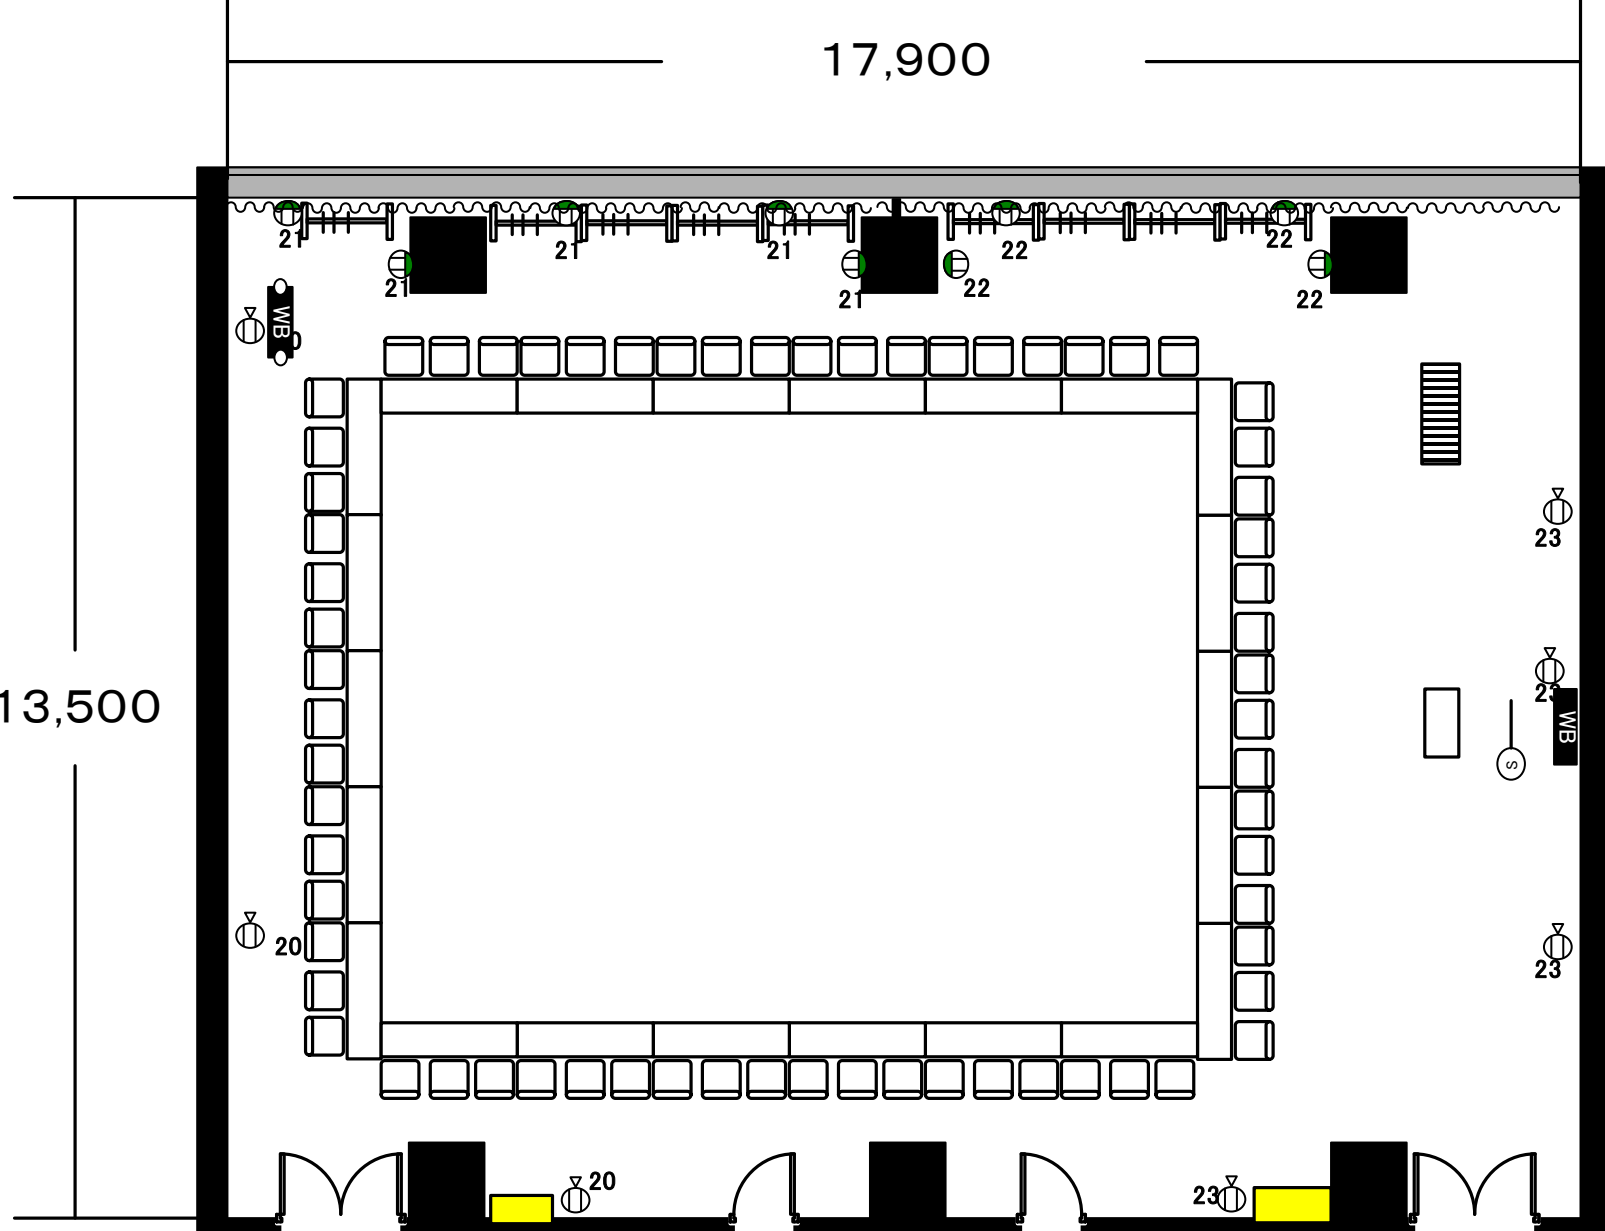

17,900

コンセント回路4系統16個  
(※数字は系統番号)

13,500

- WB 固定式ホワイトボード
- WB 移動式ホワイトボード
- コートスタンド
- 食器棚
- 大型連用コンセント
- フロアーコンセント
- 壁部分
- 窓部分
- AV操作卓
- S スクリーン
- 暗幕

かる27 <b>820研修室</b> (8階)	定員	スクール	144名	縮尺 1/100
		口字	66名	
		机	48本	
		椅子	144脚	