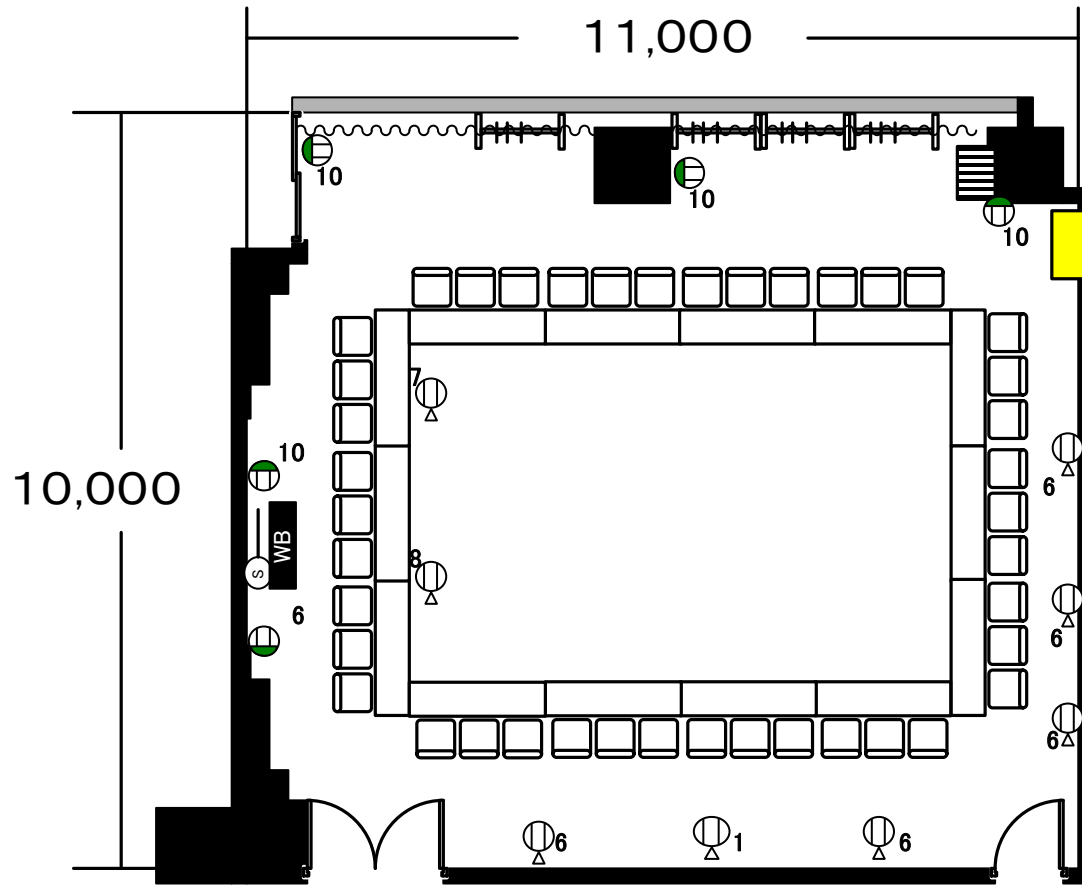

コンセント回路4系統13個  
 (※数字は系統番号)

- WB 固定式ホワイトボード
- コートスタンド
- 食器棚
- 10 大型連用コンセント
- 6 フloor-コンセント
- 壁部分
- 窓部分
- AVラック
- S スクリーン
- 暗幕

かる27 1040会議室 (10階)	定員	スクール	63名	縮尺 1/100
		口字	42名	
		机	21本	
		椅子	63脚	