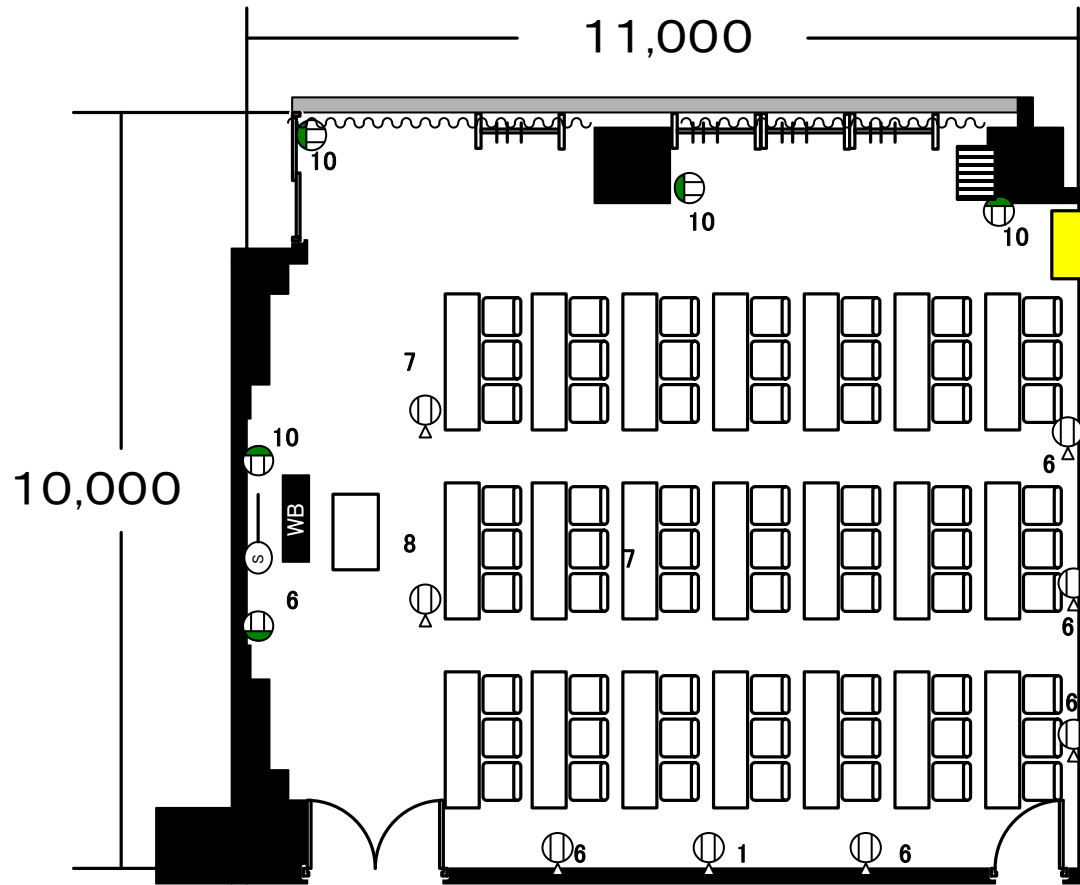

コンセント回路4系統13個  
 (※数字は系統番号)

- WB** 固定式ホワイトボード
- コートスタンド
- 食器棚
- 大型連用コンセント
- フロア-コンセント
- 壁部分
- 窓部分
- AVラック
- スクリーン
- 暗幕

かる27 1040会議室 (10階)	定員	スクール	63名	縮尺 1/100
		口字	42名	
	机		21本	
	椅子		63脚	