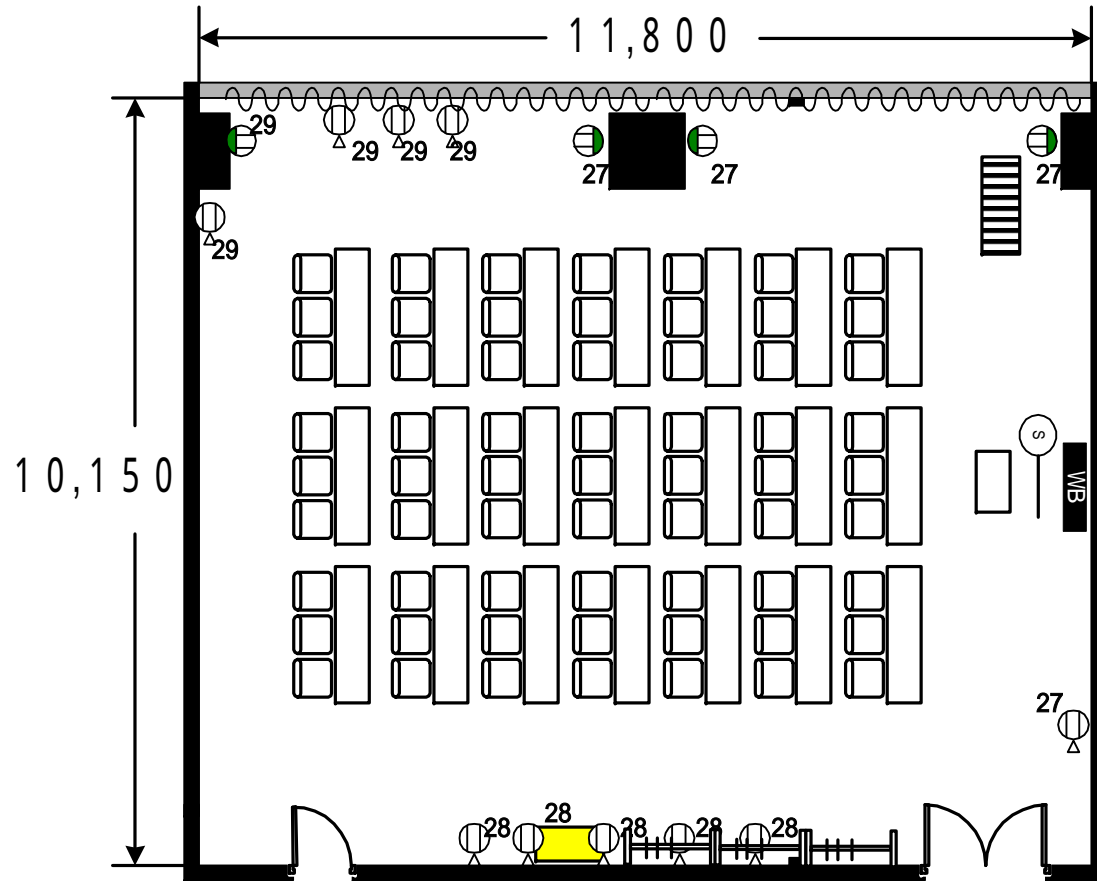

コンセント経路3系統14個
(数字は系統番号)

-  固定式ホワイトボード
-  コートスタンド
-  食器棚
-  大型連用コンセント
-  フロア-コンセント
-  壁部分
-  窓部分
-  AV操作卓
-  スクリーン
-  暗幕

たる27 730 研修室 (7階)	定員	スクール	63名	縮尺 1 / 100
		口 字	42名	
	机		21本	
	椅子		63脚	