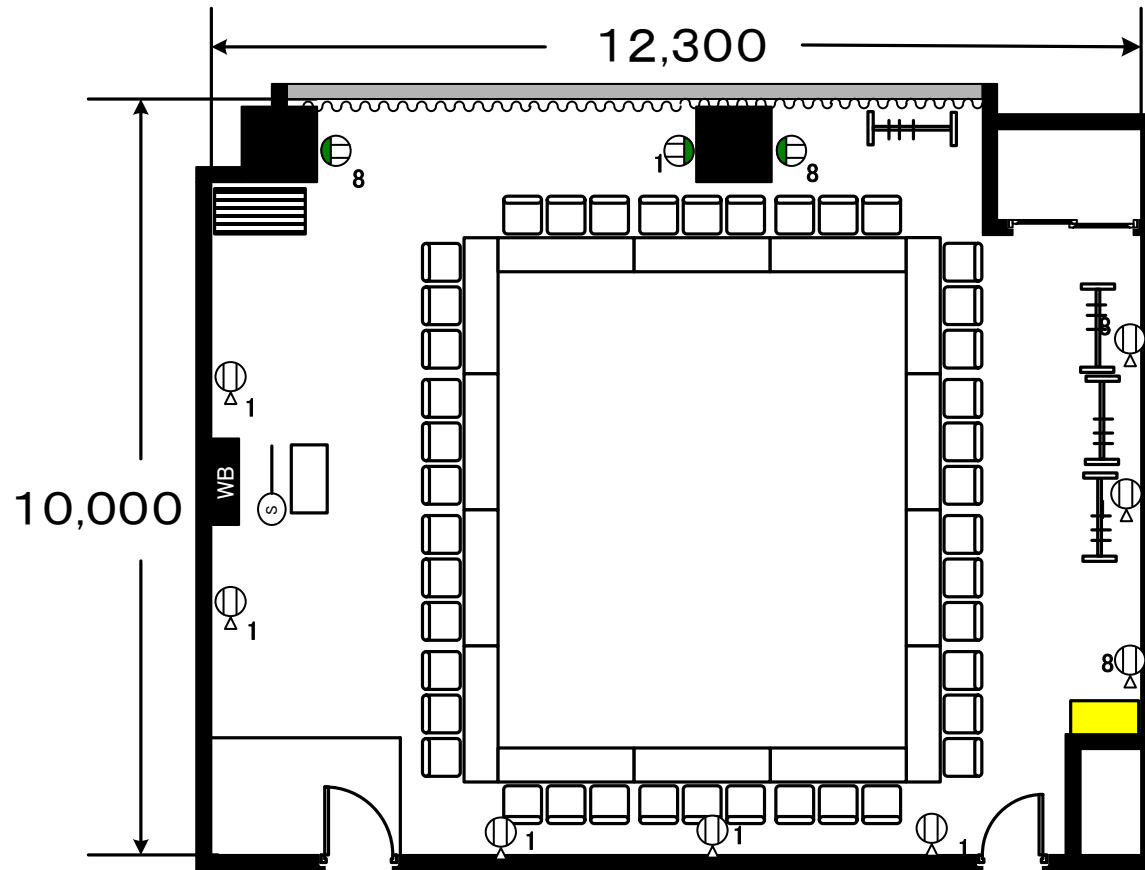

コンセント回路3系統11個
 (※数字は系統番号)

- WB** 固定式ホワイトボード
- コートスタンド
- 食器棚
- 大型連用コンセント
- フロア-コンセント
- 壁部分
- 窓部分
- AVラック
- スクリーン
- 暗幕

なる27 1050会議室 (10階)	定員	スクール	54名	縮尺 1/100
		口字	36名	
	机		18本	
	椅子		54脚	