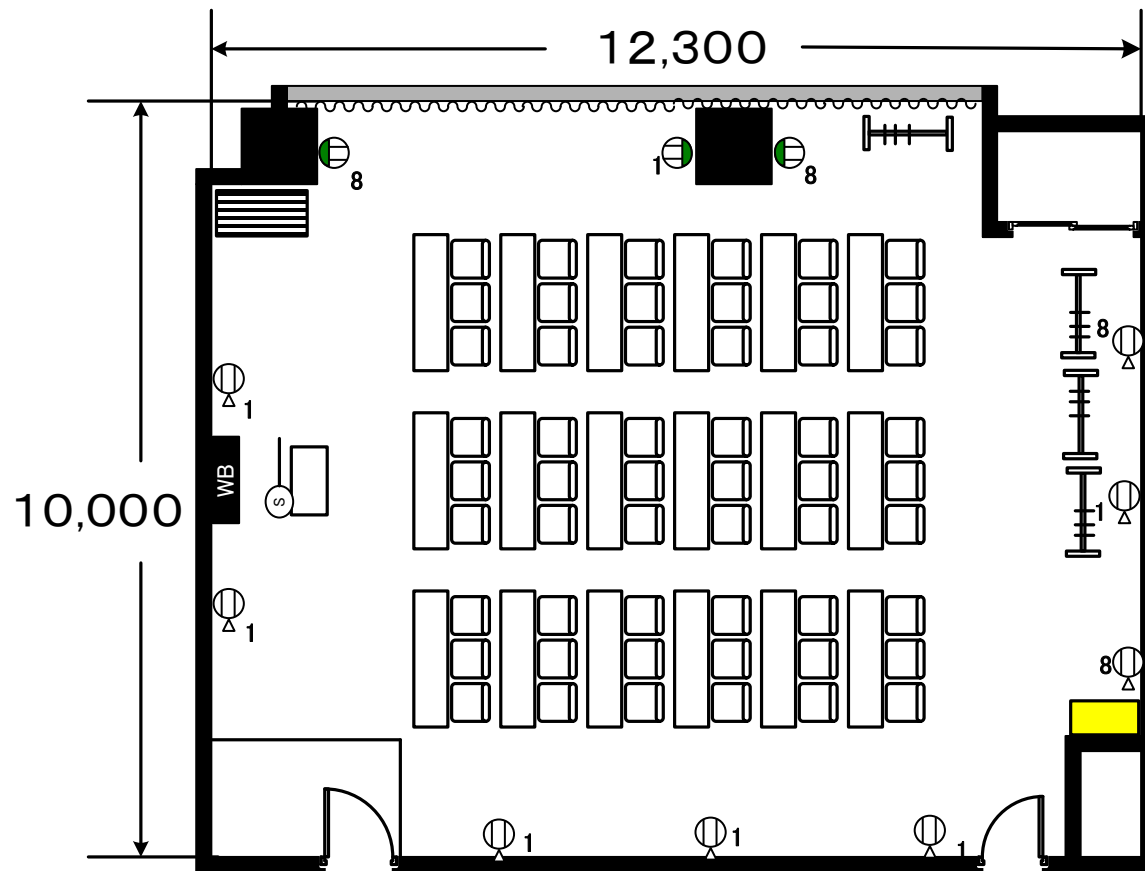

コンセント回路3系統11個
 (※数字は系統番号)

- WB** 固定式ホワイトボード
- コートスタンド
- 食器棚
- 大型連用コンセント
- フloor-コンセント
- 壁部分
- 窓部分
- AVラック
- スクリーン
- 暗幕

かる27 1050会議室 (10階)	定員	スクール	54名	縮尺 1/100
		口字	36名	
	机		18本	
	椅子		54脚	