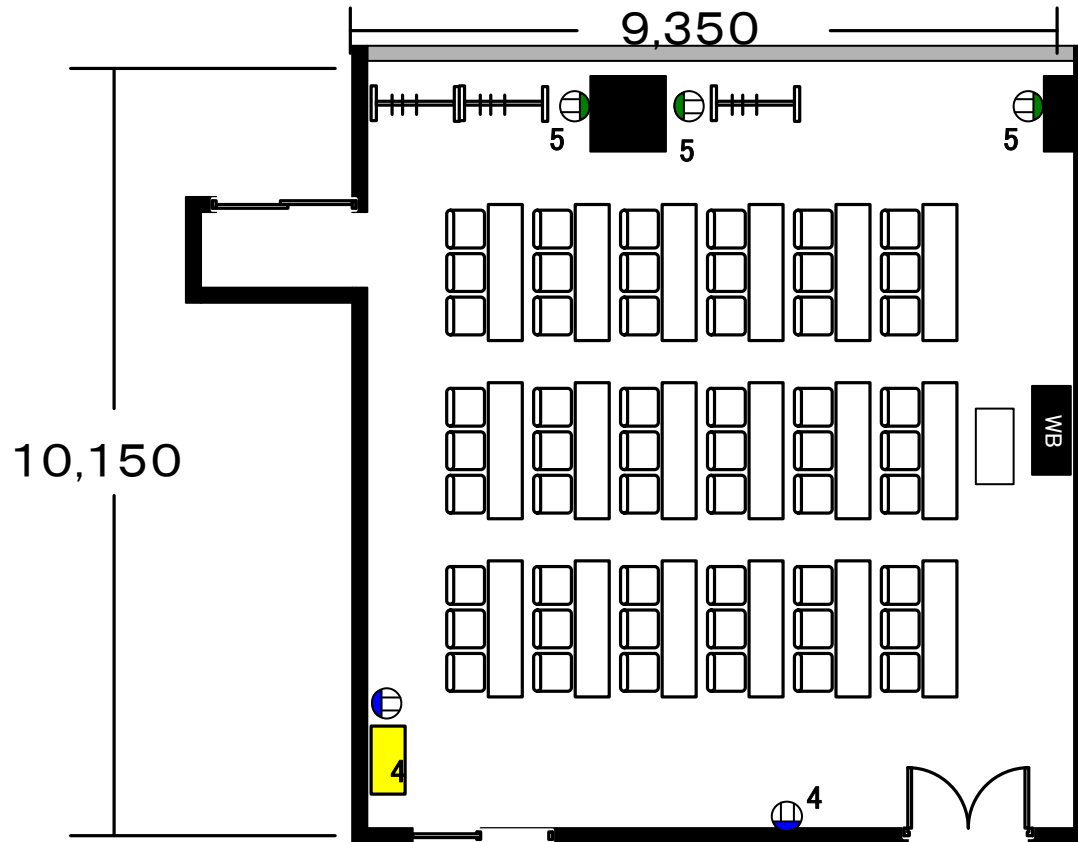

コンセント回路2系統5個(※数字は系統番号)

- WB 固定式ホワイトボード
- コートスタンド
- 食器棚
- 大型連用コンセント
- 大型連用コンセント
- 壁部分
- 窓部分

かろる27 510会議室 (5階)	定員	スクール	54名	縮尺 1/100
		口字	42名	
	机		18本	
	椅子		54脚	