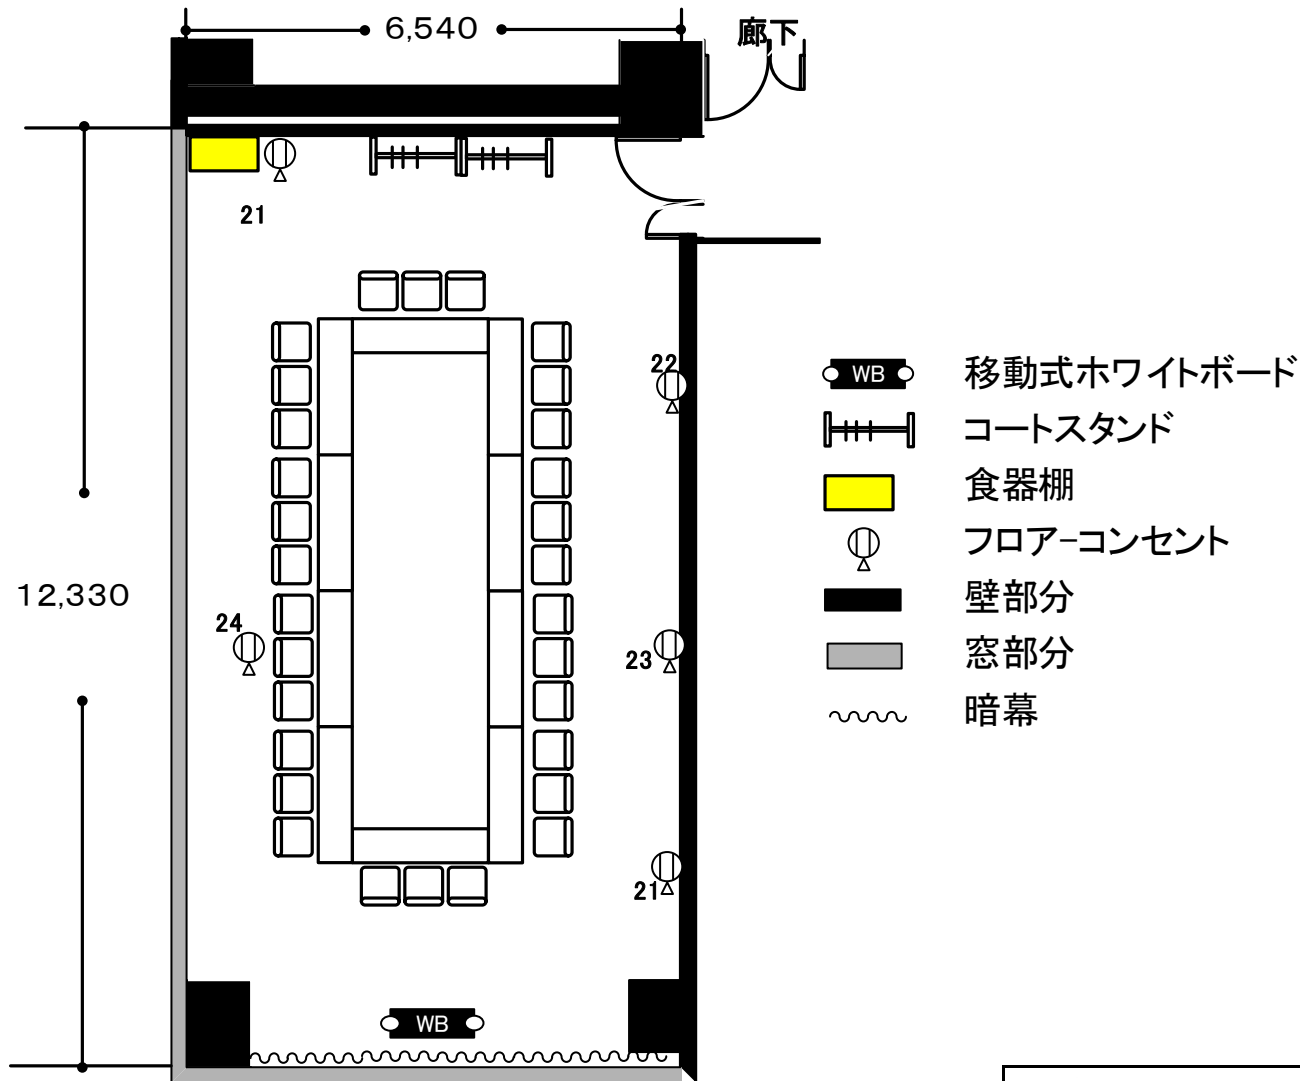

コンセント回路4系統5個  
 (※数字は系統番号)

たる27 1010会議室 (10階)	定員	スクール	42名	縮尺 1/100
		口字	30名	
		机	14本	
		椅子	42脚	