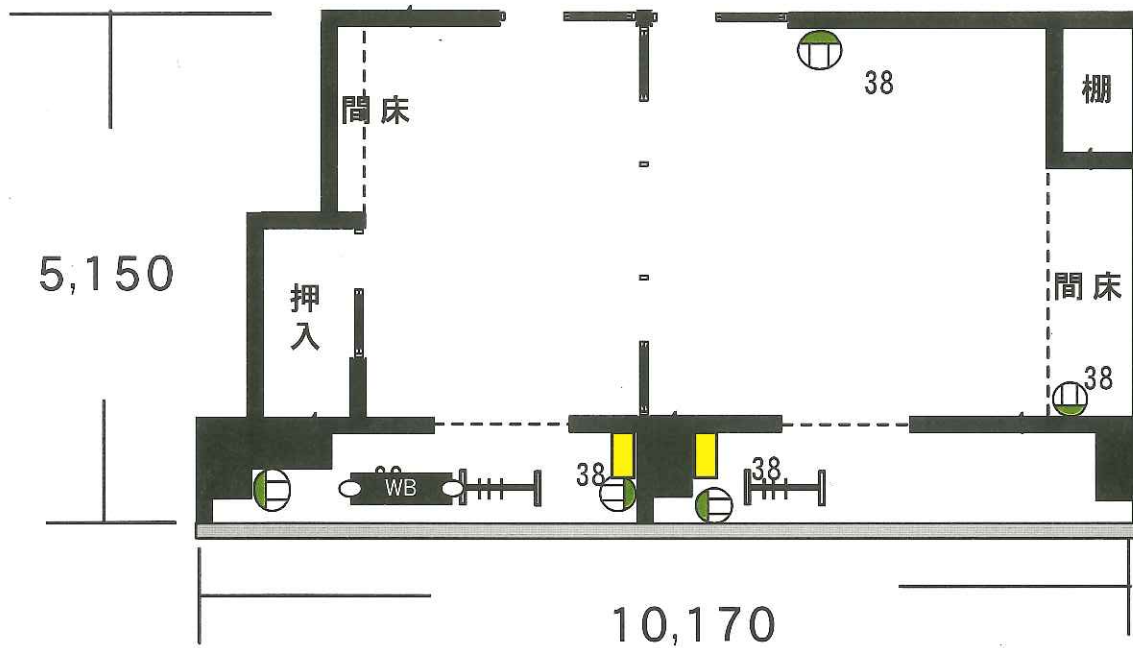

コンセント回路1系統5個
 (※数字は系統番号)

-  WB 移動式ホワイトボード
-  コートスタンド
-  食器棚
-  大型連用コンセント
-  壁部分
-  窓部分
-  襖部分

かる27 花 (6階)	定員	39名	縮尺 1/50
	机	13本	