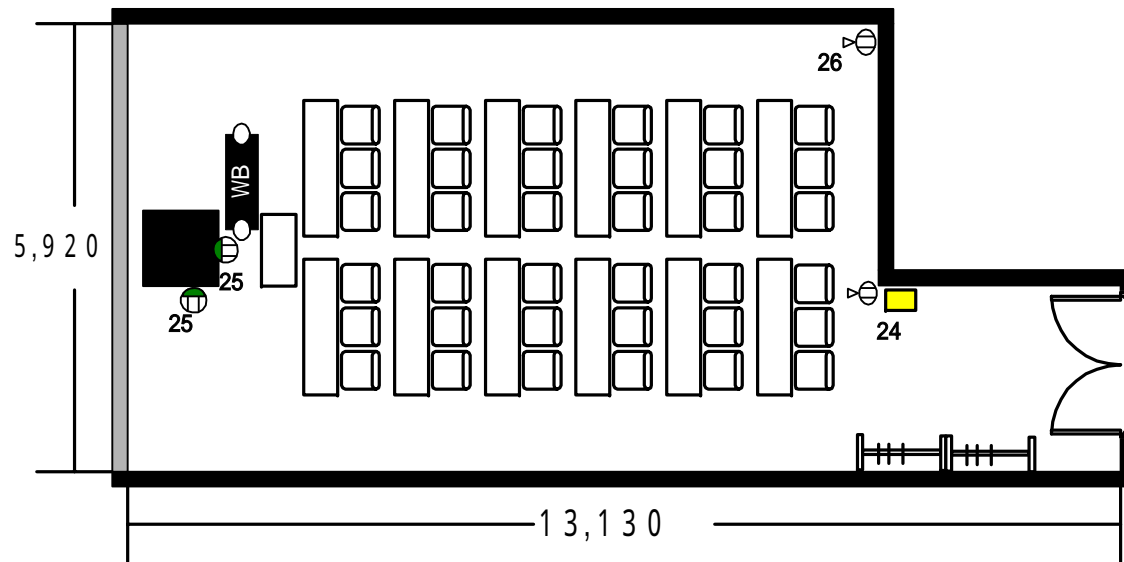

コンセント回路3系統4個
 (数字は系統番号)

-  移動式ホワイトボード
-  コートスタンド
-  食器棚
-  大型連用コンセント
-  フロア-コンセント
-  壁部分
-  窓部分

かる27 540会議室 (5階)	定員	スクール	36名	縮尺 1/100
		口字	30名	
	机		12本	
	椅子		36脚	