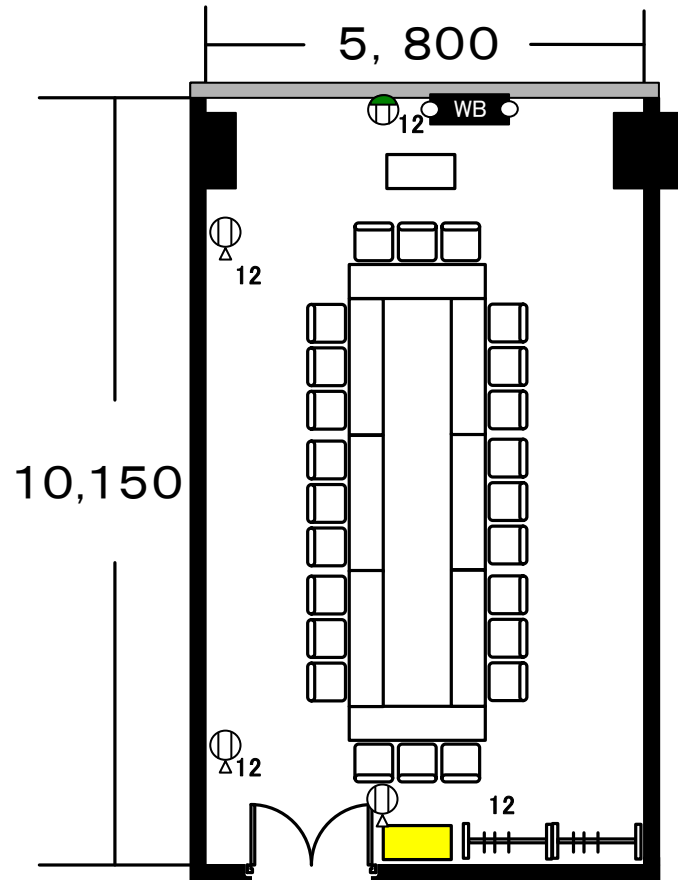

コンセント回路1系統4個
 (※数字は系統番号)

-  移動式ホワイトボード
-  コートスタンド
-  食器棚
-  大型連用コンセント
-  フロア-コンセント
-  壁部分
-  窓部分

かる27 810B会議室 (8階)	定員	スクール	30名	縮尺 1/100
		口 字	24名	
	机		10本	
	椅子		30脚	