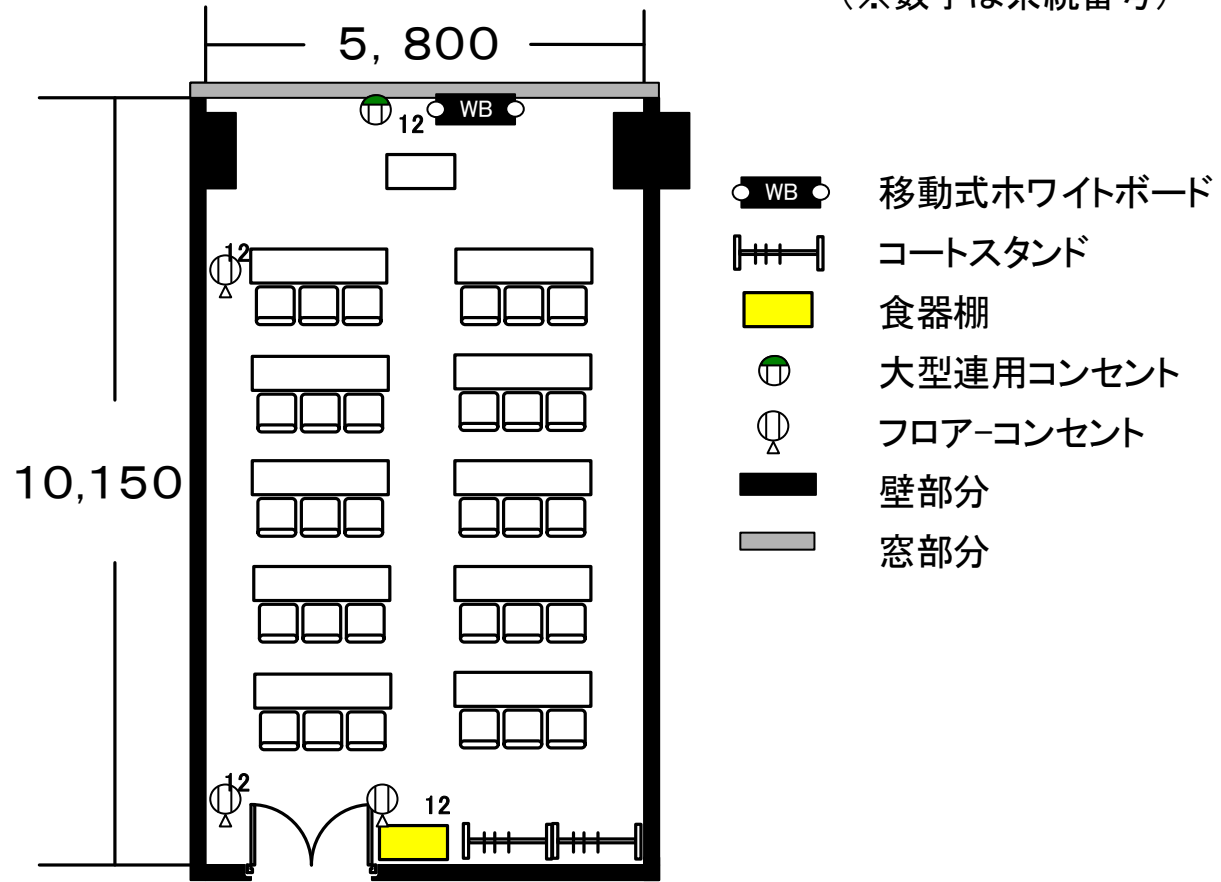

コンセント回路1系統4個  
 (※数字は系統番号)

かる27 810B会議室 (8階)	定員	スクール	30名	縮尺 1/100
		口字	24名	
		机	10本	
		椅子	30脚	