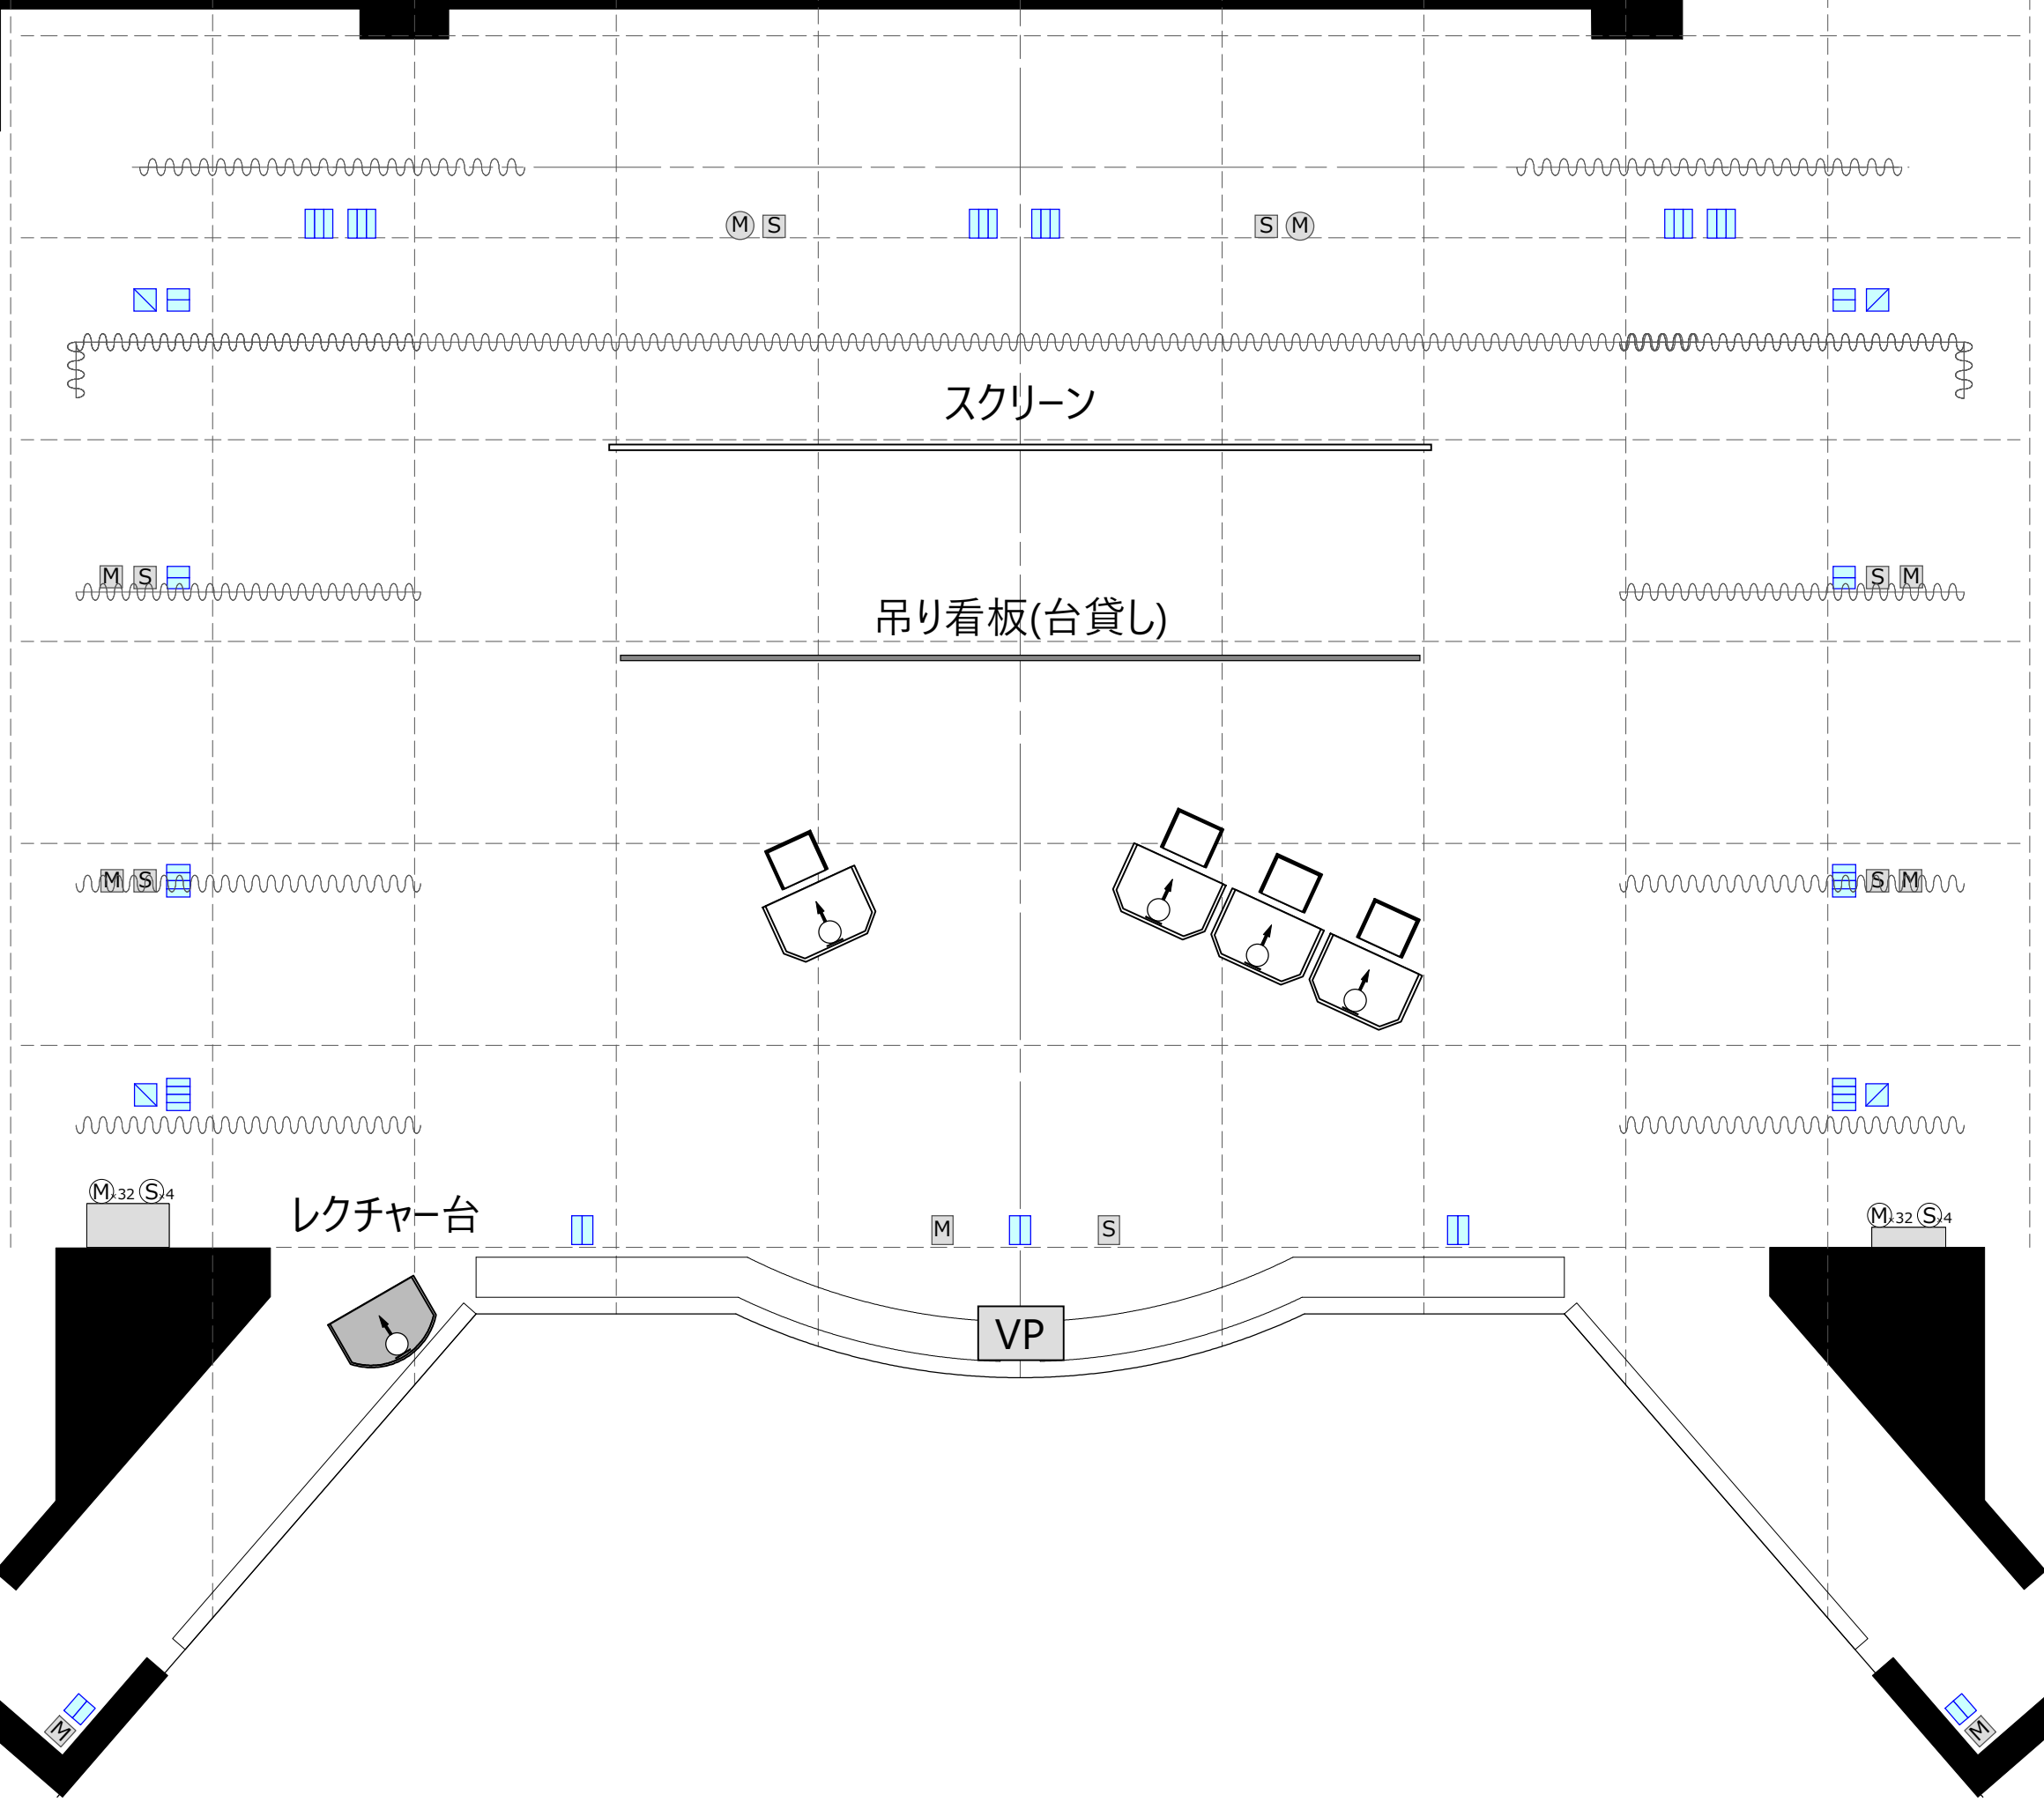

- 8ボタン 保管用
- Horizont幕(電)
- バック幕(開閉) 7ボタン
- 正面反射板(電)
- UH (電)5文字共吊
- 2割幕
- 4SUS(電)
- スクリーン(電)
- 1文字幕4
- 6ボタン
- 3SUS(電)2B共吊
- 1割幕
- 5ボタン
- 4ボタン(電)
- 1文字幕3
- 天井反射板(電)
- 2SUS(電)
- 2袖幕
- 1文字幕2
- 3ボタン
- 2ボタン(電)
- 1SUS(電)
- 1B(電)1文字共
- 1袖幕
- 1ボタン(電)
- 暗転幕
- 緞帳(電)
- プロサス(電)

30A x9 60A x3

レクチャー台

VP

M32 S4

M32 S4