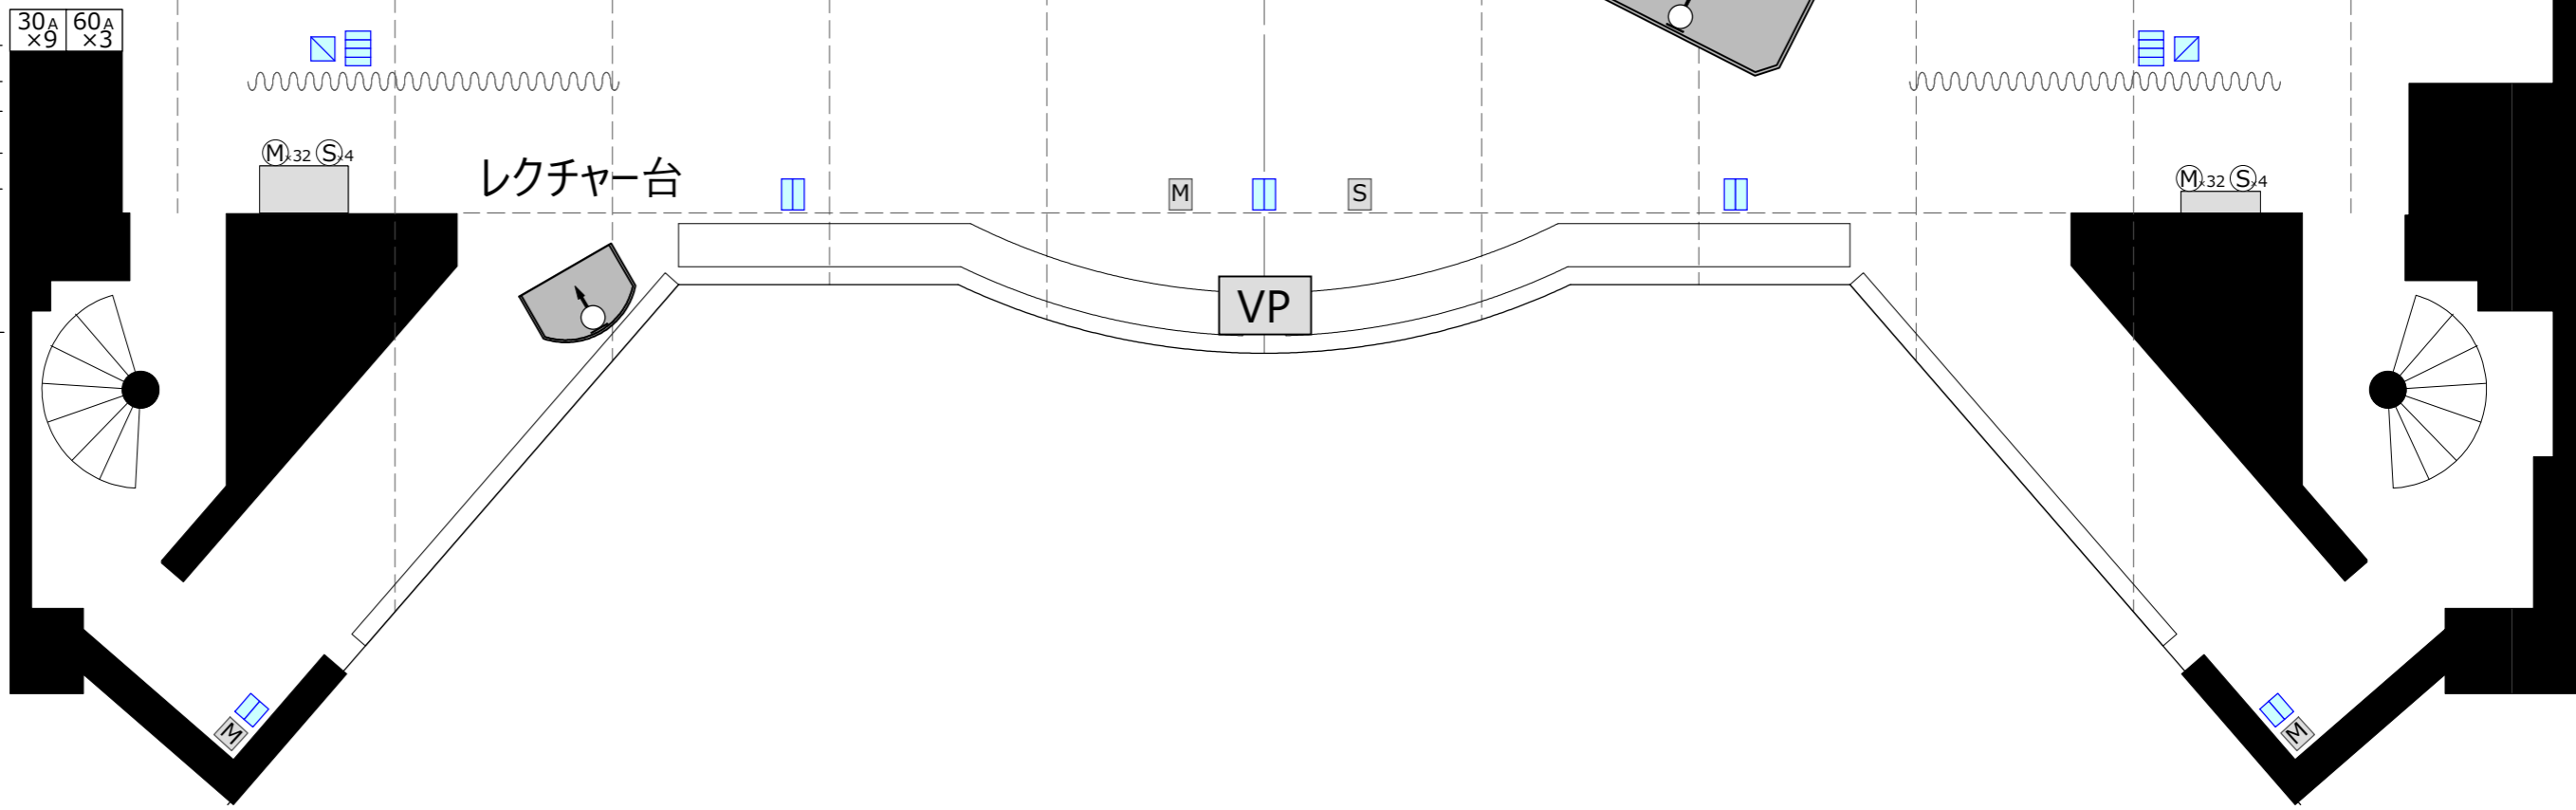

- 8バトン 保管用
- Horizont幕(電)
- バック幕(開閉) 7バトン
- 正面反射板(電)
- UH (電)5文字共吊
- 2割幕
- 4SUS(電)
- スクリーン(電)
- 1文字幕4
- 6バトン
- 3SUS(電)2B共吊
- 1割幕
- 5バトン
- 4バトン(電)
- 1文字幕3
- 天井反射板(電)
- 2SUS(電)
- 2袖幕
- 1文字幕2
- 3バトン
- 2バトン(電)
- 1SUS(電)
- 1B(電)1文字共
- 1袖幕
- 1バトン(電)
- 暗転幕
- 緞帳(電)
- プロサス(電)

30A x9 60A x3

M

M