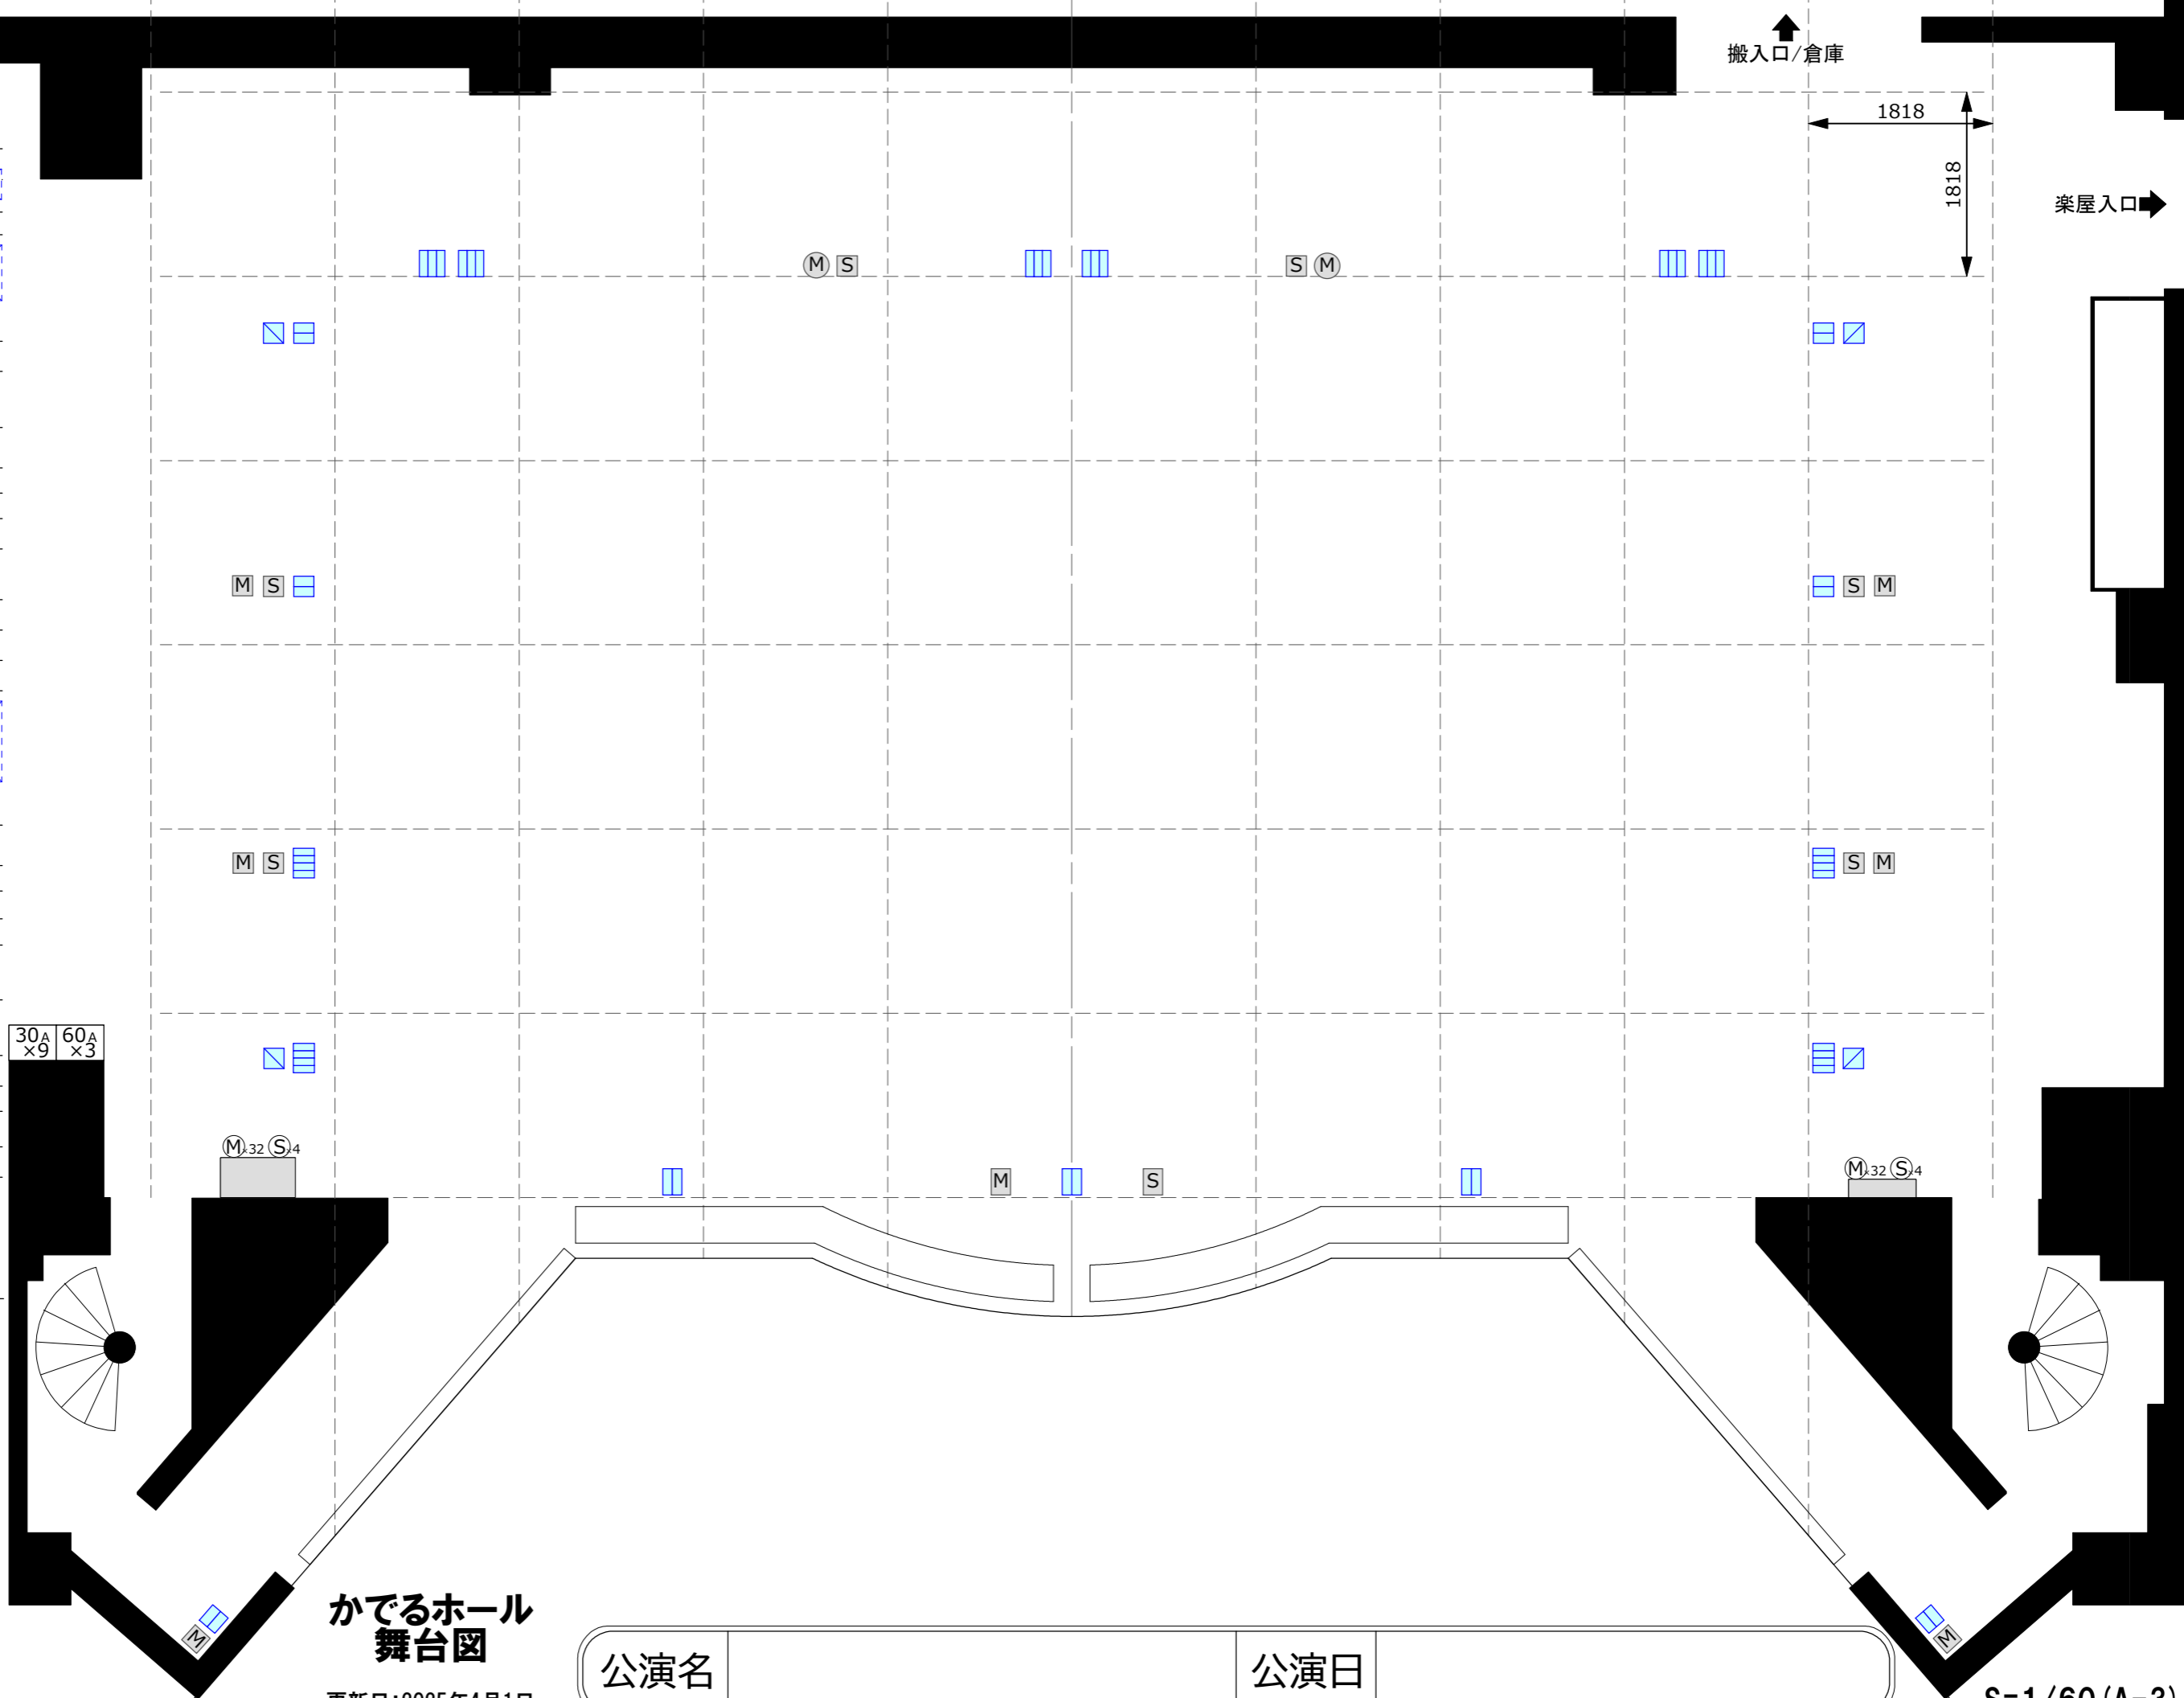

- 8バトン 保管用
- Horizont幕(電)
- バック幕(開閉) 7バトン
- 正面反射板(電)
- UH (電)5文字共吊
- 2割幕
- 4SUS(電)
- スクリーン(電)
- 1文字幕4
- 6バトン
- 3SUS(電)2B共吊
- 1割幕
- 5バトン
- 4バトン(電)
- 1文字幕3
- 天井反射板(電)
- 2SUS(電)
- 2袖幕
- 1文字幕2
- 3バトン
- 2バトン(電)
- 1SUS(電)
- 1B(電)1文字共
- 1袖幕
- 1バトン(電)
- 暗転幕
- 緞帳(電)
- プロサス(電)
- Ⓜ 各2※16マルチ付
- Ⓜ 各2
- Ⓢ 各2
- フロア回路
- 直電30A各2
- ※各袖バトンは通しバトンで吊物可

かでのホール  
舞台図

更新日:2025年4月1日

公演名		公演日	
-----	--	-----	--

S=1/60 (A-3)