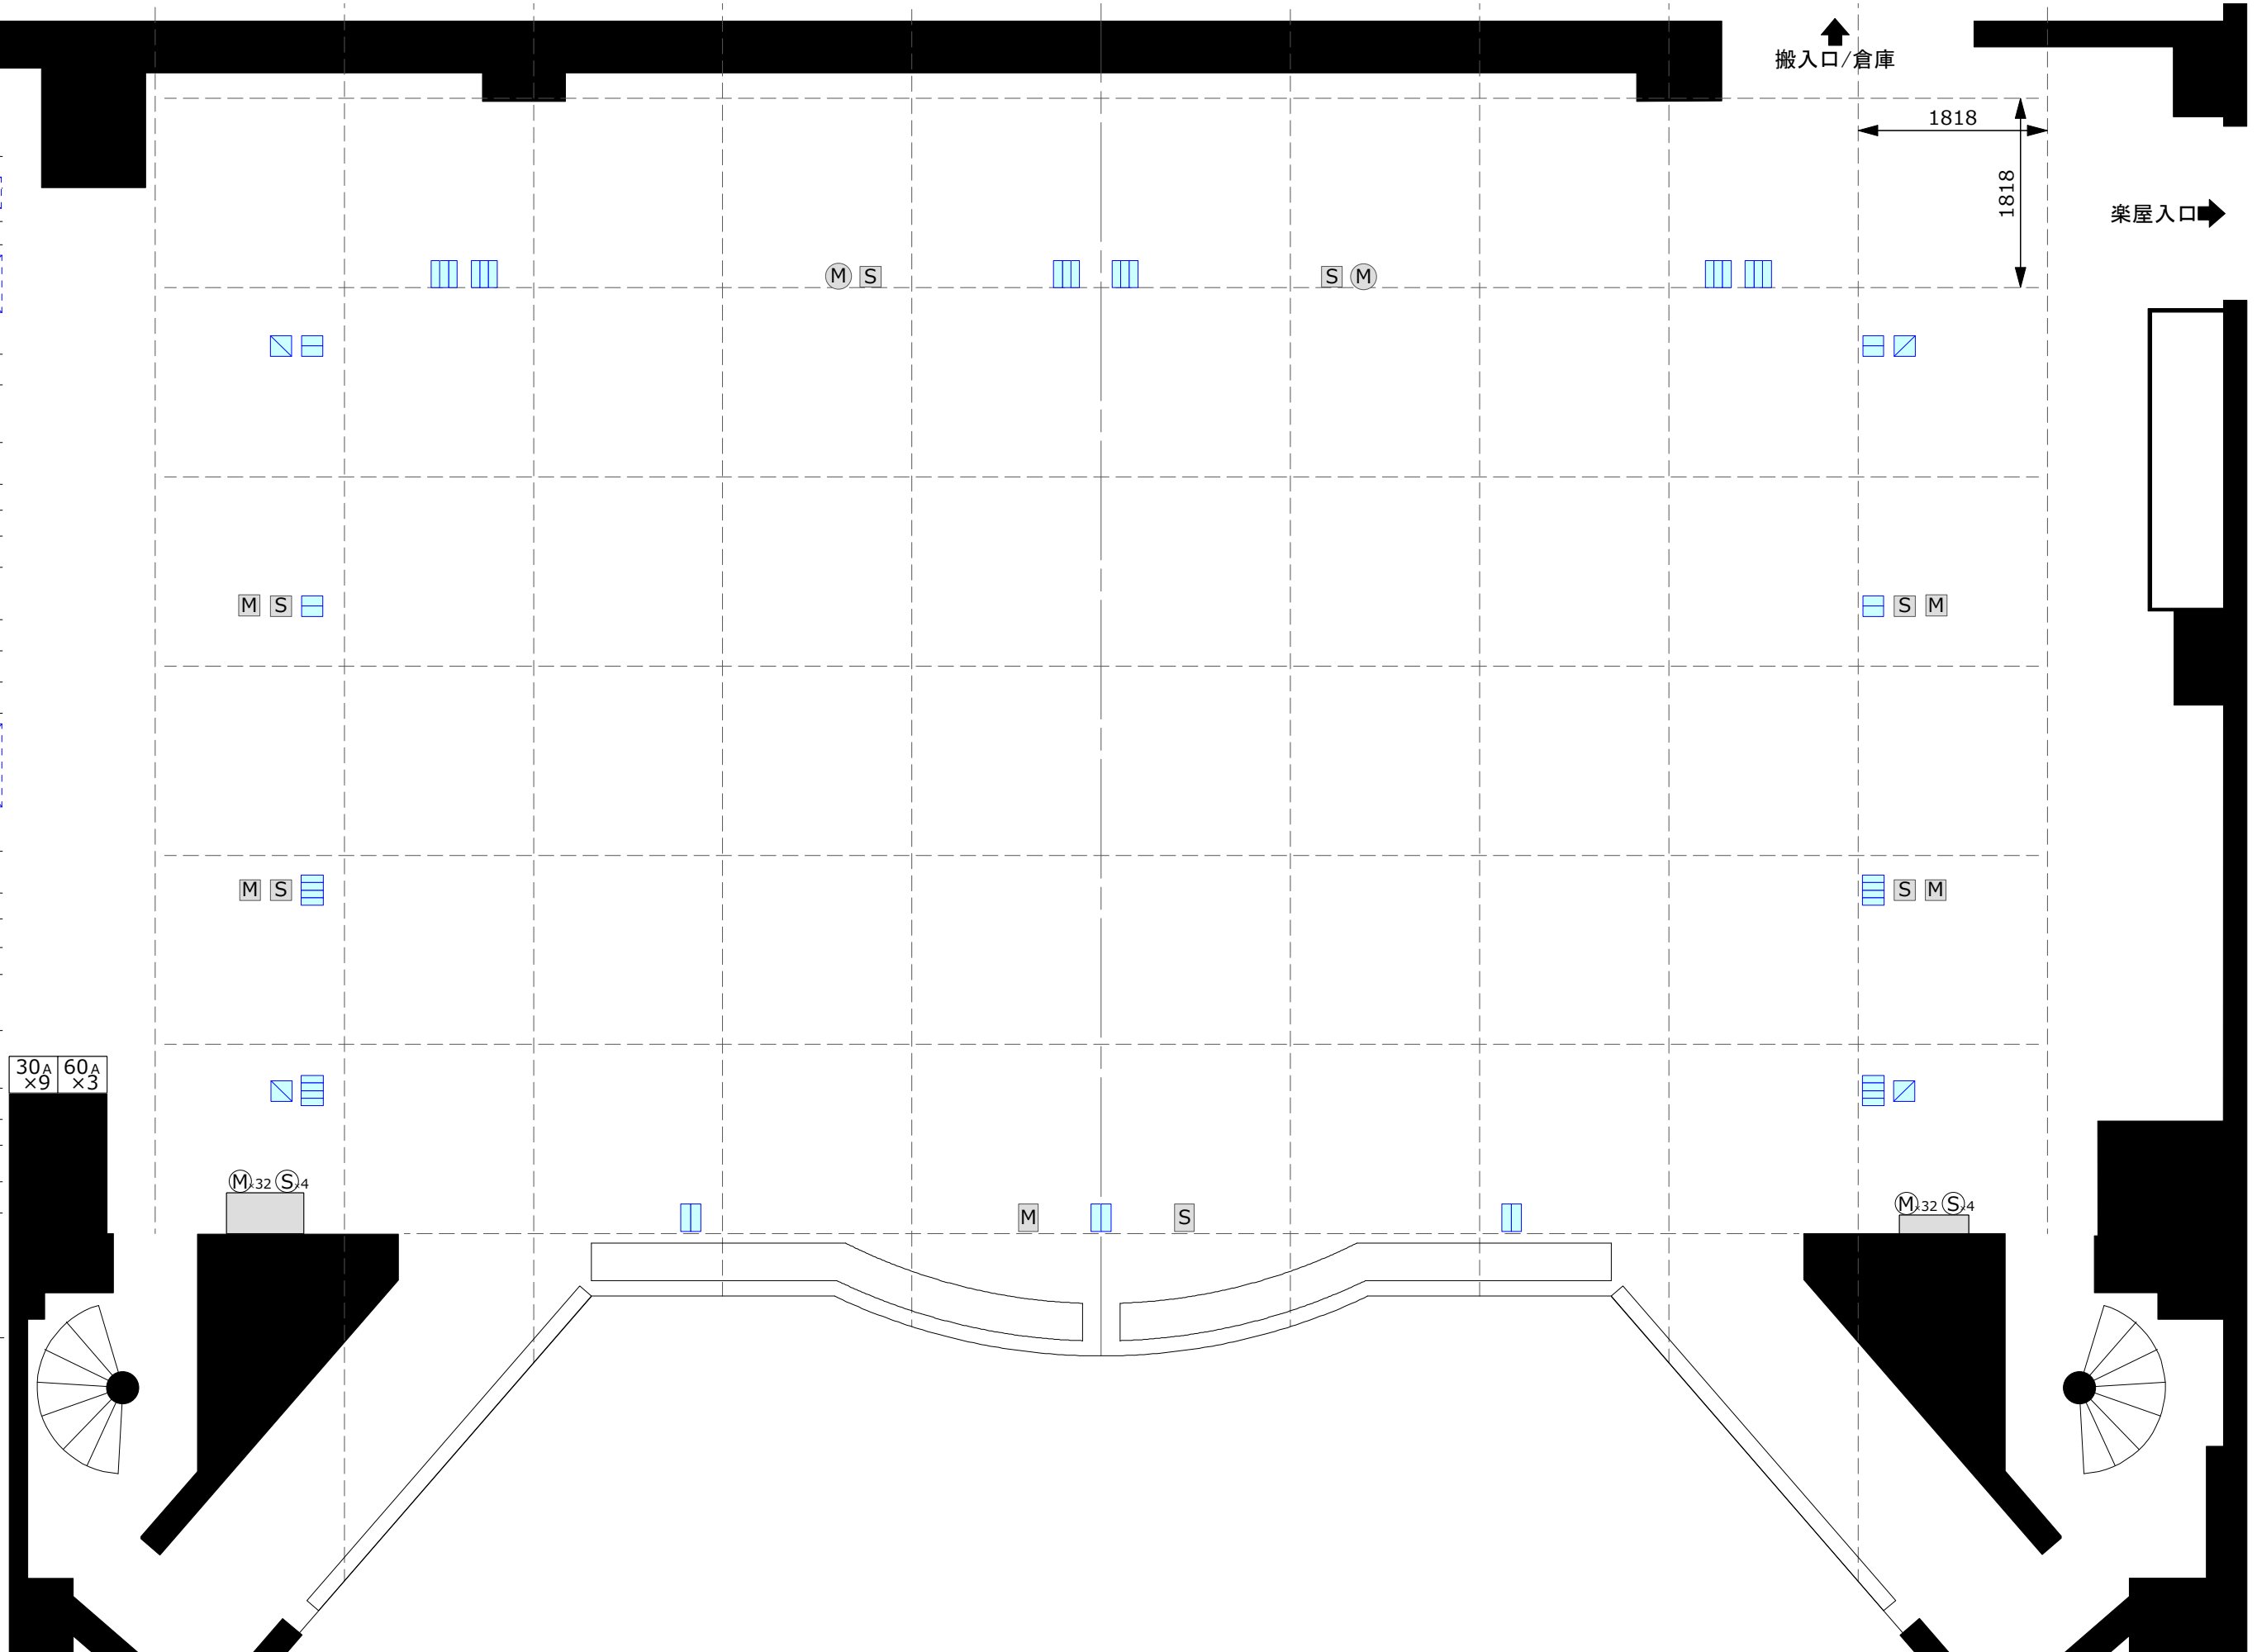

- 8バトン 保管用
- Horizont幕(電)
- バック幕(開閉) 7バトン
- 正面反射板(電)
- UH (電)5文字共吊 2割幕
- 4SUS(電)
- スクリーン(電) 1文字幕4 6バトン 3SUS(電)2B共吊
- 1割幕 5バトン 4バトン(電) 1文字幕3
- 天井反射板(電)
- 2SUS(電) 2袖幕 1文字幕2 3バトン 2バトン(電)
- 1SUS(電)
- 1B(電)1文字共 1袖幕 1バトン(電)
- 暗転幕 緞帳(電)

- プロサス(電)
- (M) 各2※16マルチ付
- (M) 各2
- (S) 各2
- フロア回路
- 直電30A各2
- ※各袖バトンは通しバトンで吊物可

かでのホール舞台図

公演名	公演日
-----	-----