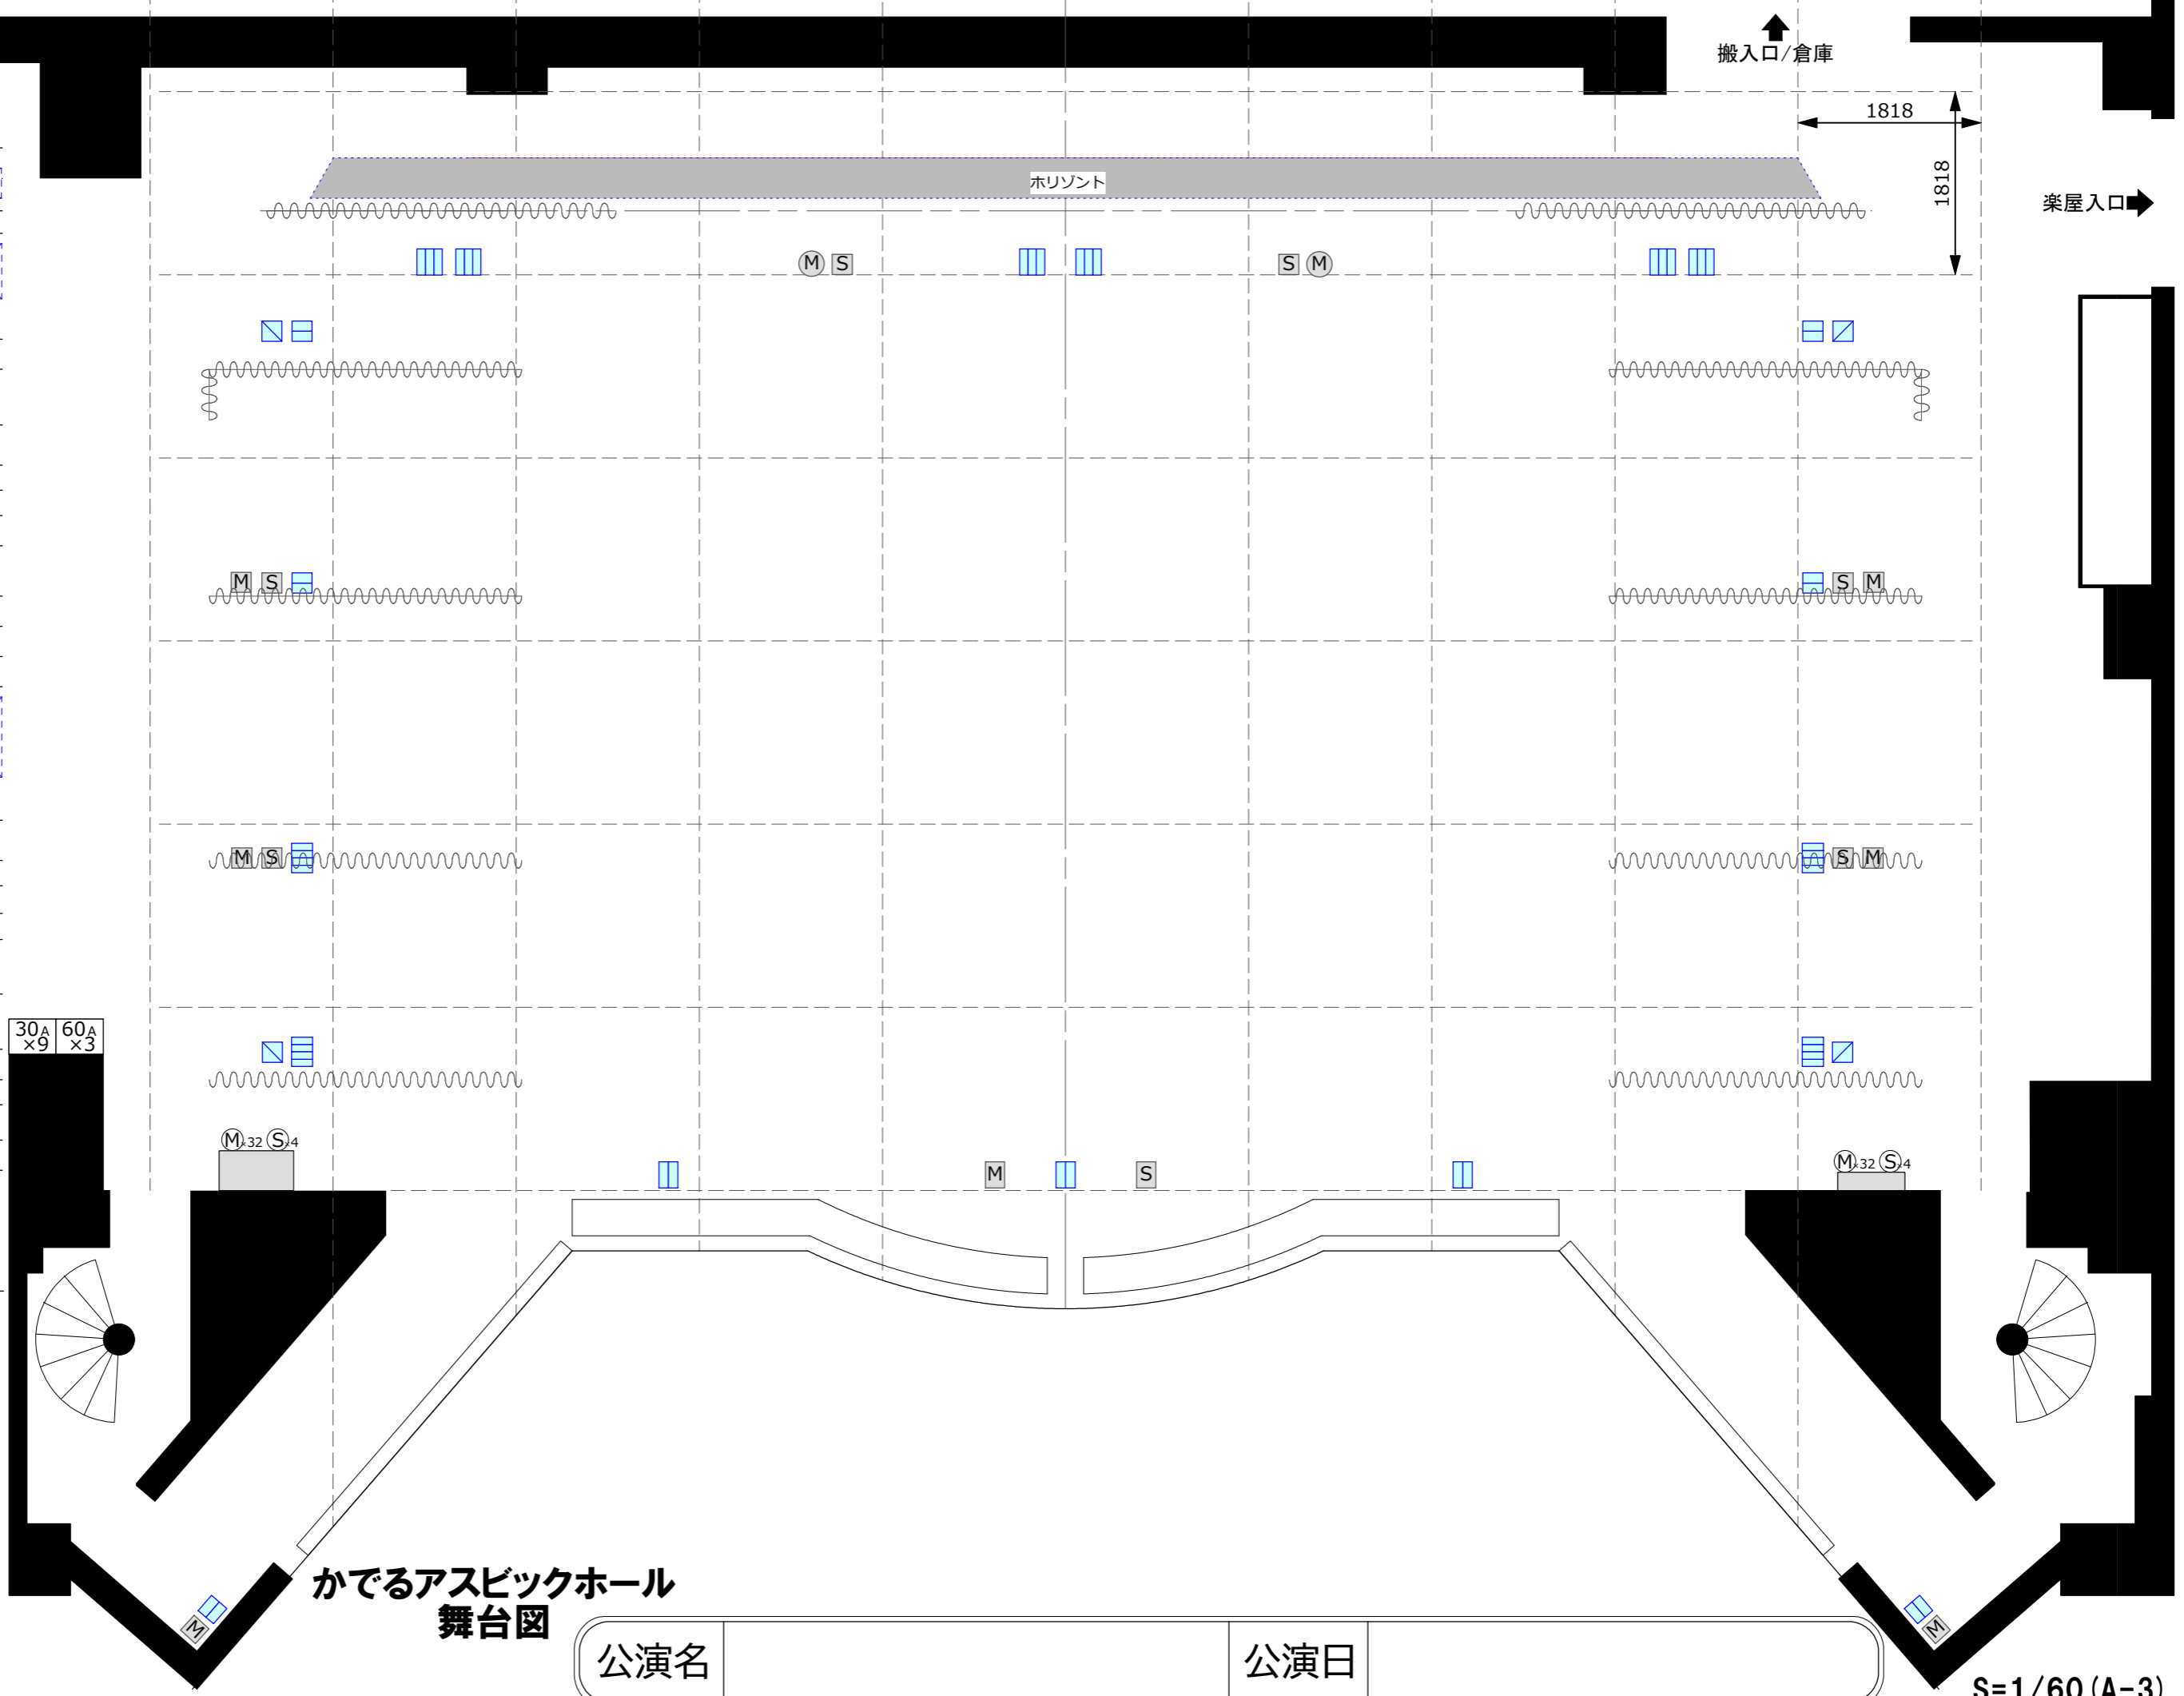

- 8バトン 保管用
- Horizont幕(電)
- バック幕(開閉) 7バトン
- 正面反射板(電)
- UH (電)5文字共吊
- 2割幕
- 4SUS(電)
- スクリーン(電)
- 1文字幕4
- 6バトン
- 3SUS(電)2B共吊
- 1割幕
- 5バトン
- 4バトン(電)
- 1文字幕3
- 天井反射板(電)
- 2SUS(電)
- 2袖幕
- 1文字幕2
- 3バトン
- 2バトン(電)
- 1SUS(電)
- 1B(電)1文字共
- 1袖幕
- 1バトン(電)
- 暗転幕
- 緞帳(電)
- プロサス(電)

※各袖バトンは通しバトンで吊物可

かねるアスピックホール  
舞台図

公演名	公演日	
-----	-----	--