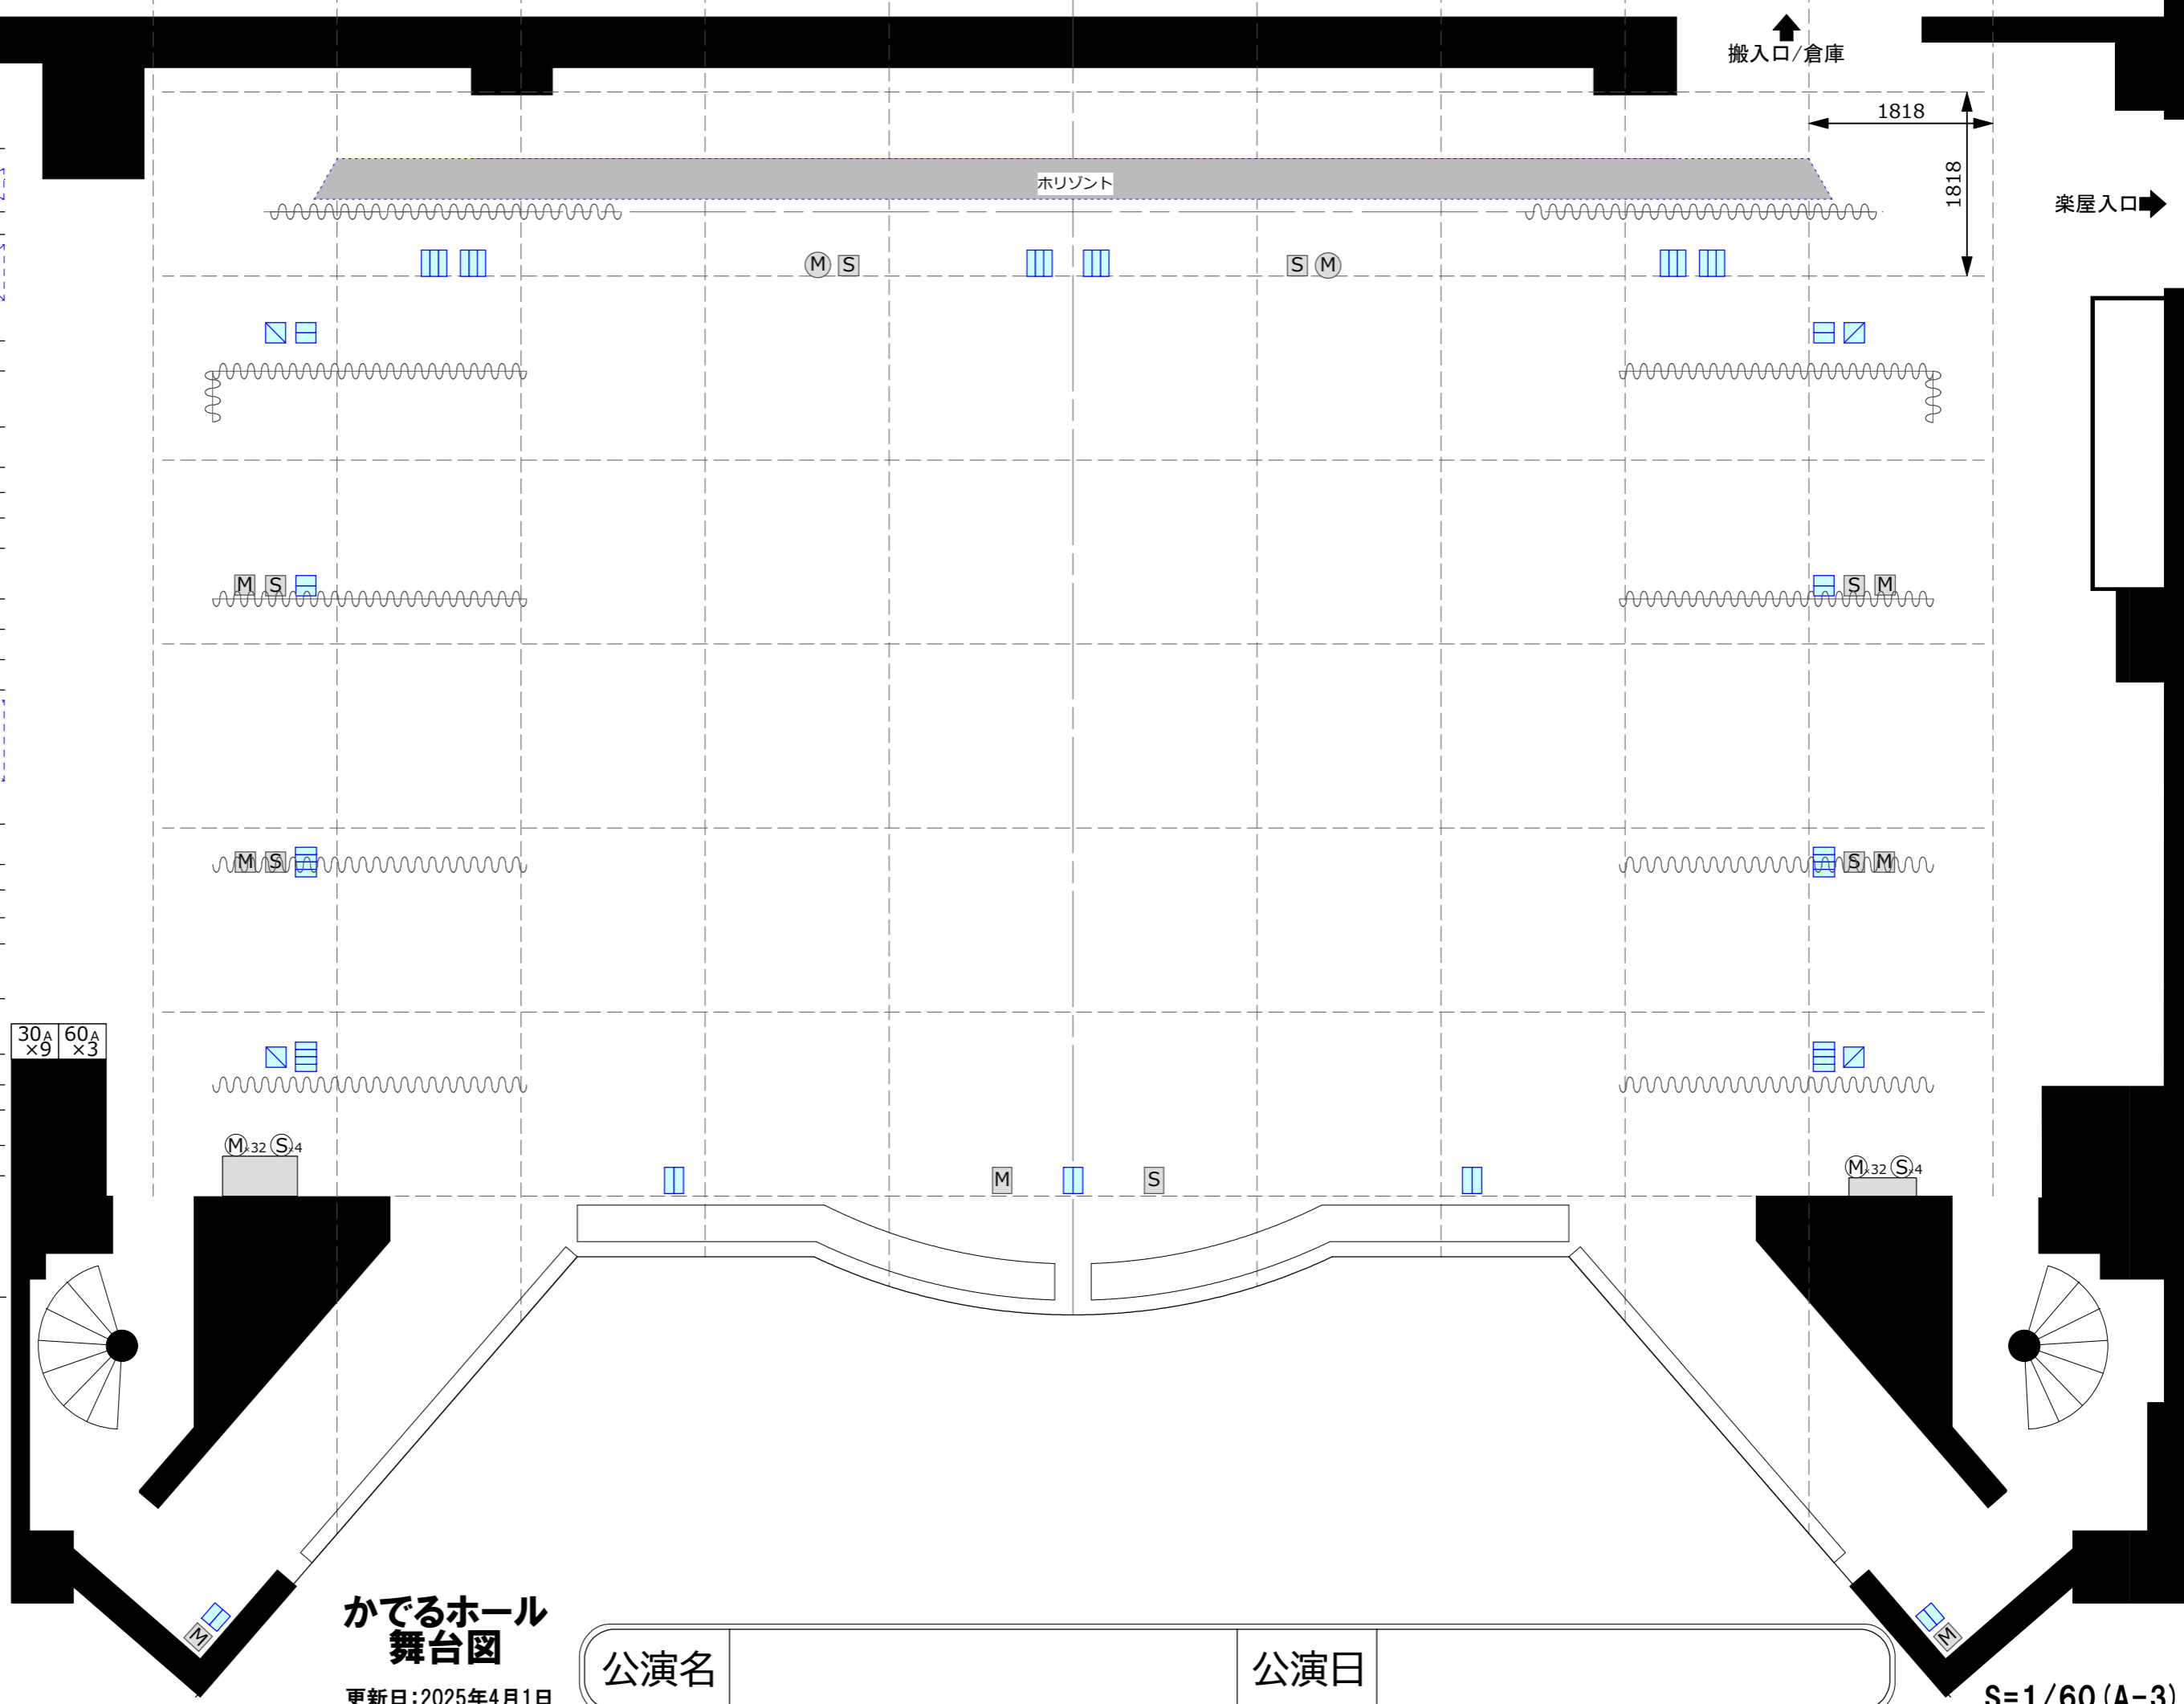

- 8バトン 保管用
- 水平幕(電)
- バック幕(開閉) 7バトン
- 正面反射板(電)
- UH (電)5文字共吊
- 2割幕
- 4SUS(電)
- スクリーン(電)
- 1文字幕4
- 6バトン
- 3SUS(電)2B共吊
- 1割幕
- 5バトン
- 4バトン(電)
- 1文字幕3
- 天井反射板(電)
- 2SUS(電)
- 2袖幕
- 1文字幕2
- 3バトン
- 2バトン(電)
- 1SUS(電)
- 1B(電)1文字共
- 1袖幕
- 1バトン(電)
- 暗転幕
- 緞帳(電)
- プロサス(電)

※各袖バトンは通しバトンで吊物可

かでるホール
舞台図

更新日:2025年4月1日

公演名	公演日
-----	-----