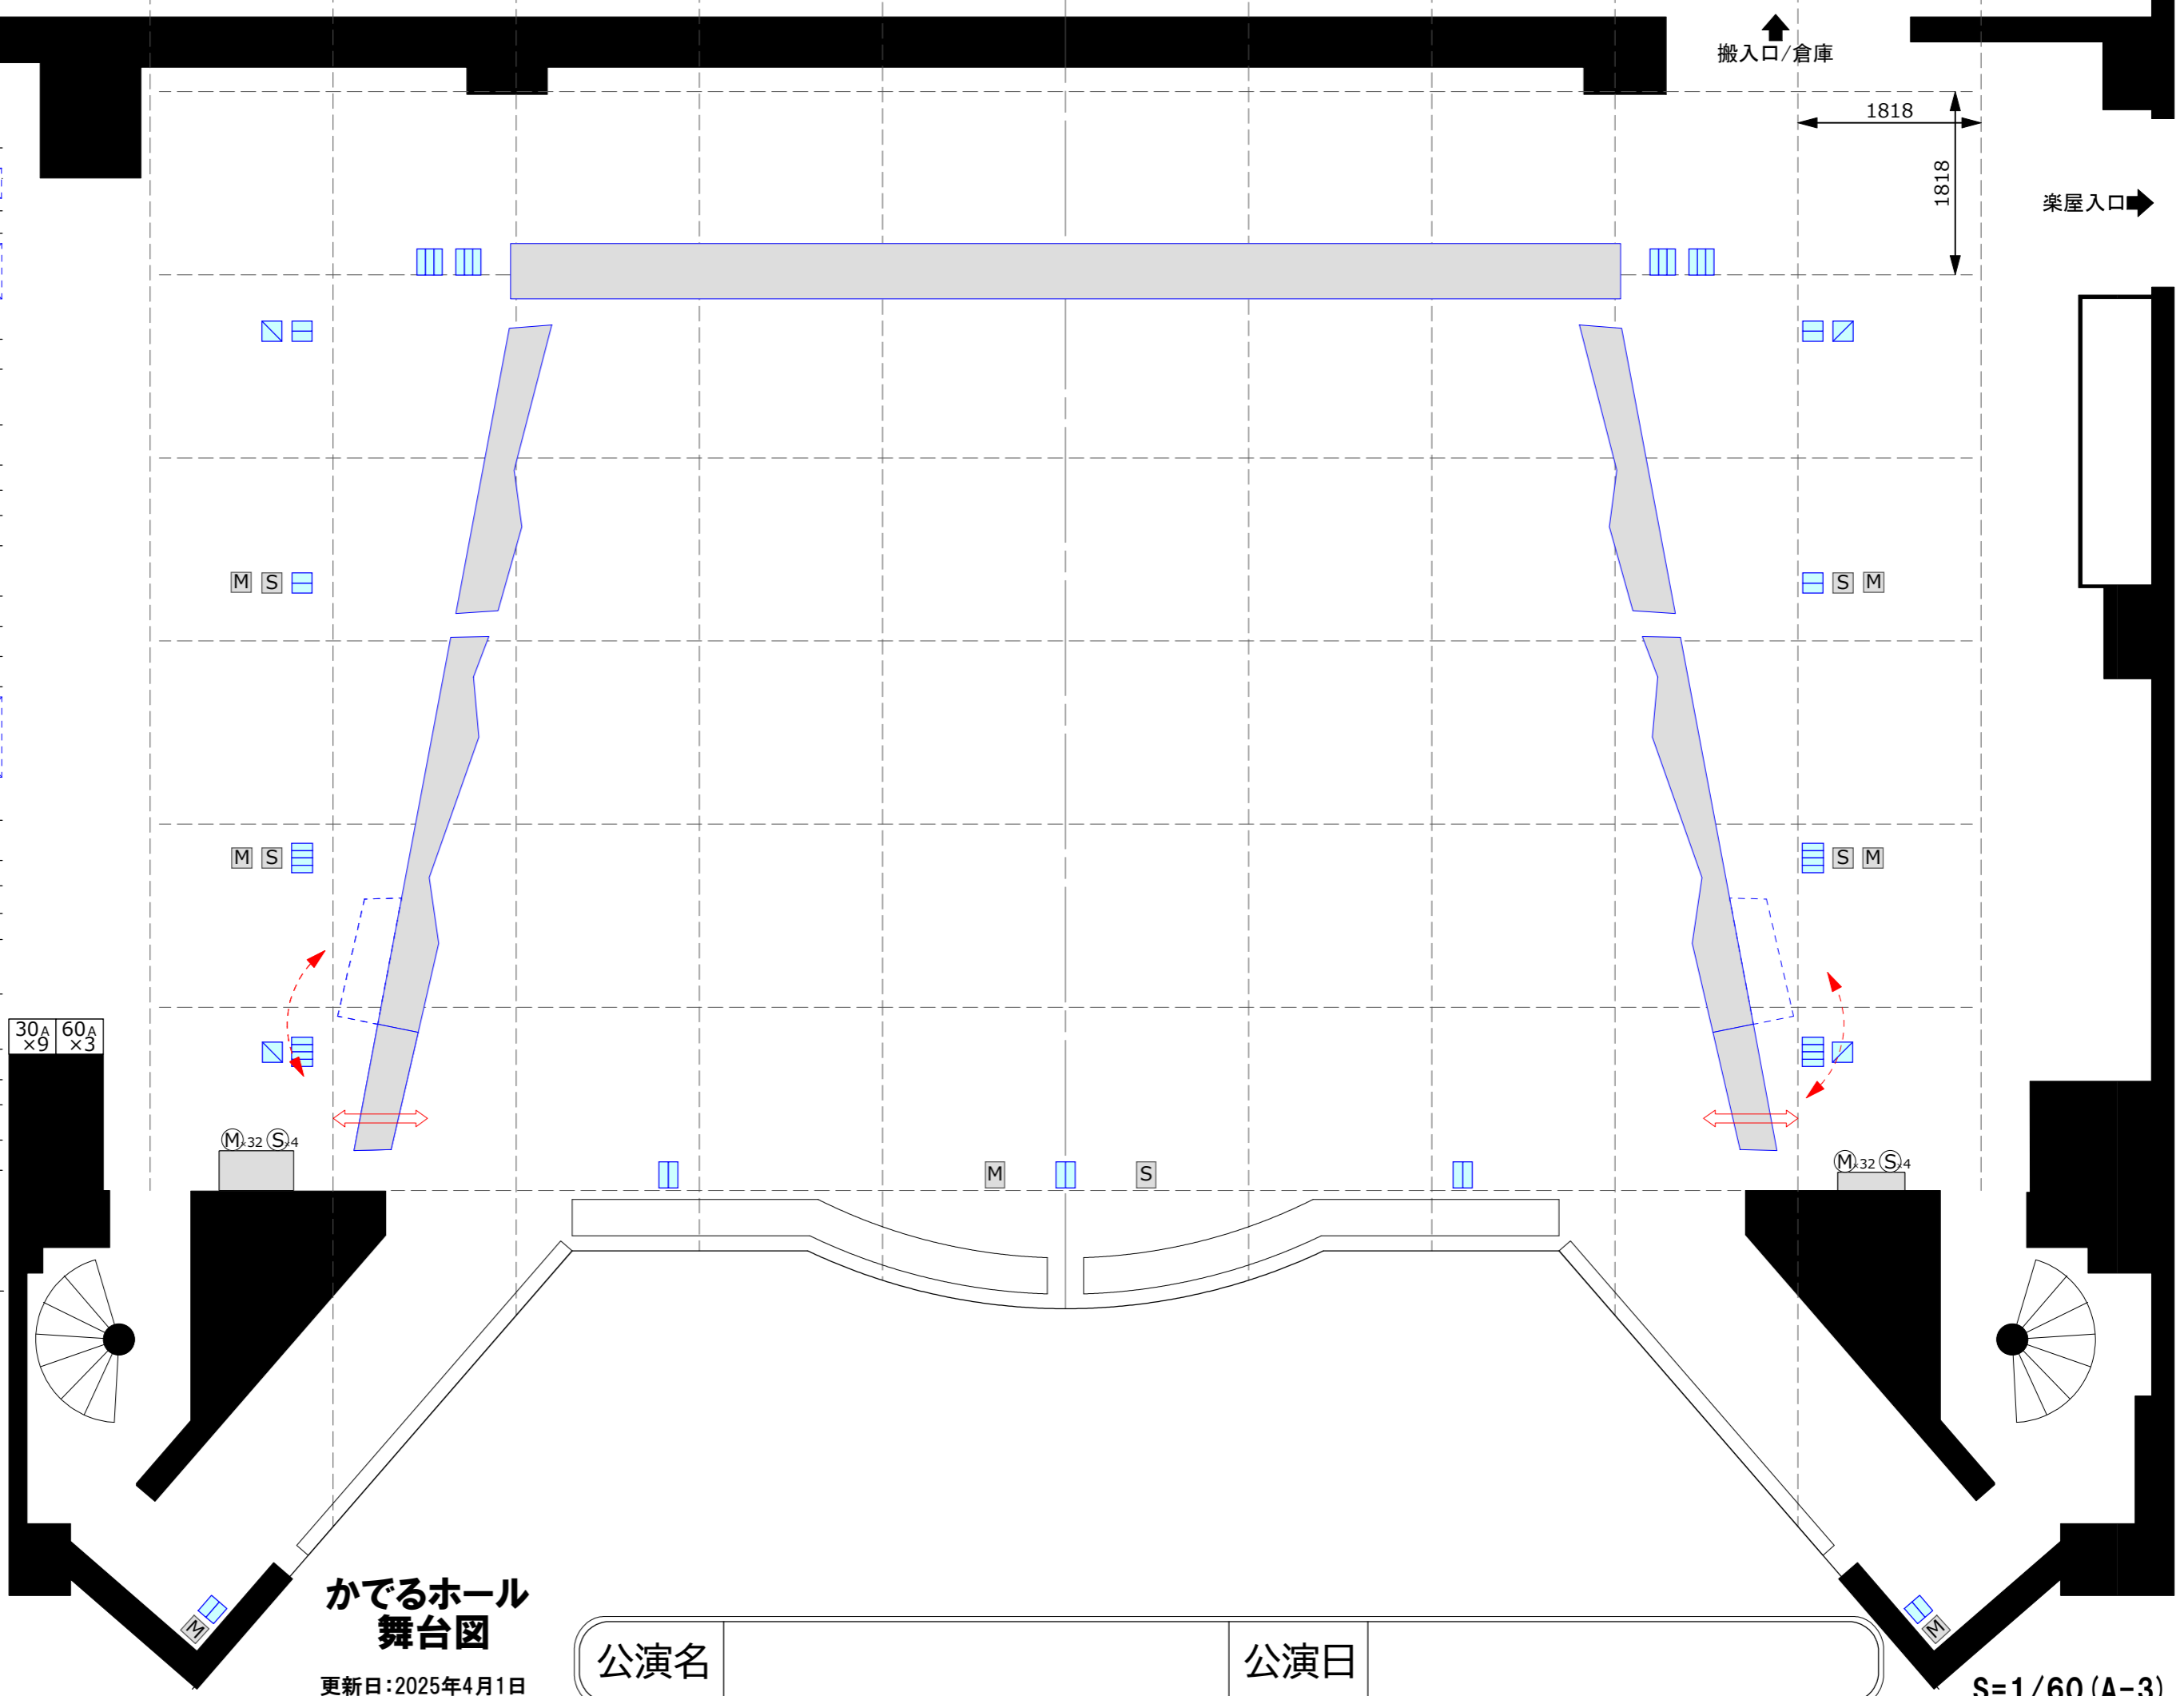

- 8バトン 保管用
- Horizont幕(電)
- バック幕(開閉) 7バトン
- 正面反射板(電)
- UH (電)5文字共吊 2割幕
- 4SUS(電)
- スクリーン(電) 1文字幕4 6バトン 3SUS(電)2B共吊
- 1割幕 5バトン 4バトン(電) 1文字幕3
- 天井反射板(電)
- 2SUS(電) 2袖幕 1文字幕2 3バトン 2バトン(電)
- 1SUS(電)
- 1B(電)1文字共 1袖幕 1バトン(電)
- 暗転幕 緞帳(電)
- プロサス(電)
- Ⓜ 各2※16マルチ付
- Ⓜ 各2
- Ⓢ 各2
- フロア回路
- 直電30A各2
- ※各袖バトンは通しバトンで吊物可

**かでのホール  
舞台図**

更新日: 2025年4月1日

公演名	公演日
-----	-----