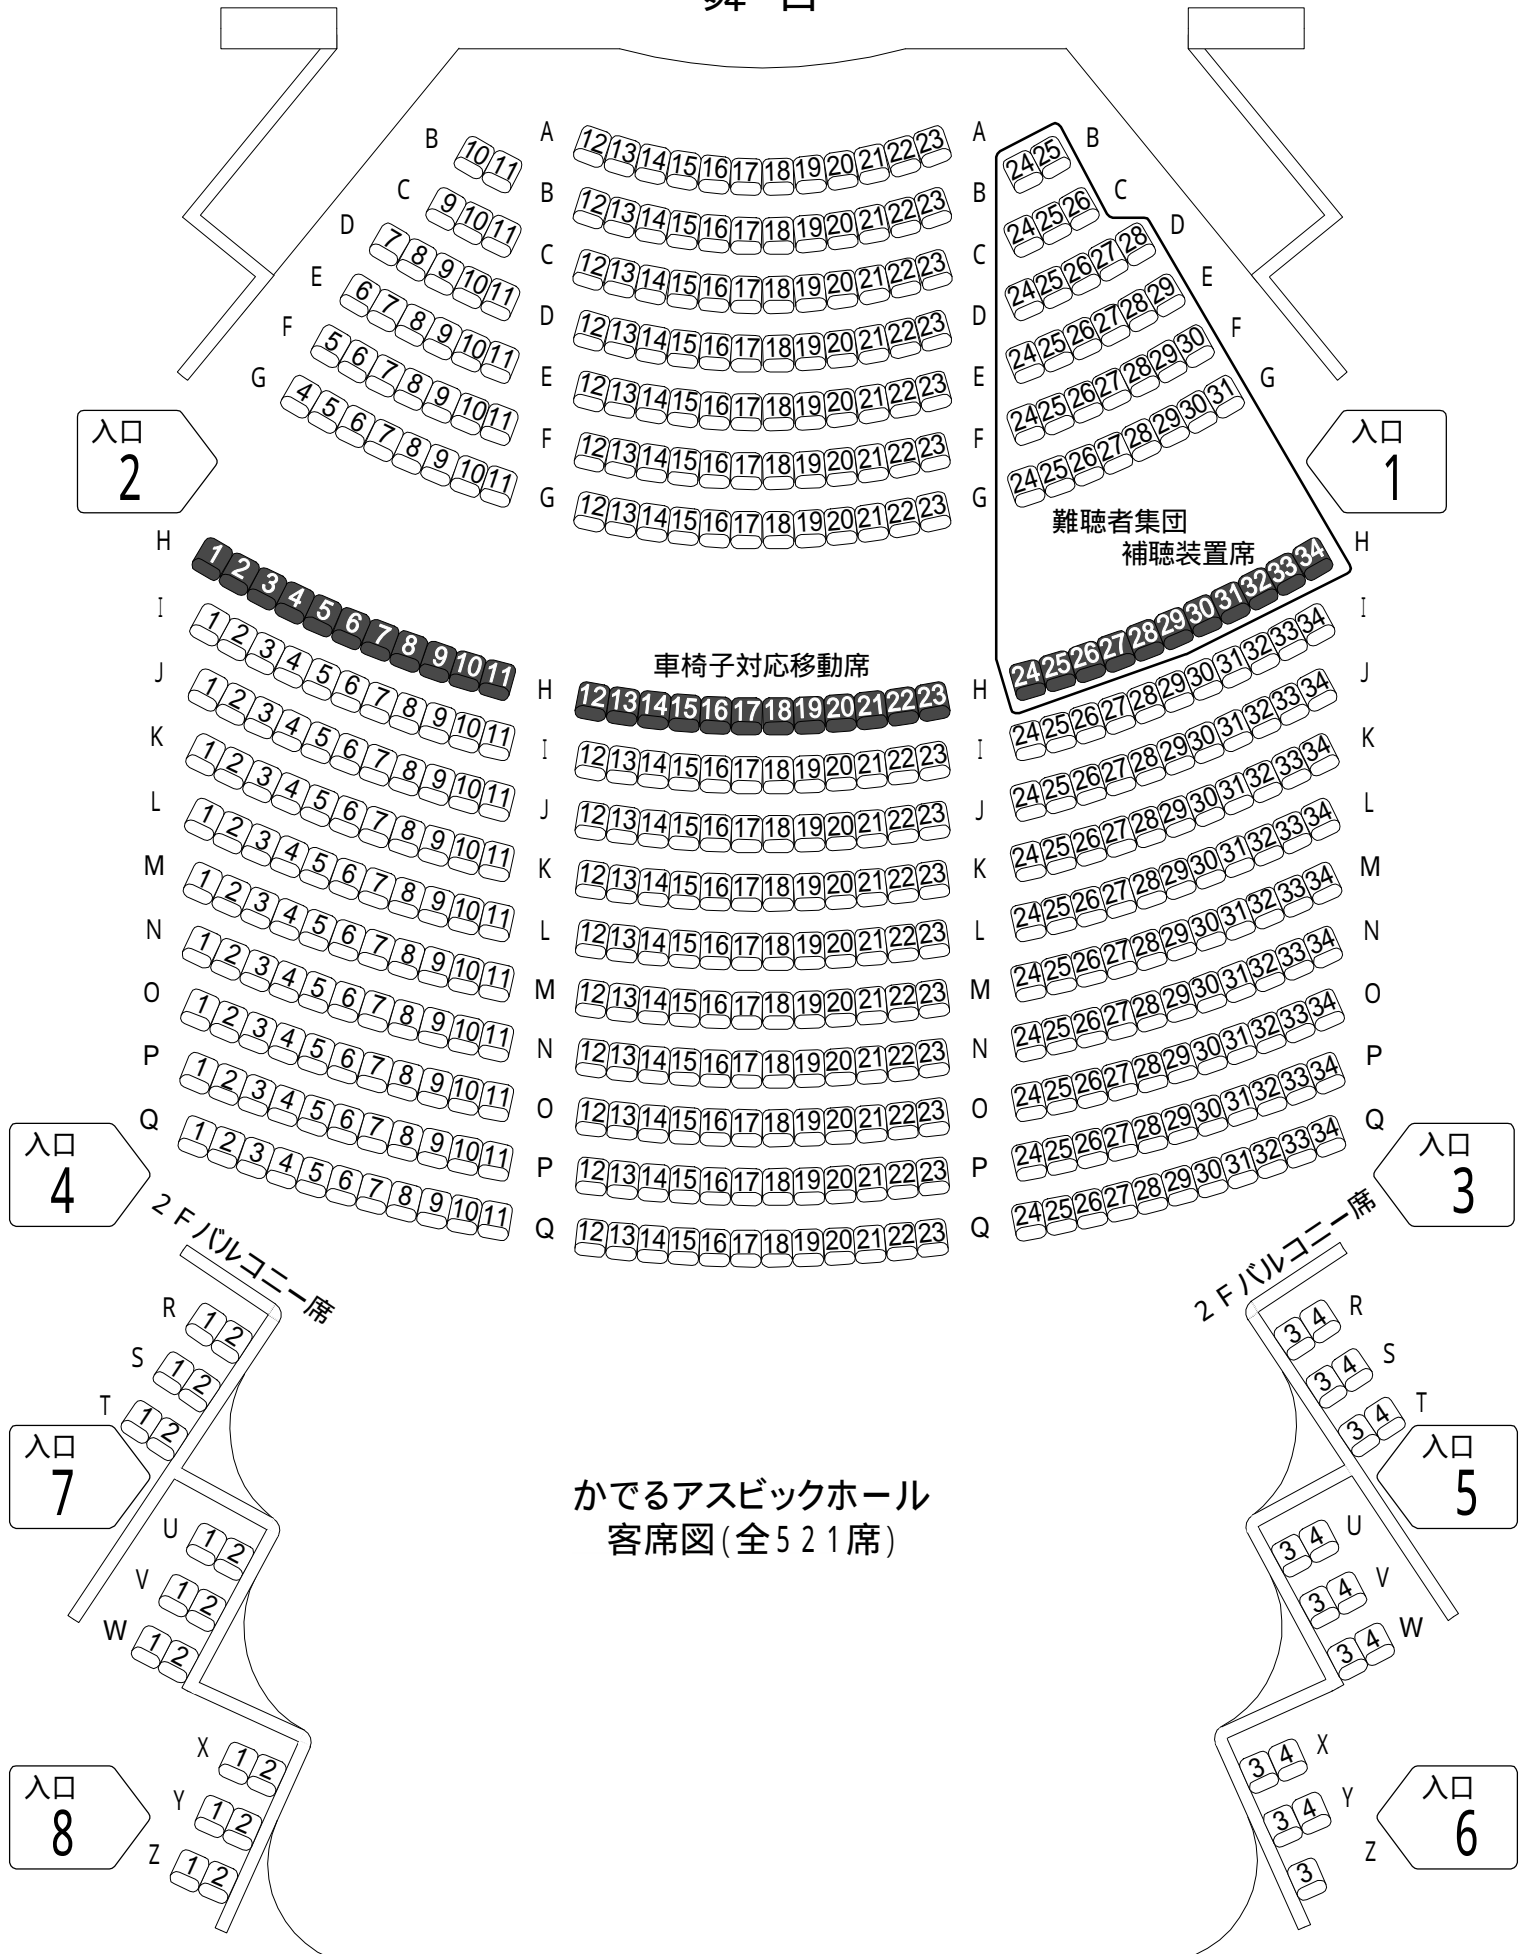

舞台

かでのアスピックホール
客席図(全521席)