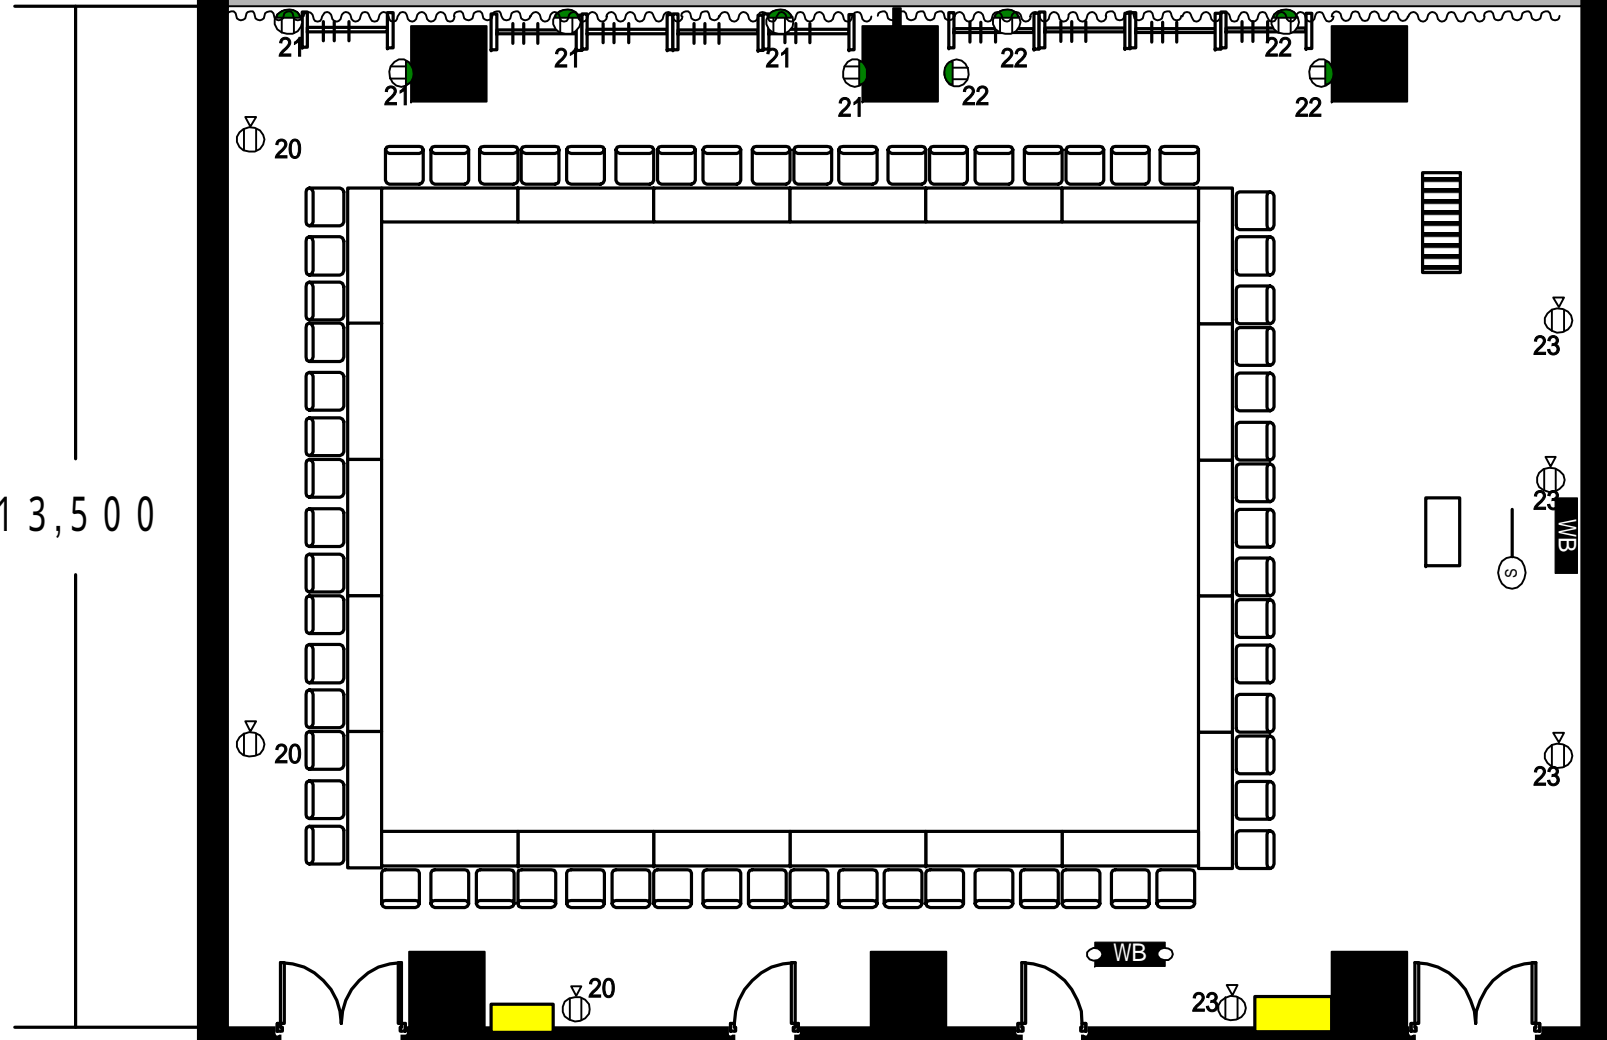

17,900

コンセント回路4系統16個
(数字は系統番号)

- WB 固定式ホワイトボード
- WB 移動式ホワイトボード
- コートスタンド
- 食器棚
- 大型連用コンセント
- フロアコンセント
- 壁部分
- 窓部分
- AV操作卓
- S スクリーン
- 暗幕

13,500

たる27 820 研修室 (8階)	定員	スクール	144名	縮尺 1/100
		口字	66名	
	机		48本	
	椅子		144脚	