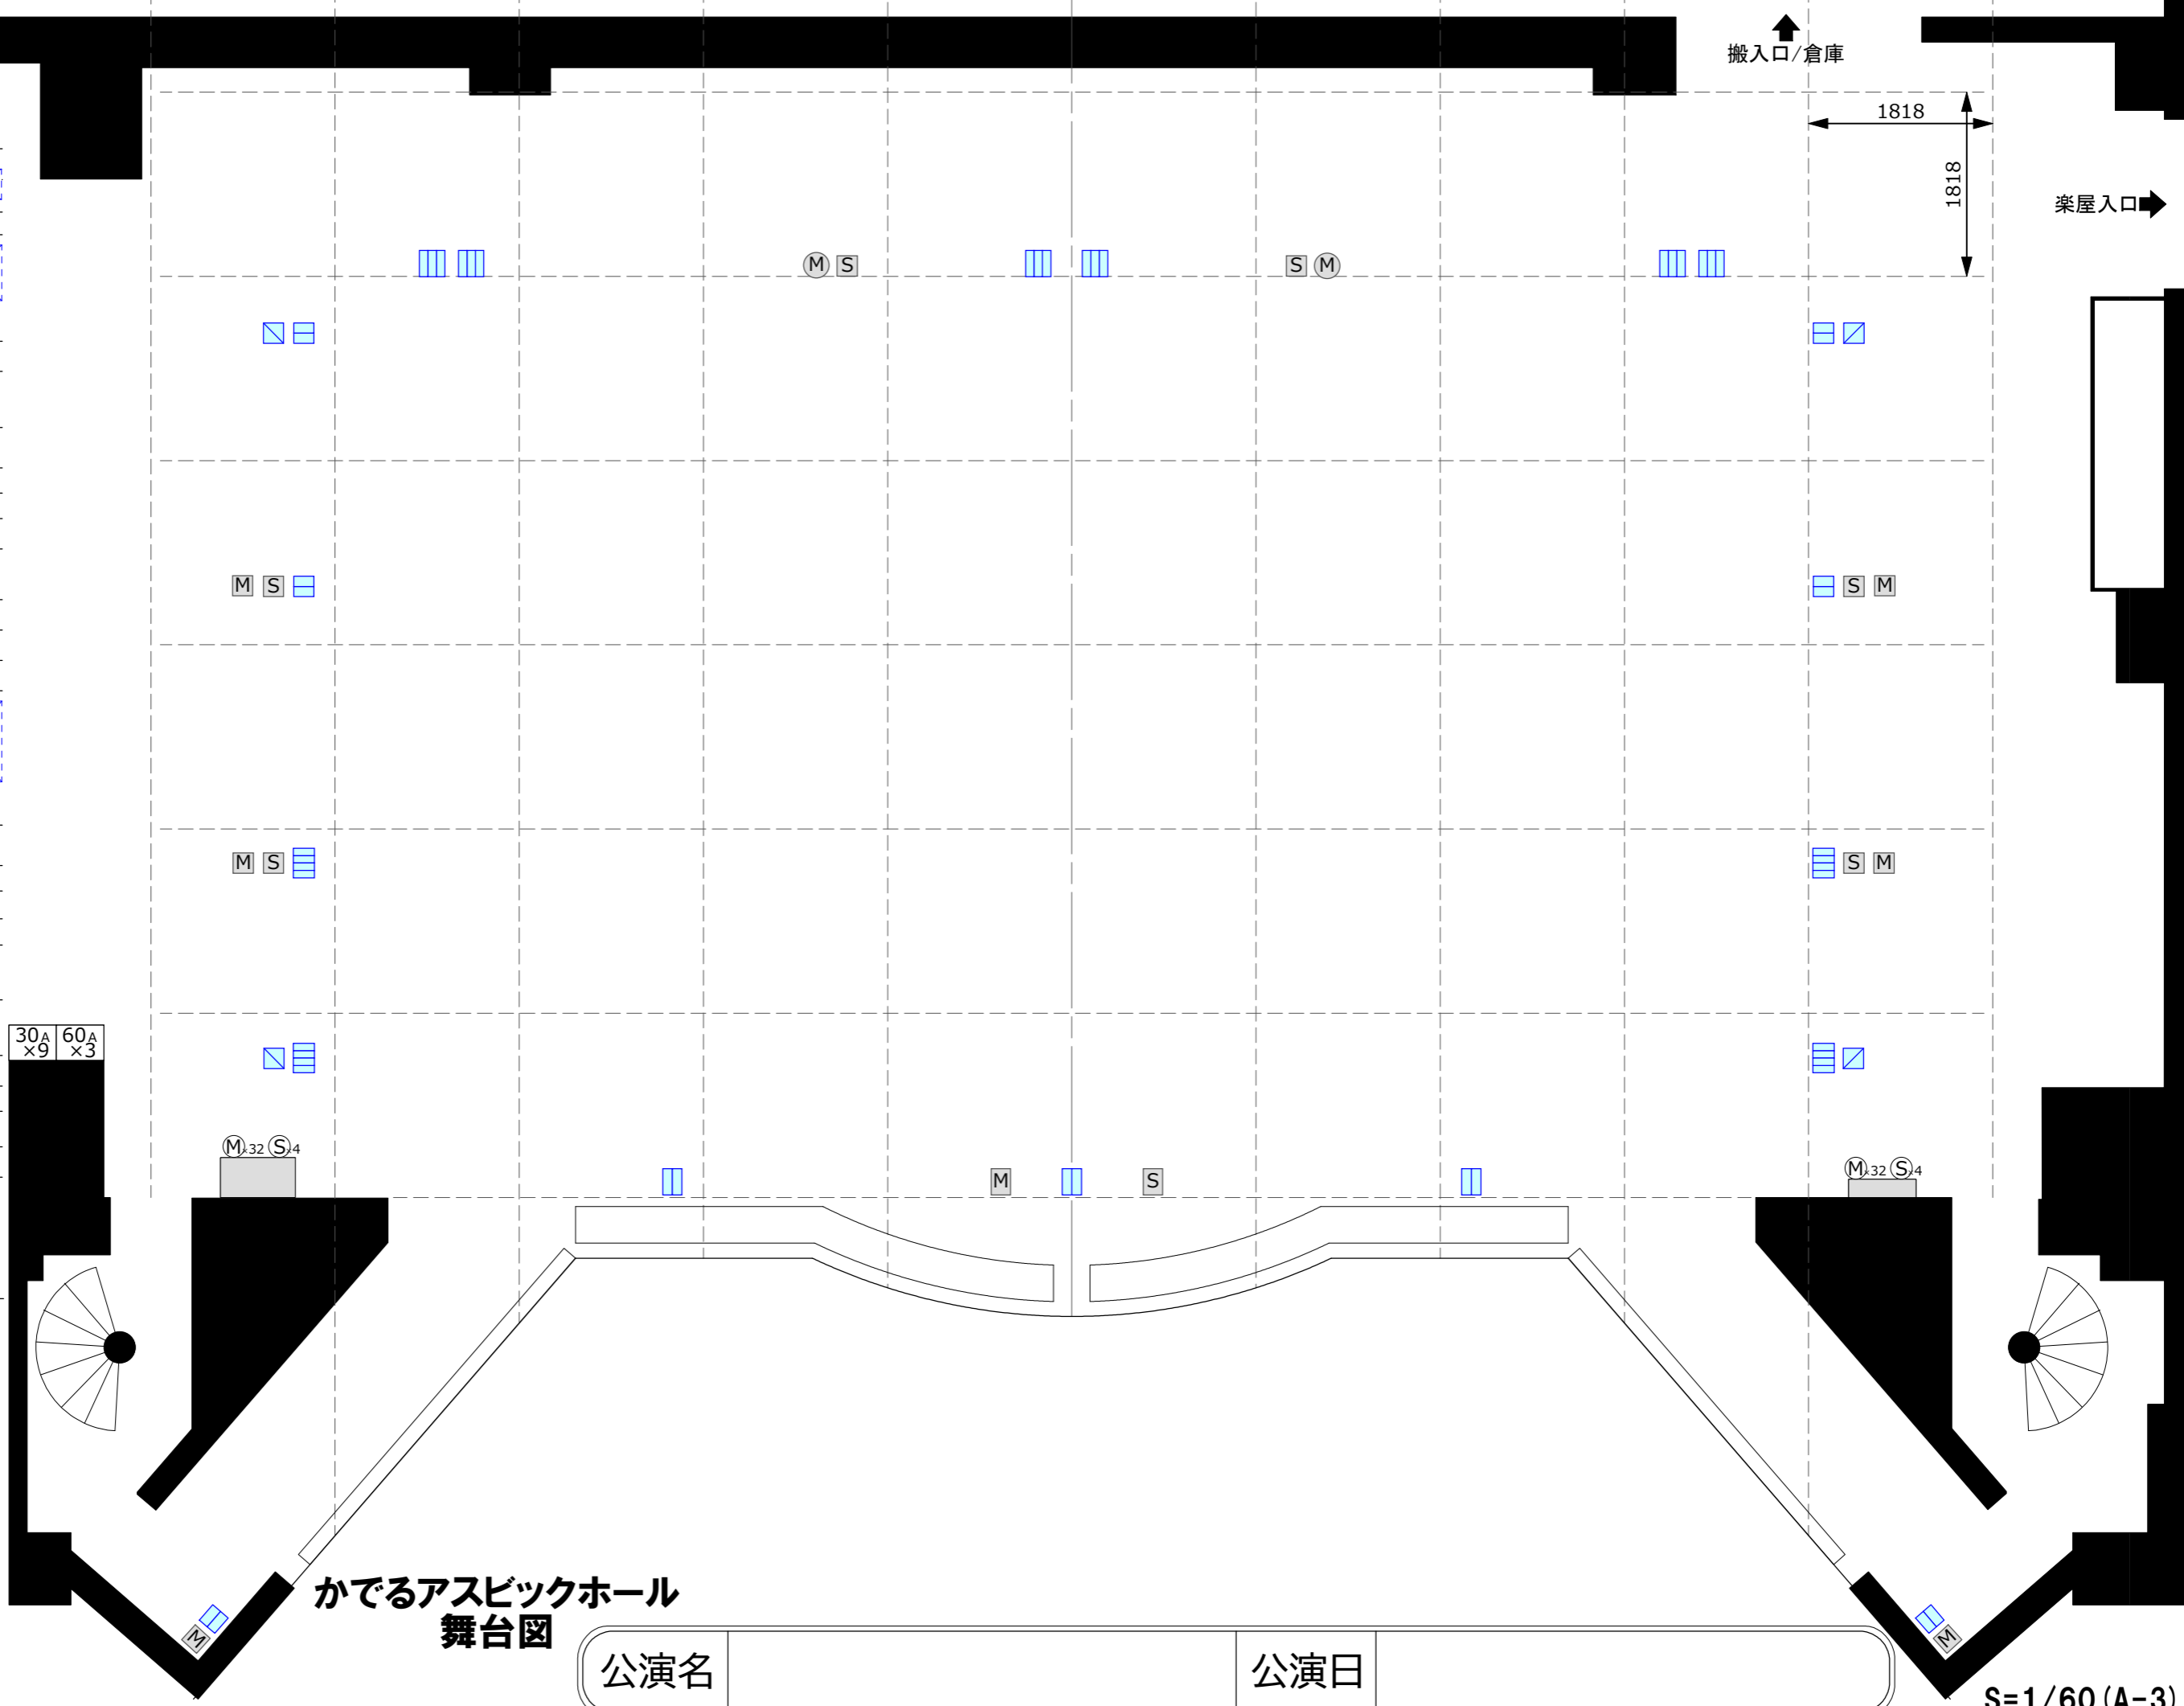

- 8バトン 保管用
- Horizont幕(電)
- バック幕(開閉) 7バトン
- 正面反射板(電)
- UH (電)5文字共吊
- 2割幕
- 4SUS(電)
- スクリーン(電)
- 1文字幕4
- 6バトン
- 3SUS(電)2B共吊
- 1割幕
- 5バトン
- 4バトン(電)
- 1文字幕3
- 天井反射板(電)
- 2SUS(電)
- 2袖幕
- 1文字幕2
- 3バトン
- 2バトン(電)
- 1SUS(電)
- 1B(電)1文字共
- 1袖幕
- 1バトン(電)
- 暗転幕
- 緞帳(電)
- プロサス(電)
- (M) 各2※16マルチ付
- (M) 各2
- (S) 各2
- (直電) フロア回路
- (直電) 直電30A各2
- ※各袖バトンは通しバトンで吊物可

公演名	公演日
-----	-----

S=1/60 (A-3)