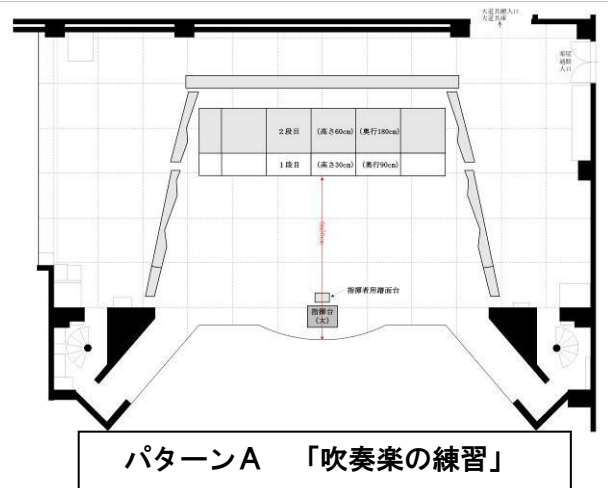

●利用料金

コミコミ2万円パック	利 用 料 金			
	午 前	午 後	夜 間	1 日
ホール・設 備	20,000 円	20,000 円	20,000 円	57,000 円

●利用可能な設備一覧

反響板	1 式
平台 (6 尺×6 尺)	6 枚
平台 (4 尺×6 尺)	6 枚
平台 (3 尺×6 尺)	10 枚
平台 (2 尺×6 尺)	10 枚
平台 (4 尺×4 尺)	2 枚
平台 (4 尺×3 尺)	2 枚
平台 (3 尺×3 尺)	2 枚
平台 (2 尺×2 尺)	2 枚
指揮台 大 0.9m×1.2m 2 段重ね	1 台
指揮台 小 0.6m×0.9m 2 段重ね	1 台
譜面台 大	45 台
譜面台 中	25 台
指揮者用譜面台	1 台
フルコンサート用ピアノ	1 台
机 1.8m×0.45m	23 台
机 0.9m×0.45m	4 台
パイプ椅子 (黒)	80 脚
カセットテープデッキ※	1 台
一般電源	
ミニディスクレコーダー	1 台
メモリーレコーダー	1 台

※2 録音用のカセットテープ等はお客様でご用意ください。

●レイアウト例

ホールの利用料金が **50%OFF** になる利用直前割引 **「あと得」** 割引もございます。是非ご利用ください。