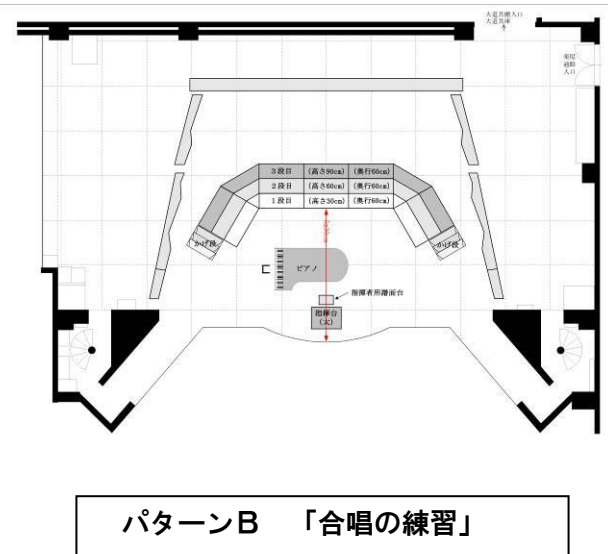

●利用料金

コミコミ2万円パック	利 用 料 金			
	午 前	午 後	夜 間	1 日
ホール・設 備	20,000 円	20,000 円	20,000 円	57,000 円

●利用可能な設備一覧

反響板	1 式
平台 (6 尺×6 尺)	6 枚
平台 (4 尺×6 尺)	6 枚
平台 (3 尺×6 尺)	10 枚
平台 (2 尺×6 尺)	10 枚
平台 (4 尺×4 尺)	2 枚
平台 (4 尺×3 尺)	2 枚
平台 (3 尺×3 尺)	2 枚
平台 (2 尺×2 尺)	2 枚
指揮台 大 0.9m×1.2m 2 段重ね	1 台
指揮台 小 0.6m×0.9m 2 段重ね	1 台
譜面台 大	45 台
譜面台 中	25 台
指揮者用譜面台	1 台
フルコンサート用ピアノ	1 台
机 1.8m×0.45m	23 台
机 0.9m×0.45m	4 台
パイプ椅子 (黒)	80 脚
カセットテープデッキ※	1 台
一般電源	
ミニディスクレコーダー	1 台
メモリーレコーダー	1 台

※2 録音用のカセットテープ等はお客様でご用意ください。

●レイアウト例

ホールの利用料金が **50%OFF** になる利用直前割引 **「あと得」** 割引もございます。是非ご利用ください。