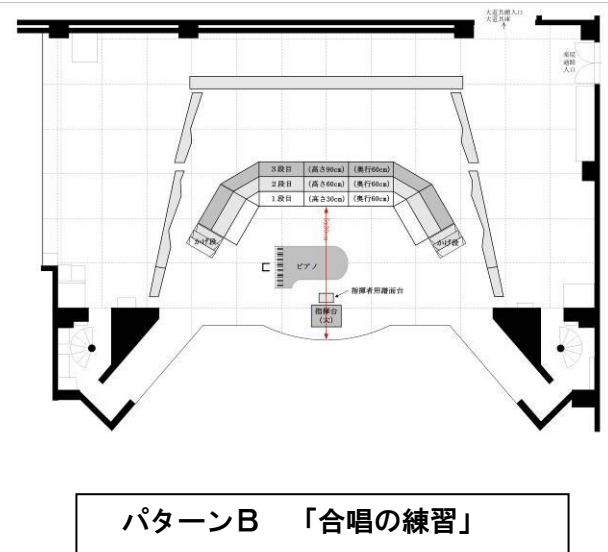

●利用料金

コミコミ2万円パック	利 用 料 金			
	午 前	午 後	夜 間	1 日
ホール・設 備	20,000 円	20,000 円	20,000 円	57,000 円

●利用可能な設備一覧

反響板	1 式
平台 (6 尺×6 尺)	6 枚
平台 (4 尺×6 尺)	6 枚
平台 (3 尺×6 尺)	10 枚
平台 (2 尺×6 尺)	10 枚
平台 (4 尺×4 尺)	2 枚
平台 (4 尺×3 尺)	2 枚
平台 (3 尺×3 尺)	2 枚
平台 (2 尺×2 尺)	2 枚
指揮台 大 0.9m×1.2m 2 段重ね	1 台
指揮台 小 0.6m×0.9m 2 段重ね	1 台
譜面台 大	45 台
譜面台 中	25 台
指揮者用譜面台	1 台
フルコンサート用ピアノ	1 台
机 1.8m×0.45m	23 台
机 0.9m×0.45m	4 台
パイプ椅子 (黒)	80 脚
カセットテープデッキ※	1 台
一般電源	
ミニディスクレコーダー	1 台
メモリーレコーダー	1 台

※2 録音用のカセットテープ等はお客様でご用意ください。

●レイアウト例

ホールの利用料金が **50%OFF** になる利用直前割引「あと得」割引もございます。是非ご利用ください。