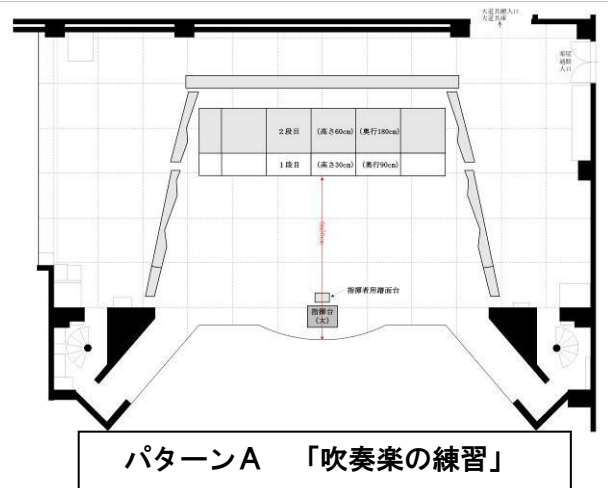

●利用料金

コミコミ2万円パック	利 用 料 金			
	午 前	午 後	夜 間	1 日
ホール・設 備	20,000 円	20,000 円	20,000 円	57,000 円

●利用可能な設備一覧

反響板	1 式
平台 (6 尺×6 尺)	6 枚
平台 (4 尺×6 尺)	6 枚
平台 (3 尺×6 尺)	10 枚
平台 (2 尺×6 尺)	10 枚
平台 (4 尺×4 尺)	2 枚
平台 (4 尺×3 尺)	2 枚
平台 (3 尺×3 尺)	2 枚
平台 (2 尺×2 尺)	2 枚
指揮台 大 0.9m×1.2m 2 段重ね	1 台
指揮台 小 0.6m×0.9m 2 段重ね	1 台
譜面台 大	45 台
譜面台 中	25 台
指揮者用譜面台	1 台
フルコンサート用ピアノ	1 台
机 1.8m×0.45m	23 台
机 0.9m×0.45m	4 台
パイプ椅子 (黒)	80 脚
カセットテープデッキ※	1 台
一般電源	
ミニディスクレコーダー	1 台
メモリーレコーダー	1 台

※2 録音用のカセットテープ等はお客様でご用意ください。

●レイアウト例

ホールの利用料金が **50%OFF** になる利用直前割引「あと得」割引もございます。是非ご利用ください。