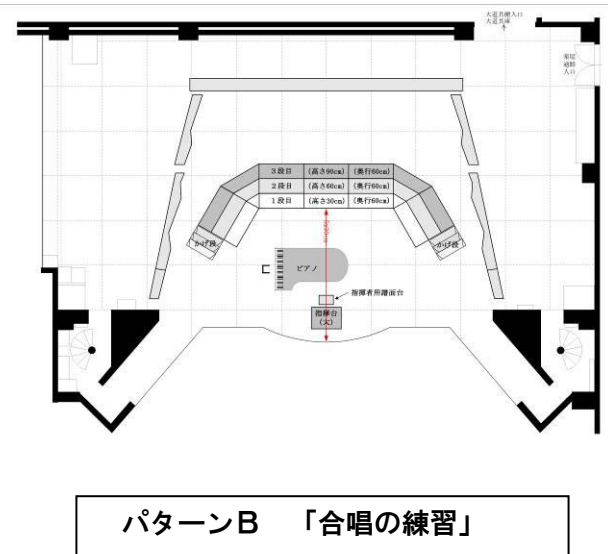

●利用料金

コミコミ2万円パック	利 用 料 金			
	午 前	午 後	夜 間	1 日
ホール・設 備	20,000 円	20,000 円	20,000 円	57,000 円

●利用可能な設備一覧

反響板	1 式
平台 (6 尺×6 尺)	6 枚
平台 (4 尺×6 尺)	6 枚
平台 (3 尺×6 尺)	10 枚
平台 (2 尺×6 尺)	10 枚
平台 (4 尺×4 尺)	2 枚
平台 (4 尺×3 尺)	2 枚
平台 (3 尺×3 尺)	2 枚
平台 (2 尺×2 尺)	2 枚
指揮台 大 0.9m×1.2m 2 段重ね	1 台
指揮台 小 0.6m×0.9m 2 段重ね	1 台
譜面台 大	45 台
譜面台 中	25 台
指揮者用譜面台	1 台
フルコンサート用ピアノ	1 台
机 1.8m×0.45m	23 台
机 0.9m×0.45m	4 台
パイプ椅子 (黒)	80 脚
カセットテープデッキ※	1 台
一般電源	
ミニディスクレコーダー	1 台
メモリーレコーダー	1 台

※2 録音用のカセットテープ等はお客様でご用意ください。

●レイアウト例

ホールの利用料金が **50%OFF** になる利用直前割引「**あと得**」割引もございます。是非ご利用ください。