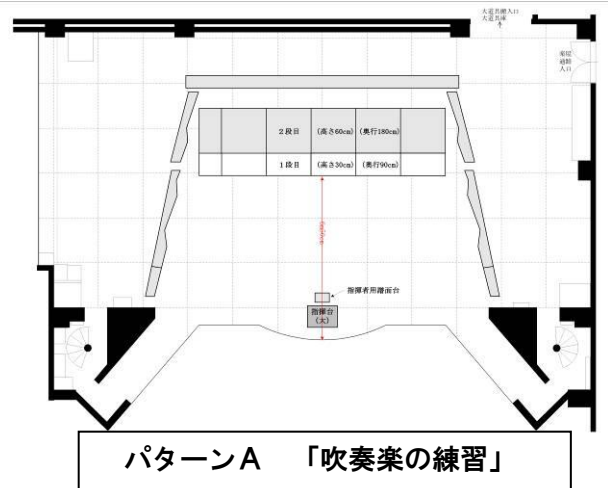

●利用料金

コミコミ2万円パック	利 用 料 金			
	午 前	午 後	夜 間	1 日
ホール・設 備	20,000 円	20,000 円	20,000 円	57,000 円

●利用可能な設備一覧

反響板	1 式
平台 (6 尺×6 尺)	6 枚
平台 (4 尺×6 尺)	6 枚
平台 (3 尺×6 尺)	10 枚
平台 (2 尺×6 尺)	10 枚
平台 (4 尺×4 尺)	2 枚
平台 (4 尺×3 尺)	2 枚
平台 (3 尺×3 尺)	2 枚
平台 (2 尺×2 尺)	2 枚
指揮台 大 0.9m×1.2m 2 段重ね	1 台
指揮台 小 0.6m×0.9m 2 段重ね	1 台
譜面台 大	45 台
譜面台 中	25 台
指揮者用譜面台	1 台
フルコンサート用ピアノ	1 台
机 1.8m×0.45m	23 台
机 0.9m×0.45m	4 台
パイプ椅子 (黒)	80 脚
カセットテープデッキ※	1 台
一般電源	
ミニディスクレコーダー	1 台
メモリーレコーダー	1 台

※2 録音用のカセットテープ等はお客様でご用意ください。

●レイアウト例

ホールの利用料金が **50%OFF** になる利用直前割引「**あと得**」割引もございます。是非ご利用ください。