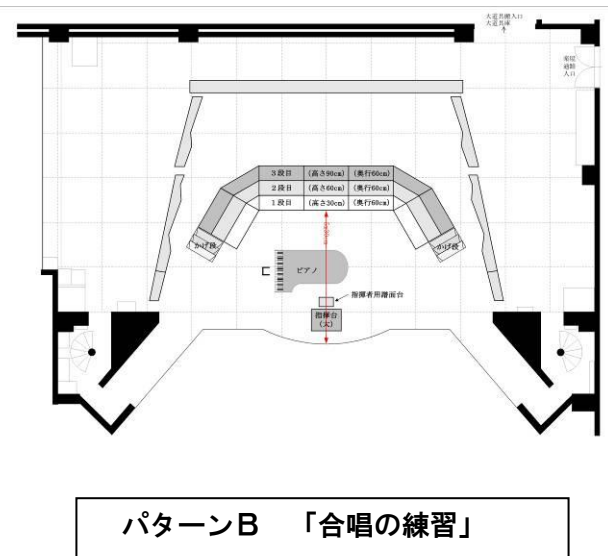

●利用料金

コミコミ2万円パック	利 用 料 金			
ホール・設 備	午 前	午 後	夜 間	1 日
		20,000 円	20,000 円	20,000 円

●利用可能な設備一覧

反響板	1 式
平台 (6 尺×6 尺)	6 枚
平台 (4 尺×6 尺)	6 枚
平台 (3 尺×6 尺)	10 枚
平台 (2 尺×6 尺)	10 枚
平台 (4 尺×4 尺)	2 枚
平台 (4 尺×3 尺)	2 枚
平台 (3 尺×3 尺)	2 枚
平台 (2 尺×2 尺)	2 枚
指揮台 大 0.9m×1.2m 2 段重ね	1 台
指揮台 小 0.6m×0.9m 2 段重ね	1 台
譜面台 大	45 台
譜面台 中	25 台
指揮者用譜面台	1 台
フルコンサート用ピアノ	1 台
机 1.8m×0.45m	23 台
机 0.9m×0.45m	4 台
パイプ椅子 (黒)	80 脚
カセットテープデッキ※	1 台
一般電源	
ミニディスクレコーダー	1 台
メモリーレコーダー	1 台

※2 録音用のカセットテープ等はお客様でご用意ください。

●レイアウト例

ホールの利用料金が **50%OFF** になる利用直前割引「あと得」割引もございます。是非ご利用ください。