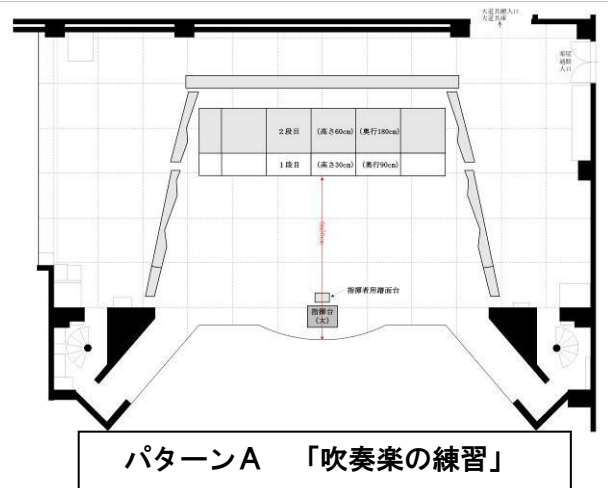

●利用料金

コミコミ2万円パック	利 用 料 金			
ホール・設 備	午 前	午 後	夜 間	1 日
		20,000 円	20,000 円	20,000 円

●利用可能な設備一覧

反響板	1 式
平台 (6 尺×6 尺)	6 枚
平台 (4 尺×6 尺)	6 枚
平台 (3 尺×6 尺)	10 枚
平台 (2 尺×6 尺)	10 枚
平台 (4 尺×4 尺)	2 枚
平台 (4 尺×3 尺)	2 枚
平台 (3 尺×3 尺)	2 枚
平台 (2 尺×2 尺)	2 枚
指揮台 大 0.9m×1.2m 2 段重ね	1 台
指揮台 小 0.6m×0.9m 2 段重ね	1 台
譜面台 大	45 台
譜面台 中	25 台
指揮者用譜面台	1 台
フルコンサート用ピアノ	1 台
机 1.8m×0.45m	23 台
机 0.9m×0.45m	4 台
パイプ椅子 (黒)	80 脚
カセットテープデッキ※	1 台
一般電源	
ミニディスクレコーダー	1 台
メモリーレコーダー	1 台

※2 録音用のカセットテープ等はお客様でご用意ください。

●レイアウト例

ホールの利用料金が **50%OFF** になる利用直前割引「あと得」割引もございます。是非ご利用ください。