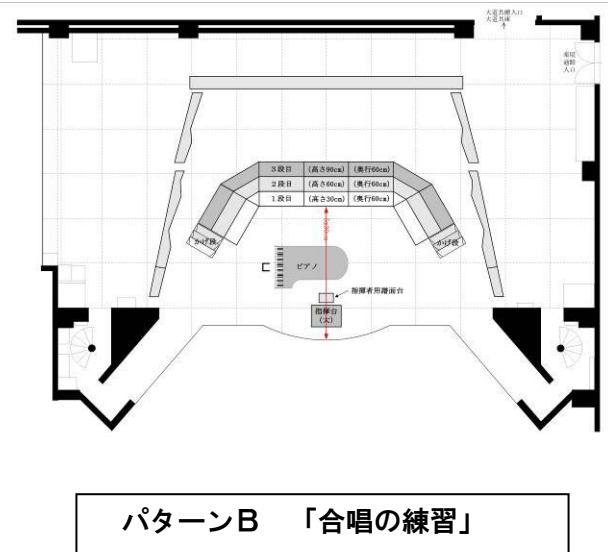

●利用料金

コミコミ2万円パック	利 用 料 金				
ホール・設 備	午 前	午 後	夜 間	1 日	
		20,000 円	20,000 円	20,000 円	57,000 円

●利用可能な設備一覧

反響板	1 式
平台 (6 尺×6 尺)	6 枚
平台 (4 尺×6 尺)	6 枚
平台 (3 尺×6 尺)	10 枚
平台 (2 尺×6 尺)	10 枚
平台 (4 尺×4 尺)	2 枚
平台 (4 尺×3 尺)	2 枚
平台 (3 尺×3 尺)	2 枚
平台 (2 尺×2 尺)	2 枚
指揮台 大 0.9m×1.2m 2 段重ね	1 台
指揮台 小 0.6m×0.9m 2 段重ね	1 台
譜面台 大	45 台
譜面台 中	25 台
指揮者用譜面台	1 台
フルコンサート用ピアノ※1	1 台
机 1.8m×0.45m	23 台
机 0.9m×0.45m	4 台
パイプ椅子 (黒)	80 脚
カセットテープデッキ※2	1 台
一般電源	
ミニディスクレコーダー	1 台
メモリーレコーダー	1 台

※1 2月末まではカワイEXのみ利用可能です。

※2 録音用のカセットテープ等はお客様でご用意ください。

●レイアウト例

※詳しくはホームページをご覧ください

ホールの利用料金が **50%OFF** になる利用直前割引「あと得」割引もございます。是非ご利用ください。