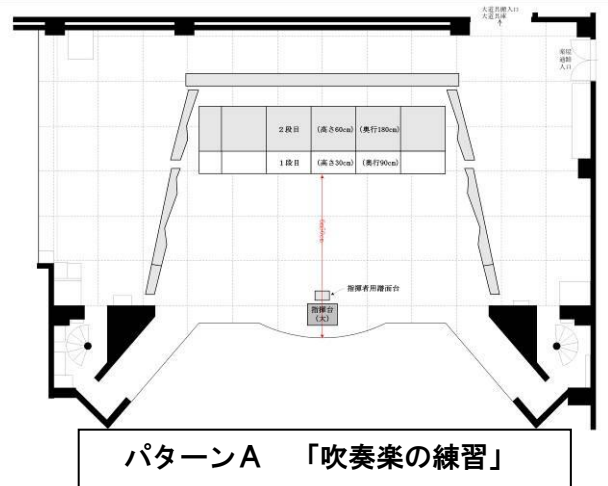

●利用料金

コミコミ2万円パック	利 用 料 金				
ホール・設 備	午 前	午 後	夜 間	1 日	
		20,000 円	20,000 円	20,000 円	57,000 円

●利用可能な設備一覧

反響板	1 式
平台 (6 尺×6 尺)	6 枚
平台 (4 尺×6 尺)	6 枚
平台 (3 尺×6 尺)	10 枚
平台 (2 尺×6 尺)	10 枚
平台 (4 尺×4 尺)	2 枚
平台 (4 尺×3 尺)	2 枚
平台 (3 尺×3 尺)	2 枚
平台 (2 尺×2 尺)	2 枚
指揮台 大 0.9m×1.2m 2 段重ね	1 台
指揮台 小 0.6m×0.9m 2 段重ね	1 台
譜面台 大	45 台
譜面台 中	25 台
指揮者用譜面台	1 台
フルコンサート用ピアノ※1	1 台
机 1.8m×0.45m	23 台
机 0.9m×0.45m	4 台
パイプ椅子 (黒)	80 脚
カセットテープデッキ※2	1 台
一般電源	
ミニディスクレコーダー	1 台
メモリーレコーダー	1 台

※1 2月末まではカワイEXのみ利用可能です。

※2 録音用のカセットテープ等はお客様でご用意ください。

●レイアウト例

※詳しくはホームページをご覧ください

ホールの利用料金が **50%OFF** になる利用直前割引「あと得」割引もございます。是非ご利用ください。