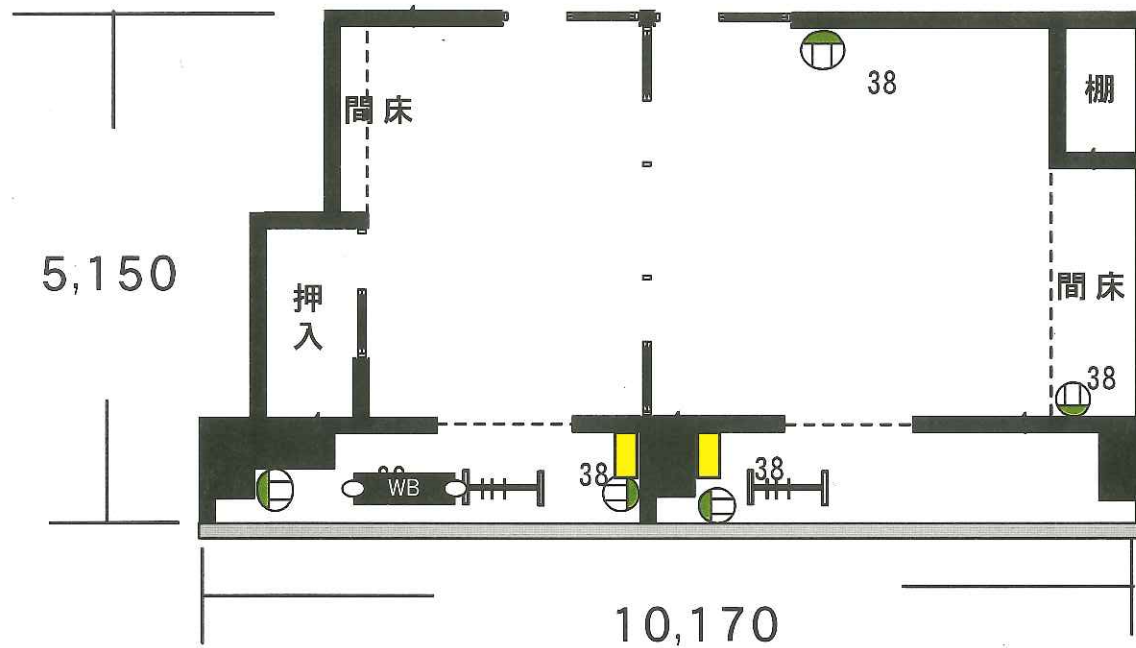

コンセント回路1系統5個  
 (※数字は系統番号)

-  移動式ホワイトボード
-  コートスタンド
-  食器棚
-  大型連用コンセント
-  壁部分
-  窓部分
-  襖部分

かる27 花 (6階)	定員	39名	縮尺 1/50
	机	13本	