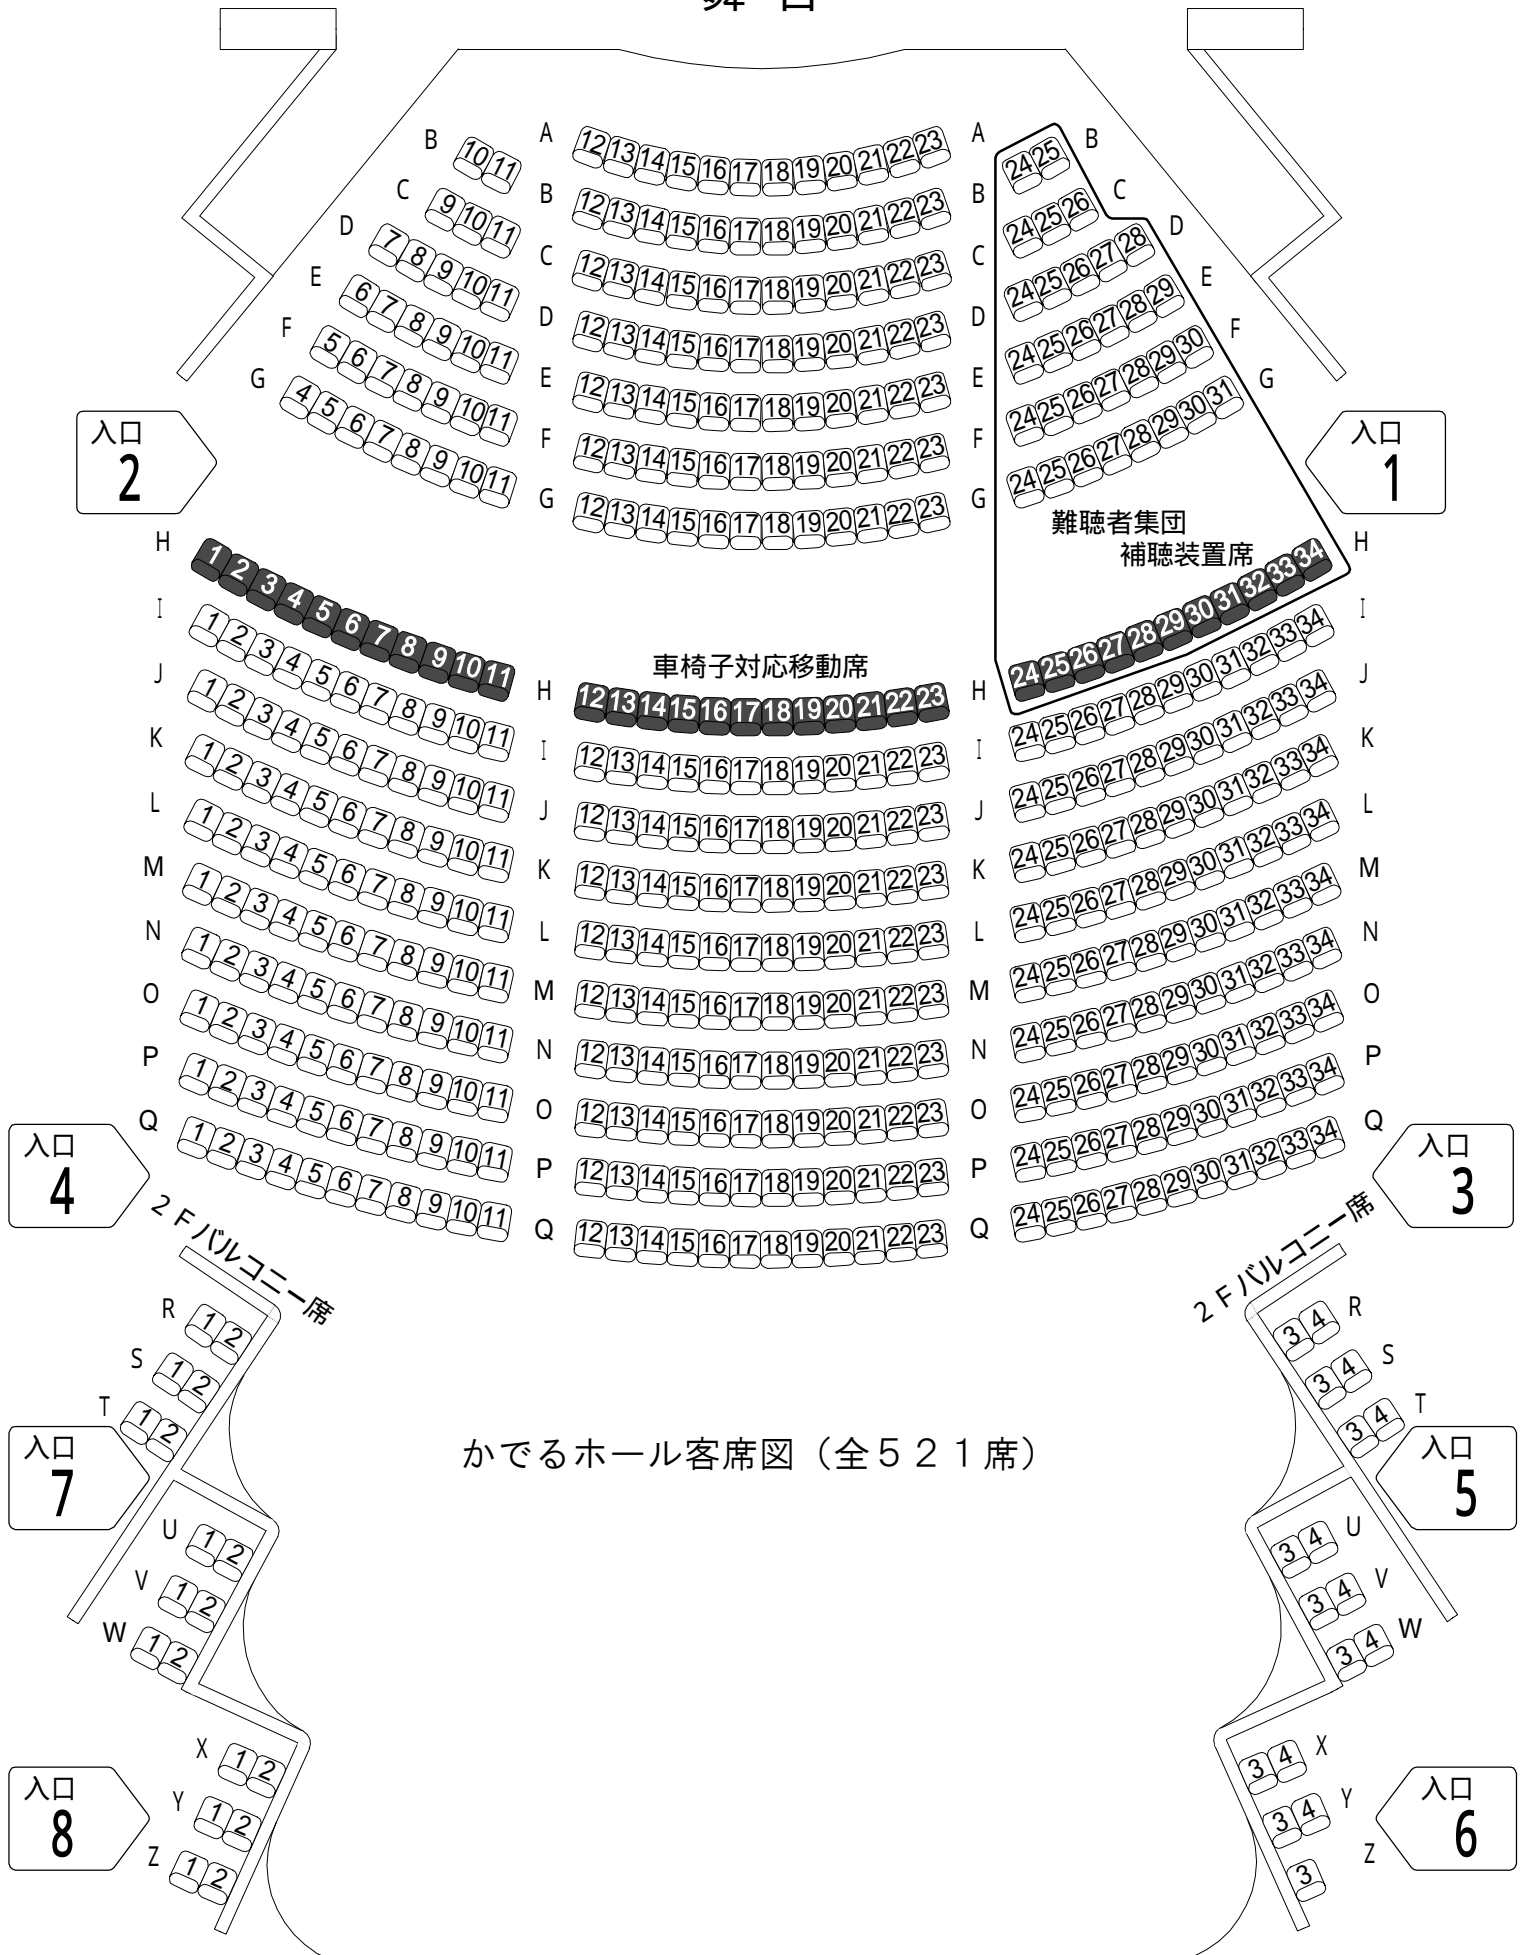

舞台

かでのホール客席図 (全521席)