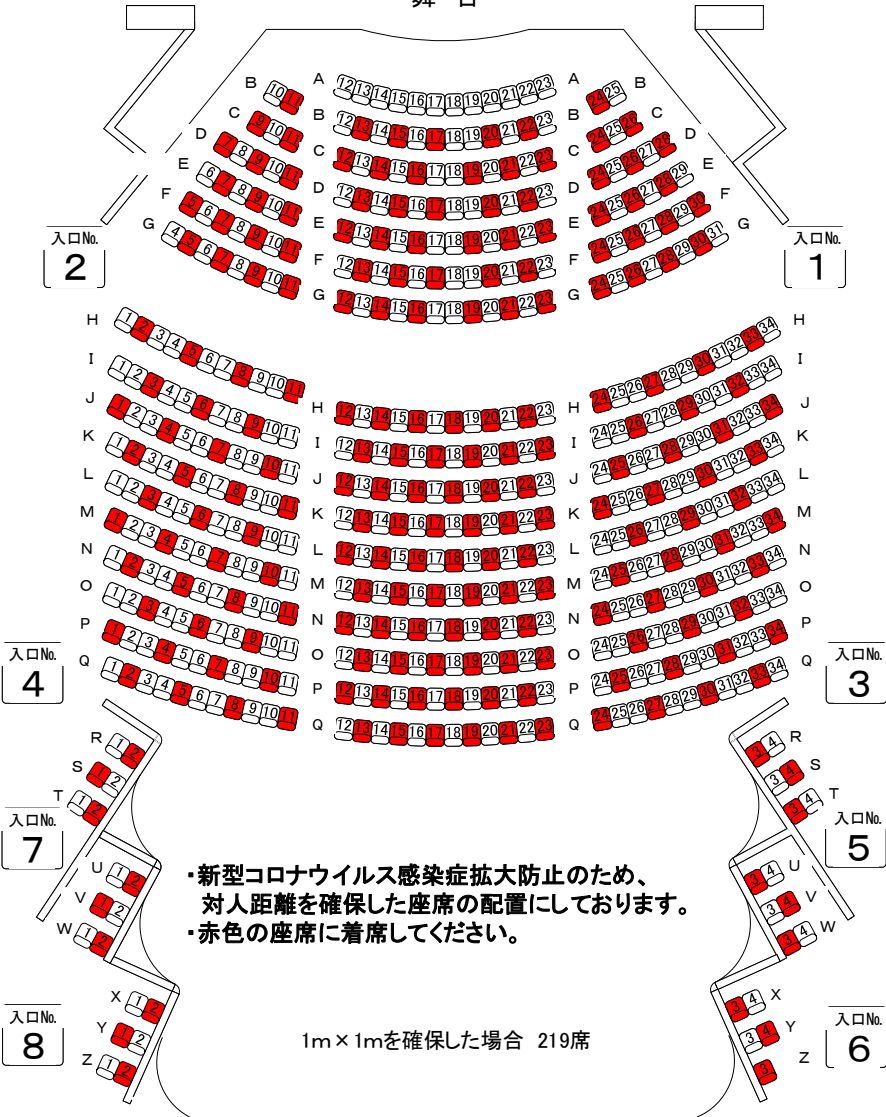

舞台

- ・新型コロナウイルス感染症拡大防止のため、対人距離を確保した座席の配置にしております。
- ・赤色の座席に着席してください。

1m×1mを確保した場合 219席