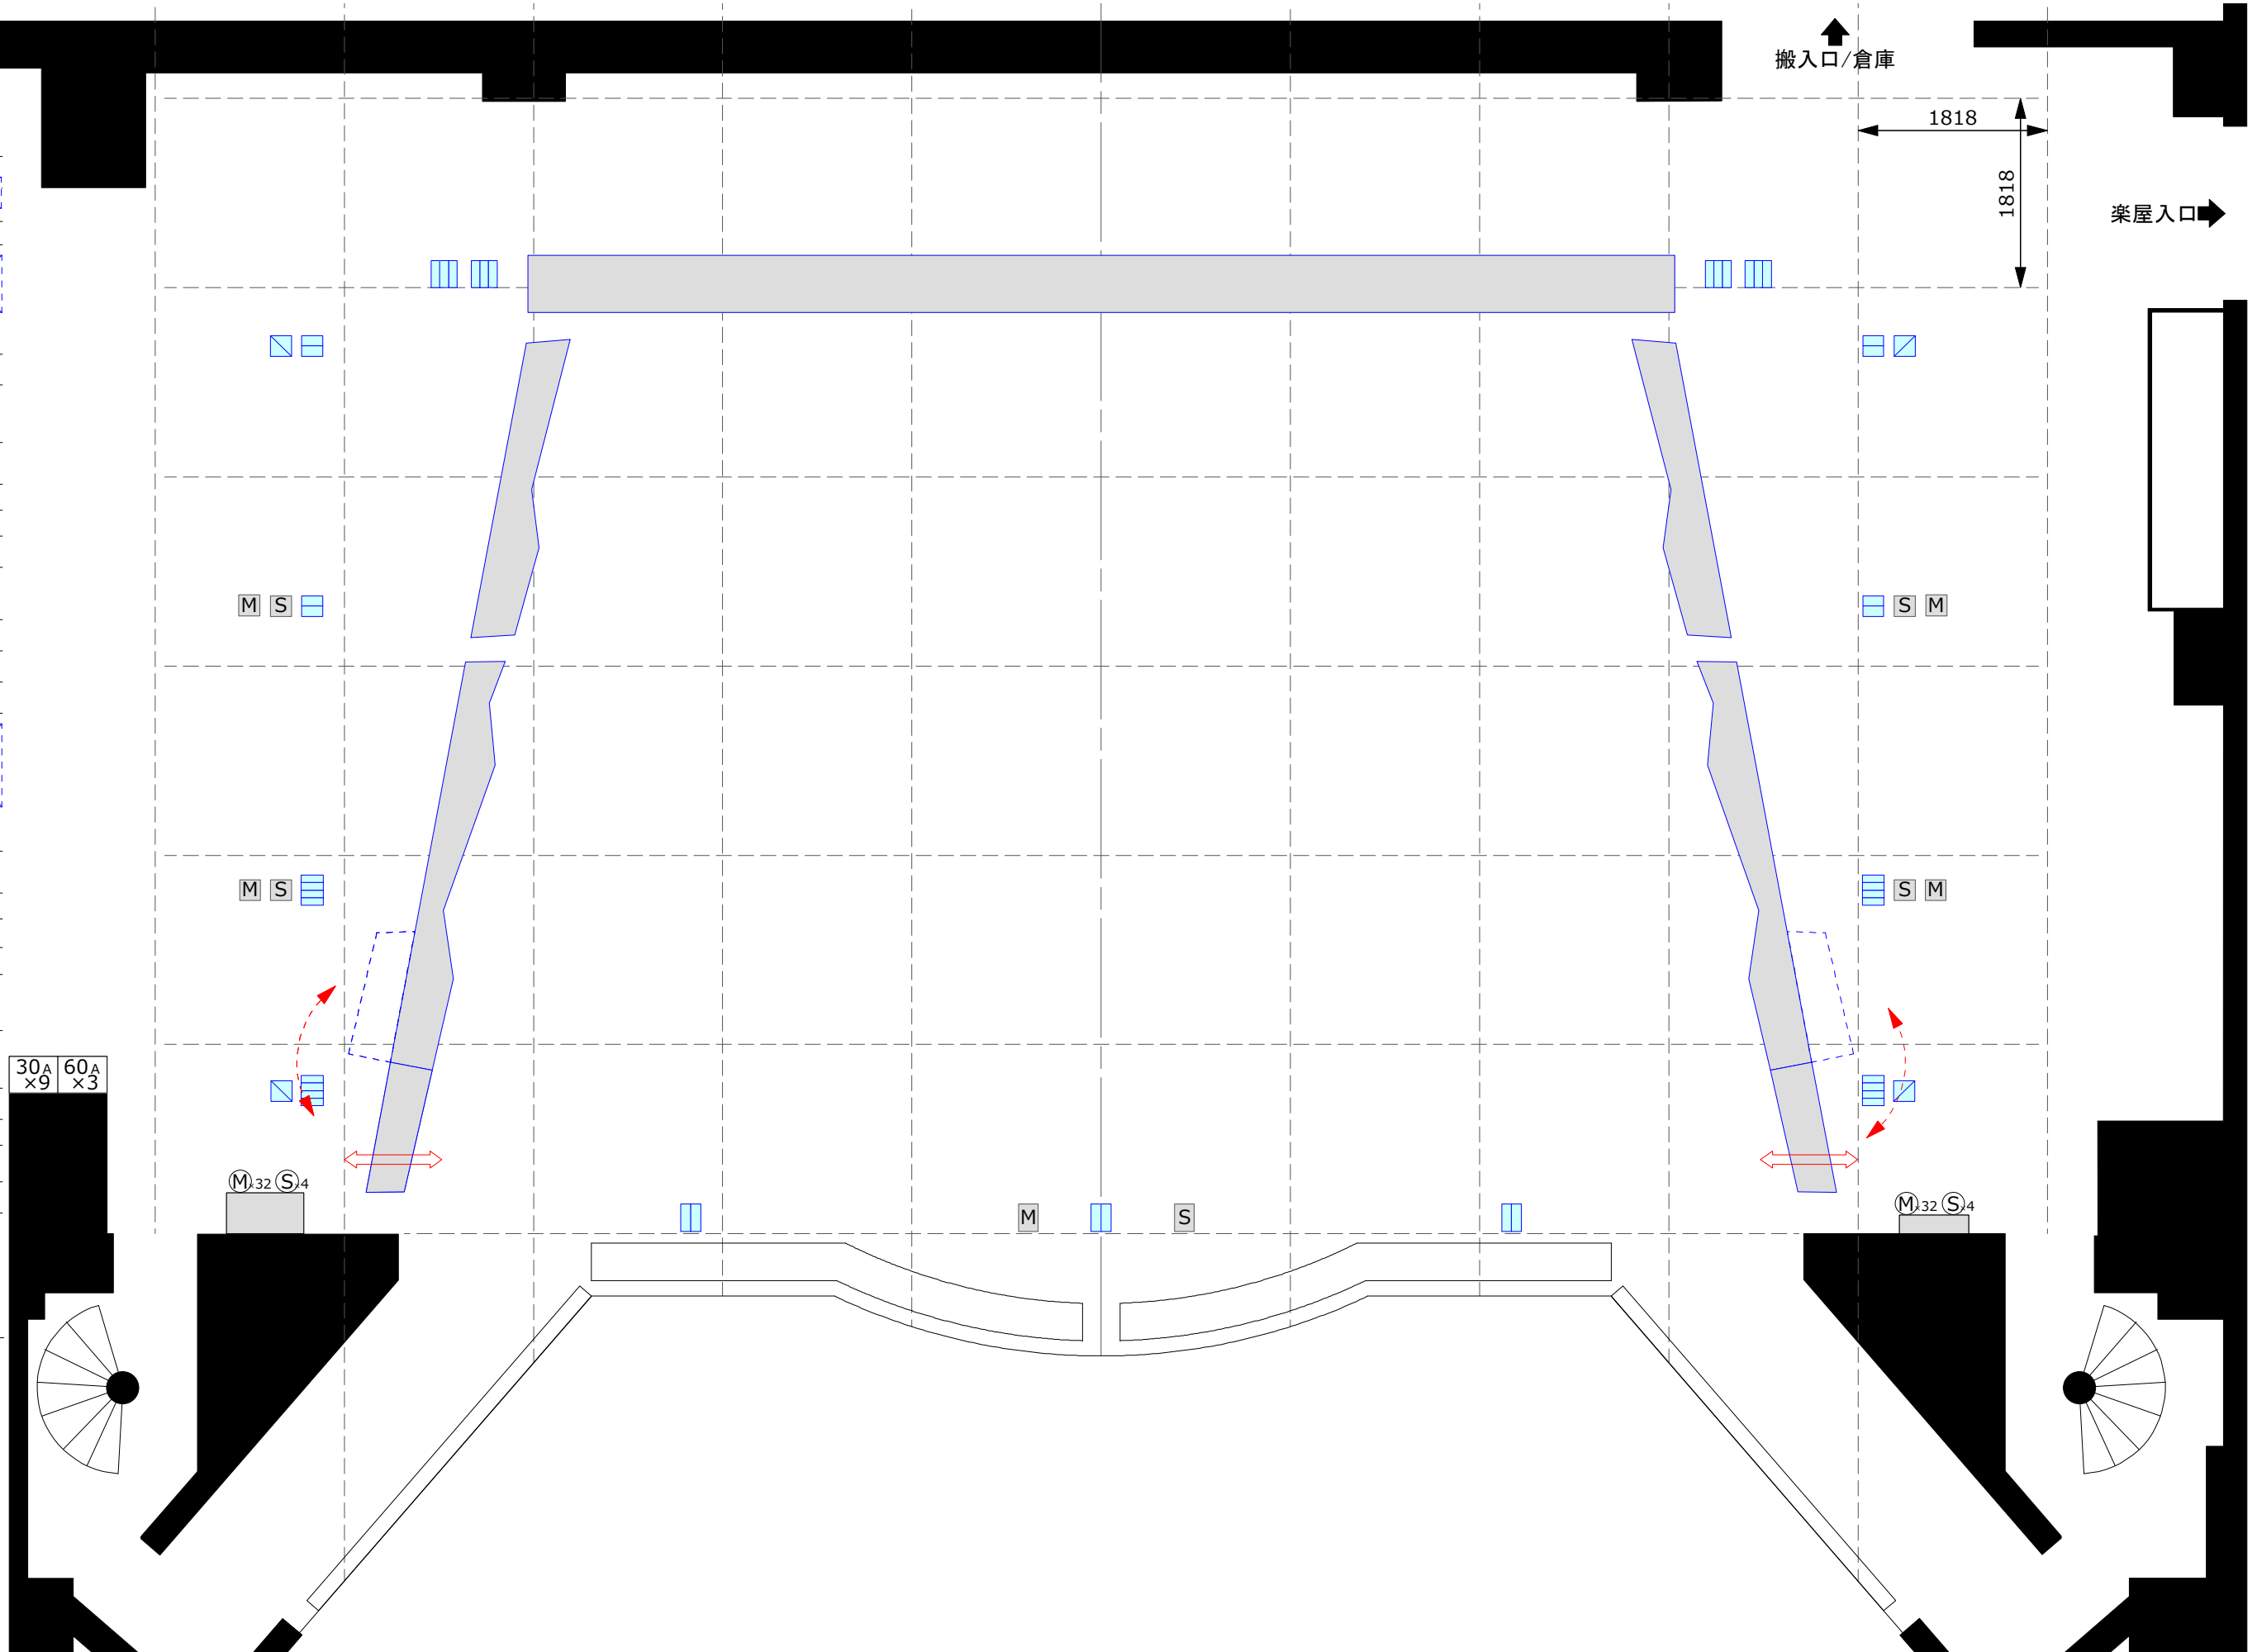

- 8バトン 保管用
- Horizont幕(電)
- バック幕(開閉) 7バトン
- 正面反射板(電)
- UH (電)5文字共吊 2割幕
- 4SUS(電)
- スクリーン(電) 1文字幕4 6バトン
- 3SUS(電)2B共吊
- 1割幕 5バトン
- 4バトン(電) 1文字幕3
- 天井反射板(電)
- 2SUS(電) 2袖幕 1文字幕2 3バトン 2バトン(電)
- 1SUS(電)
- 1B(電)1文字共 1袖幕 1バトン(電)
- 暗転幕 緞帳(電)

- プロサス(電)
- Ⓜ 各2※16マルチ付
- Ⓜ 各2
- Ⓢ 各2
- フロア回路
- 直電30A各2
- ※各袖バトンは通しバトンで吊物可

かでのホール舞台図

公演名	公演日
-----	-----