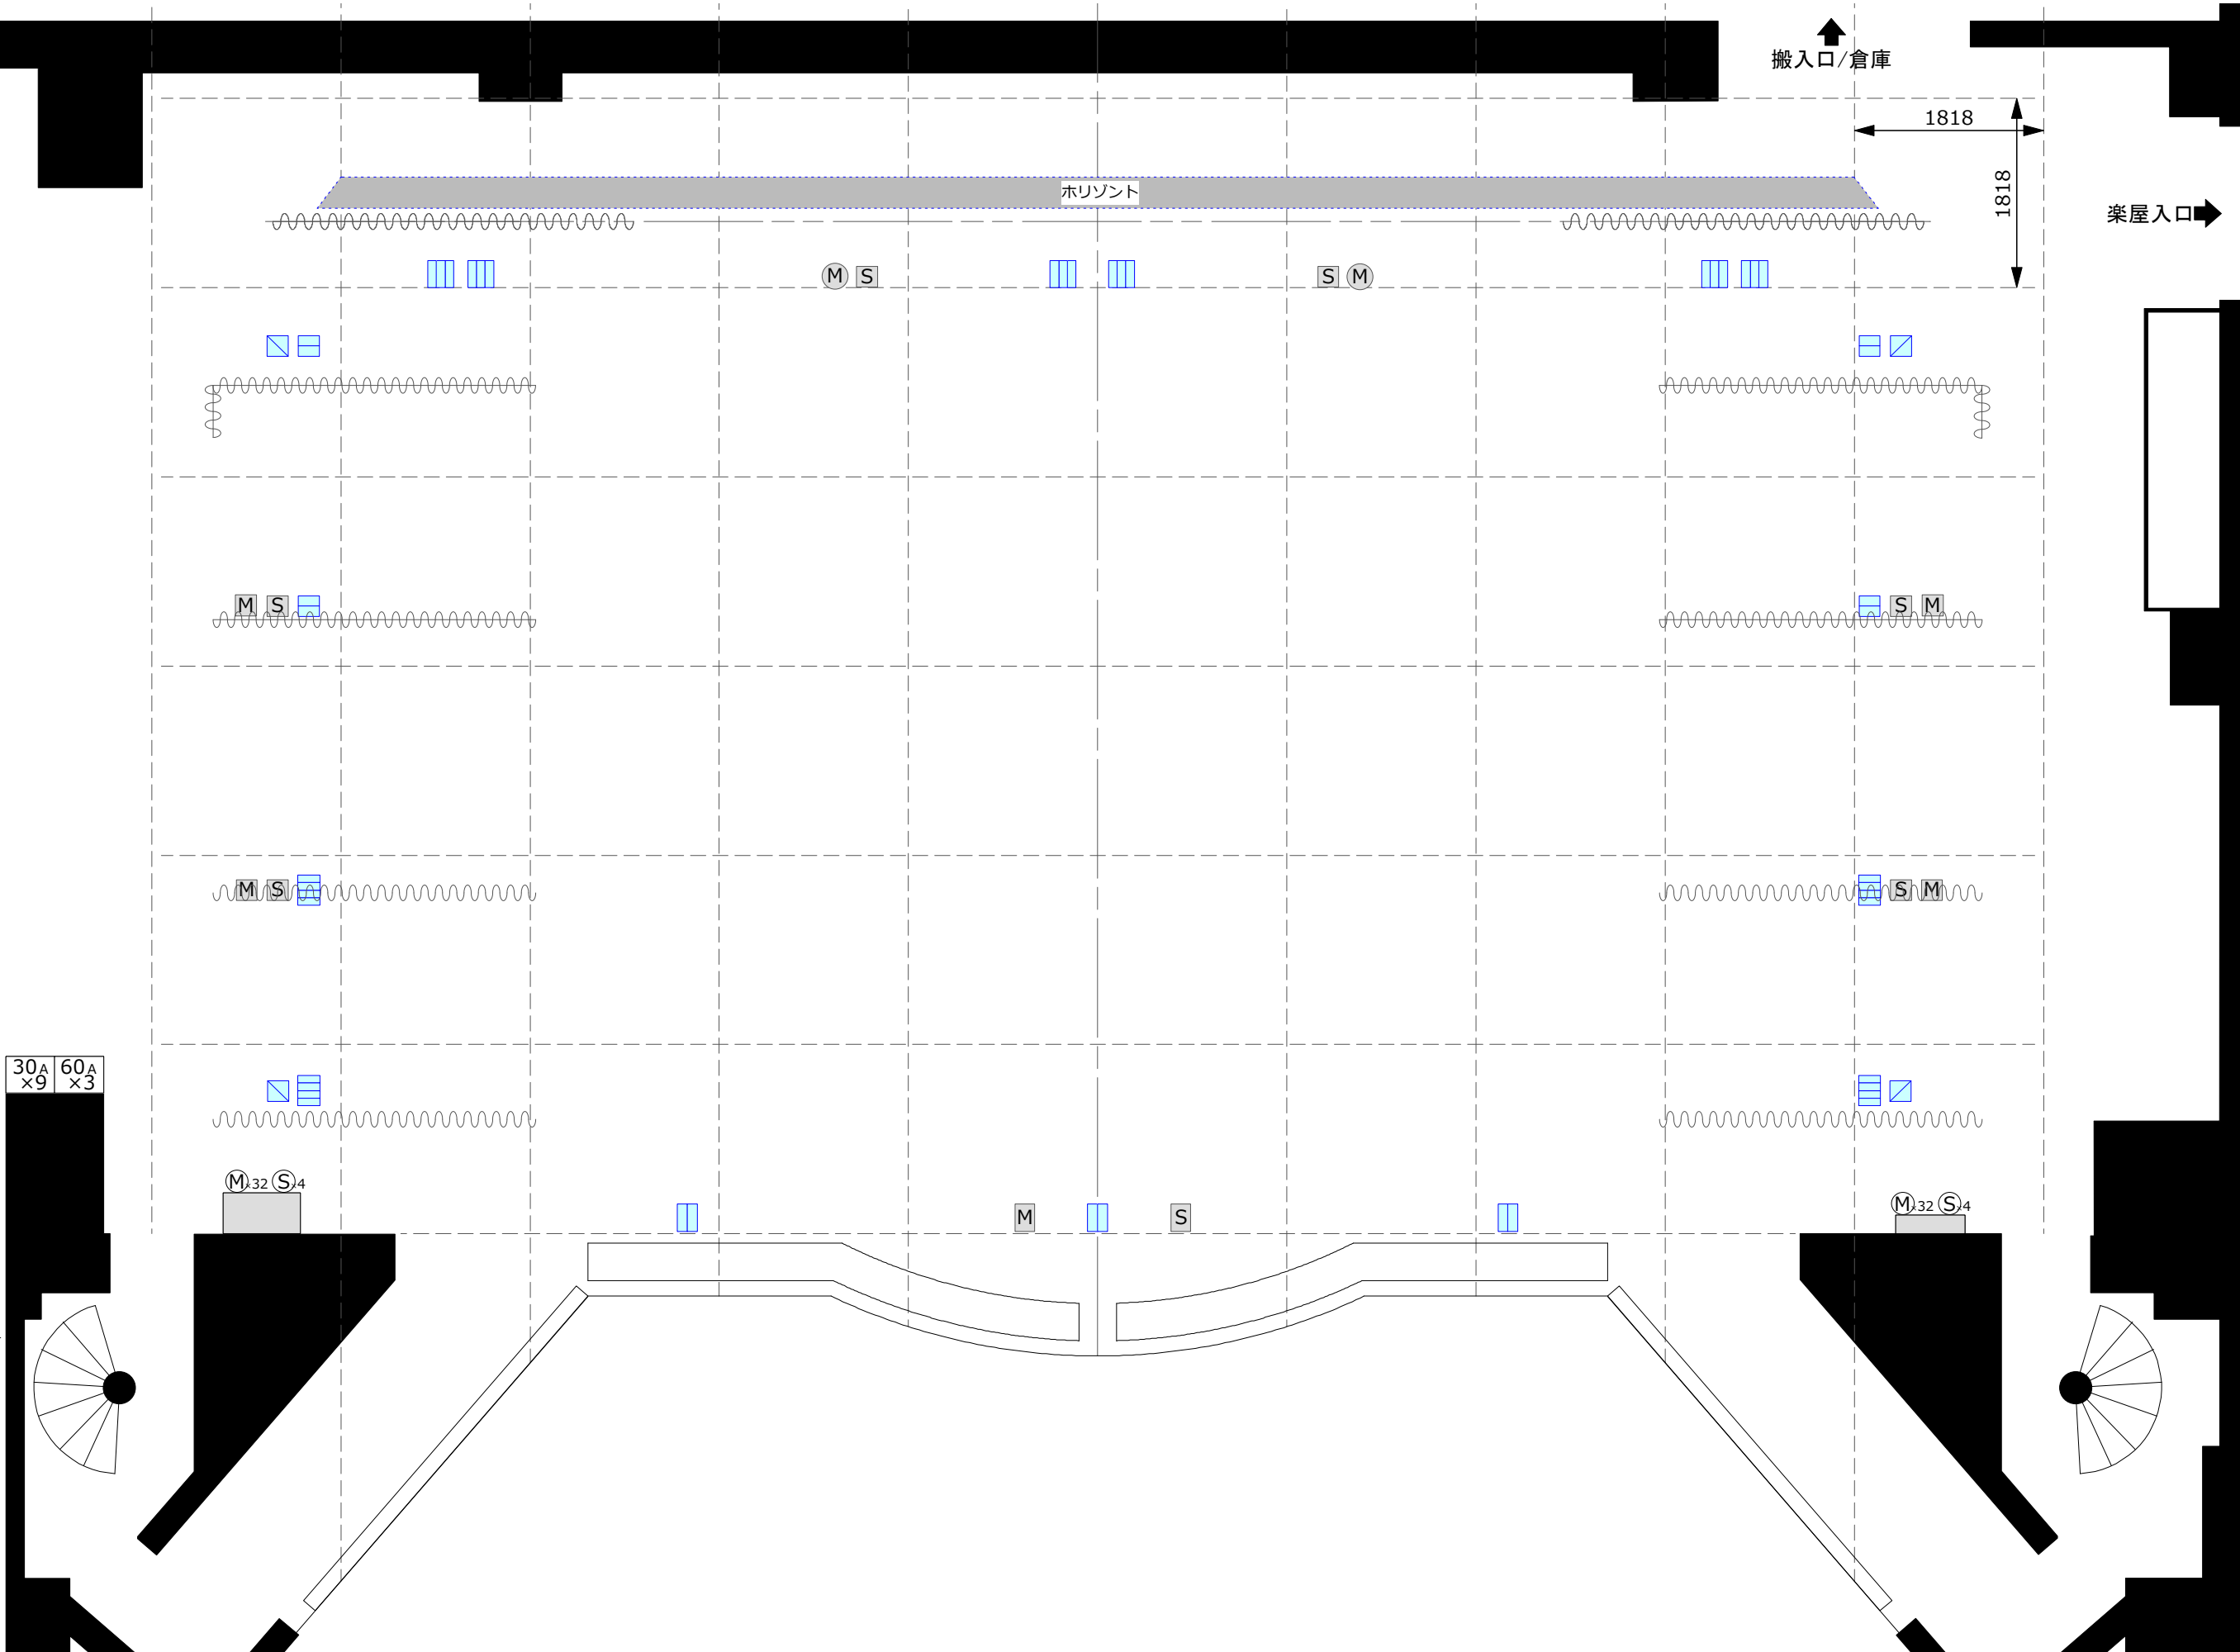

- 8バトン 保管用
- Horizont幕(電)
- バック幕(開閉) 7バトン
- 正面反射板(電)
- UH (電)5文字共吊
- 2割幕
- 4SUS(電)
- スクリーン(電)
- 1文字幕4
- 6バトン
- 3SUS(電)2B共吊
- 1割幕
- 5バトン
- 4バトン(電)
- 1文字幕3
- 天井反射板(電)
- 2SUS(電)
- 2袖幕
- 1文字幕2
- 3バトン
- 2バトン(電)
- 1SUS(電)
- 1B(電)1文字共
- 1袖幕
- 1バトン(電)
- 暗転幕
- 緞帳(電)

- プロサス(電)
- Ⓜ 各2※16マルチ付
- Ⓜ 各2
- Ⓢ 各2
- フロア回路
- 直電30A各2
- ※各袖バトンは通しバトンで吊物可

かでのホール舞台図

公演名	公演日
-----	-----