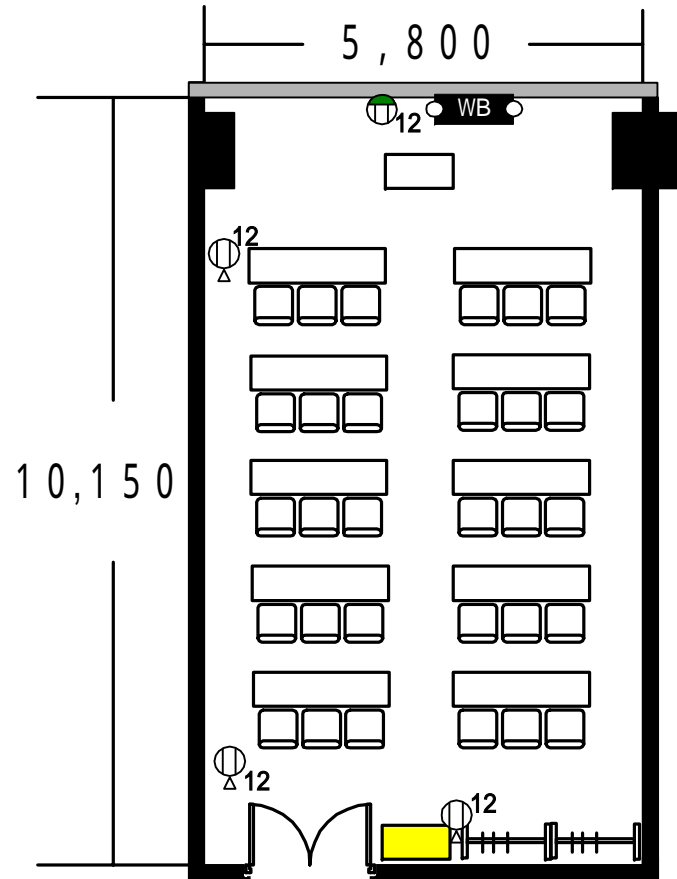

コンセント回路1系統4個
(数字は系統番号)

- WB 移動式ホワイトボード
- コートスタンド
- 食器棚
- 大型連用コンセント
- フロア-コンセント
- 壁部分
- 窓部分

たる27 810B会議室 (8階)	定員	スクール	30名	縮尺 1 / 100
		口 字	24名	
		机	10本	
		椅子	30脚	