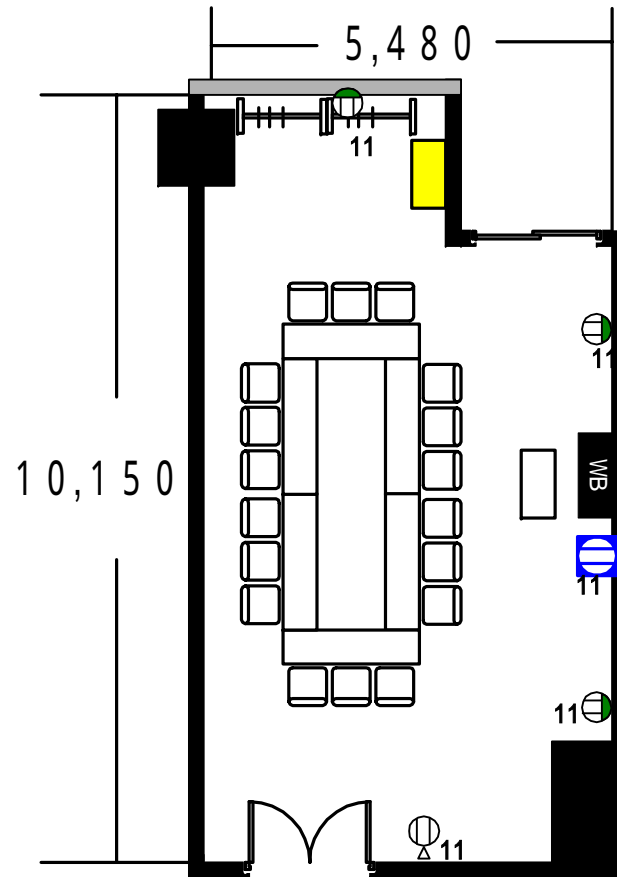

コンセント回路1系統5個  
( 数字は系統番号)

- WB** 固定式ホワイトボード
- コートスタンド
- 食器棚
- 大型連用コンセント
- フロア-コンセント
- カットリレー内臓コンセント
- 壁部分
- 窓部分

<b>かえる27</b> <b>810A会議室</b> <b>(8階)</b>	定員	スクール	18名	縮尺 1 / 100
		口 字	18名	
	机		6本	
	椅子		18脚	