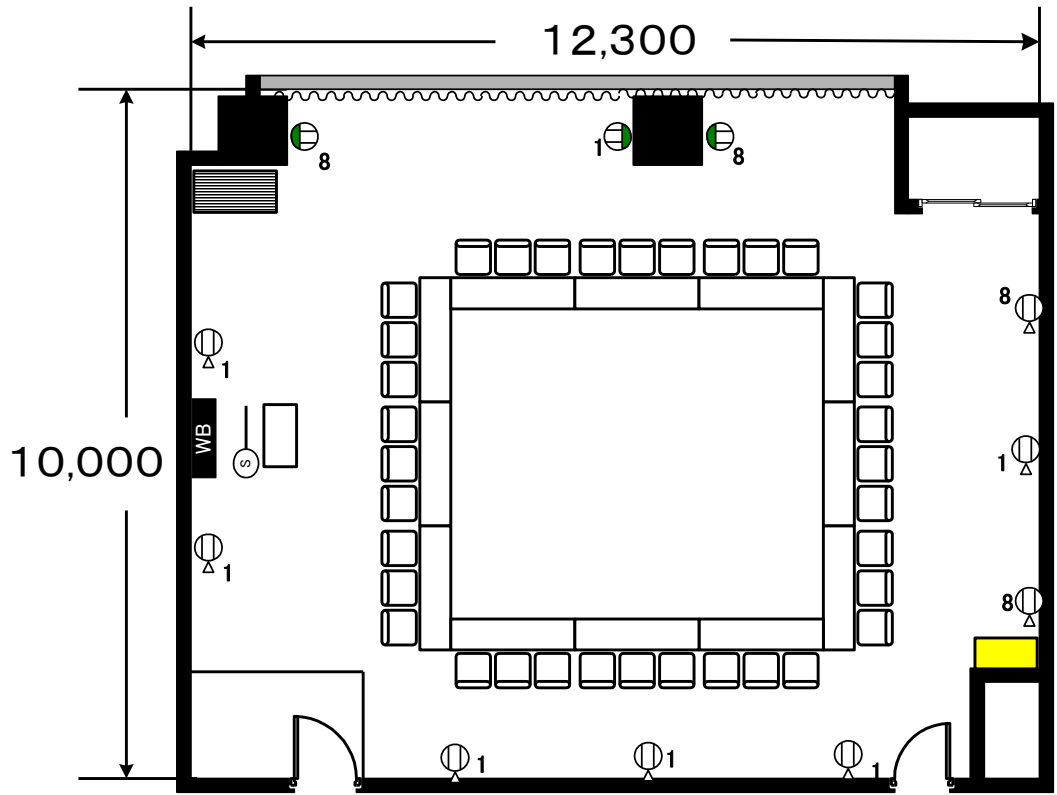

コンセント回路2系統10個
 (※数字は系統番号)

- WB** 固定式ホワイトボード
- コートスタンド
- 食器棚
- 大型連用コンセント
- フロア-コンセント
- 壁部分
- 窓部分
- AVラック
- スクリーン
- 暗幕

かる27 1050会議室 (10階)	定員	スクール	54名	縮尺 1/100
		口字	36名	
	机		18本	
	椅子		54脚	