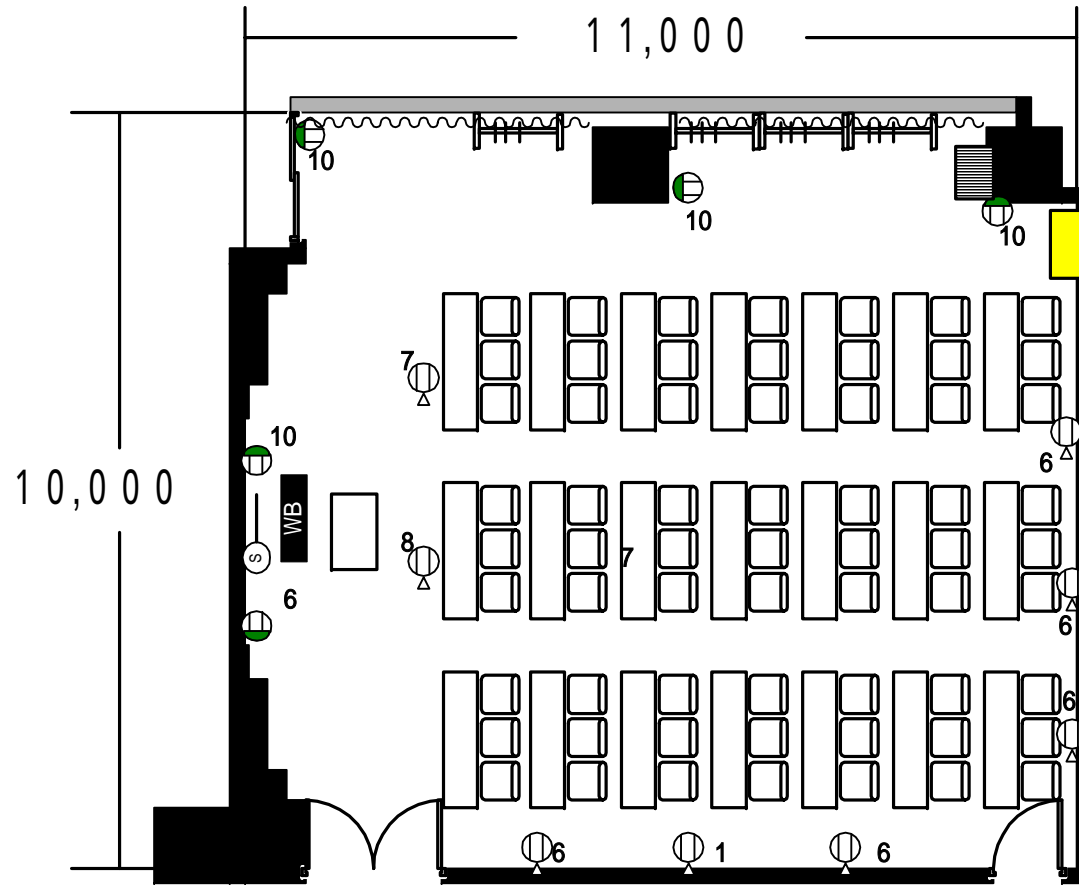

コンセント回路6系統13個
 (数字は系統番号)

- WB 固定式ホワイトボード
- コートスタンド
- 食器棚
- 大型連用コンセント
- フロア-コンセント
- 壁部分
- 窓部分
- AVラック
- スクリーン
- 暗幕

かる27 1040会議室 (10階)	定員	スクール	63名	縮尺 1/100
		口字	42名	
	机		21本	
	椅子		63脚	