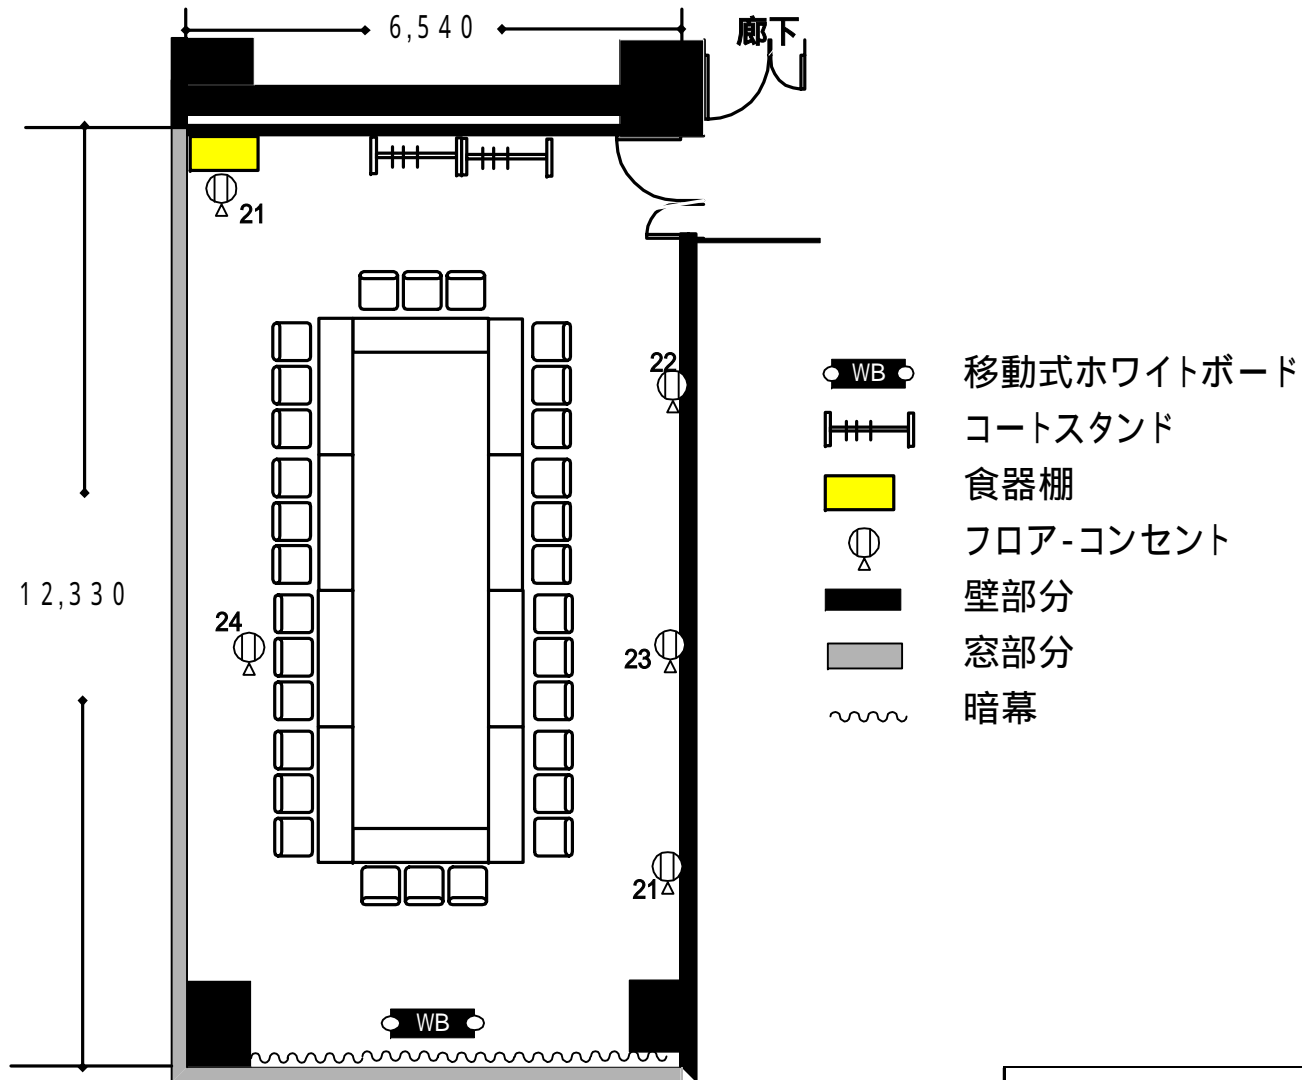

コンセント回路4系統5個
(数字は系統番号)

たる27 1010会議室 (10階)	定員	スクール	42名	縮尺 1/100
		口 字	30名	
		机	14本	
		椅子	42脚	