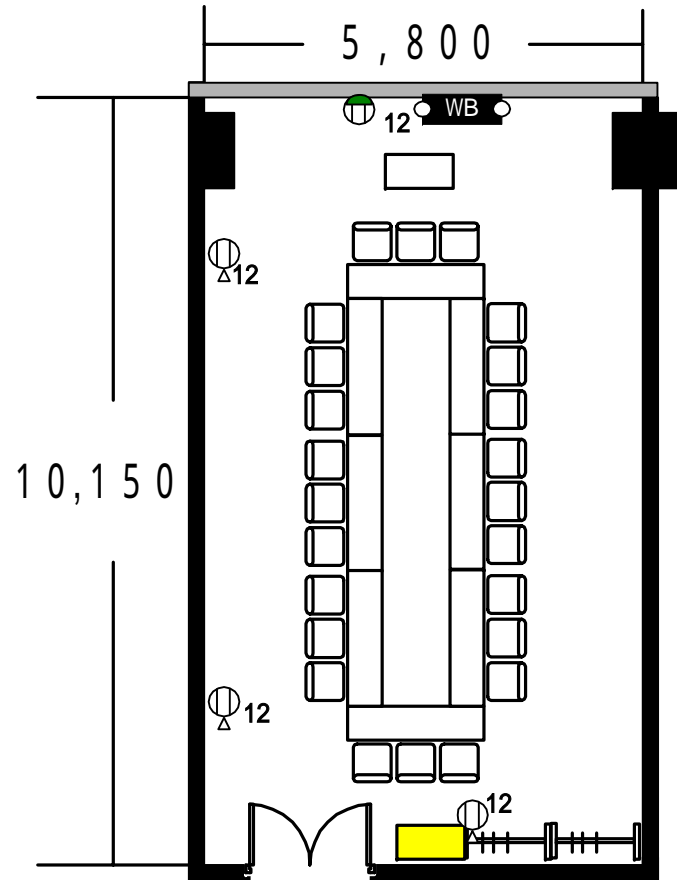

コンセント回路1系統4個
 (数字は系統番号)

- WB 移動式ホワイトボード
- コートスタンド
- 食器棚
- 大型連用コンセント
- フロア-コンセント
- 壁部分
- 窓部分

たる27 810B会議室 (8階)	定員	スクール	30名	縮尺 1/100
		口 字	24名	
	机		10本	
	椅子		30脚	