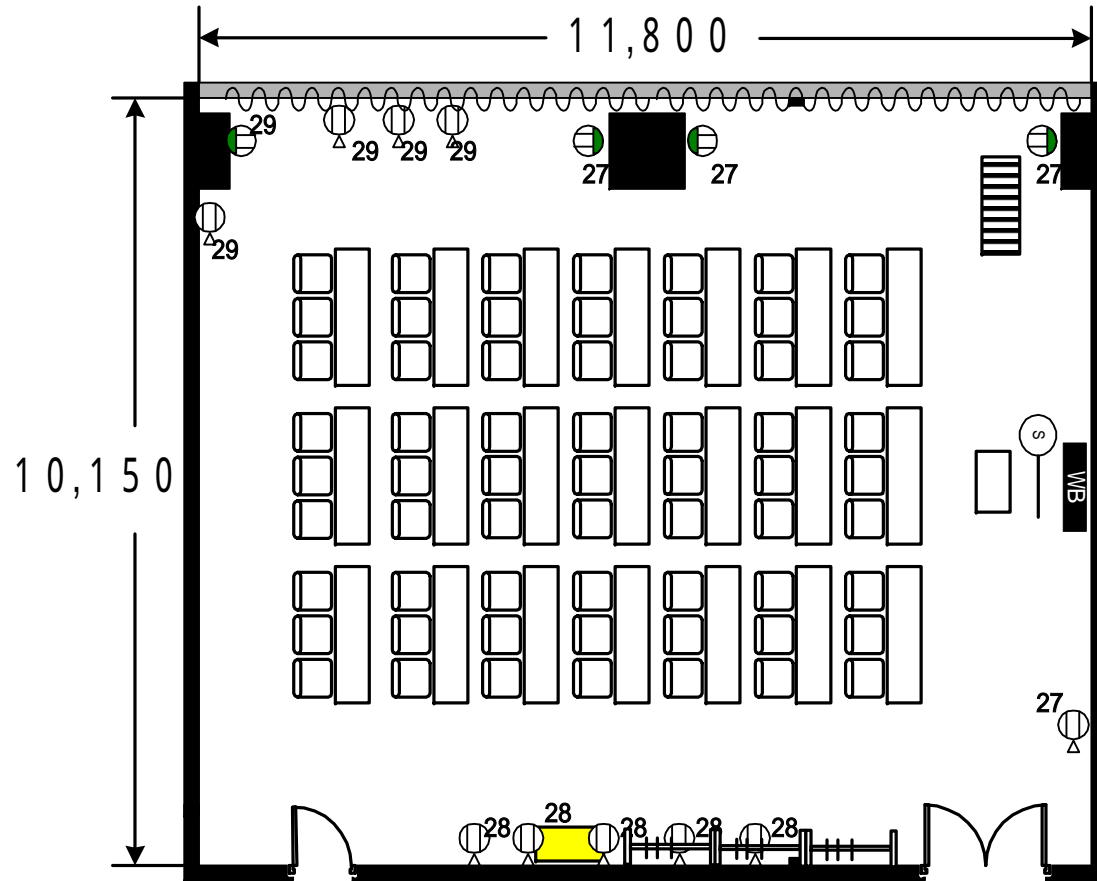

コンセント経路3系統14個
(数字は系統番号)

-  固定式ホワイトボード
-  コートスタンド
-  食器棚
-  大型連用コンセント
-  フロア-コンセント
-  壁部分
-  窓部分
-  AV操作卓
-  スクリーン
-  暗幕

730研修室 (7階)	定員	スクール	63名	縮尺 1/100
		口字	42名	
	机		21本	
	椅子		63脚	