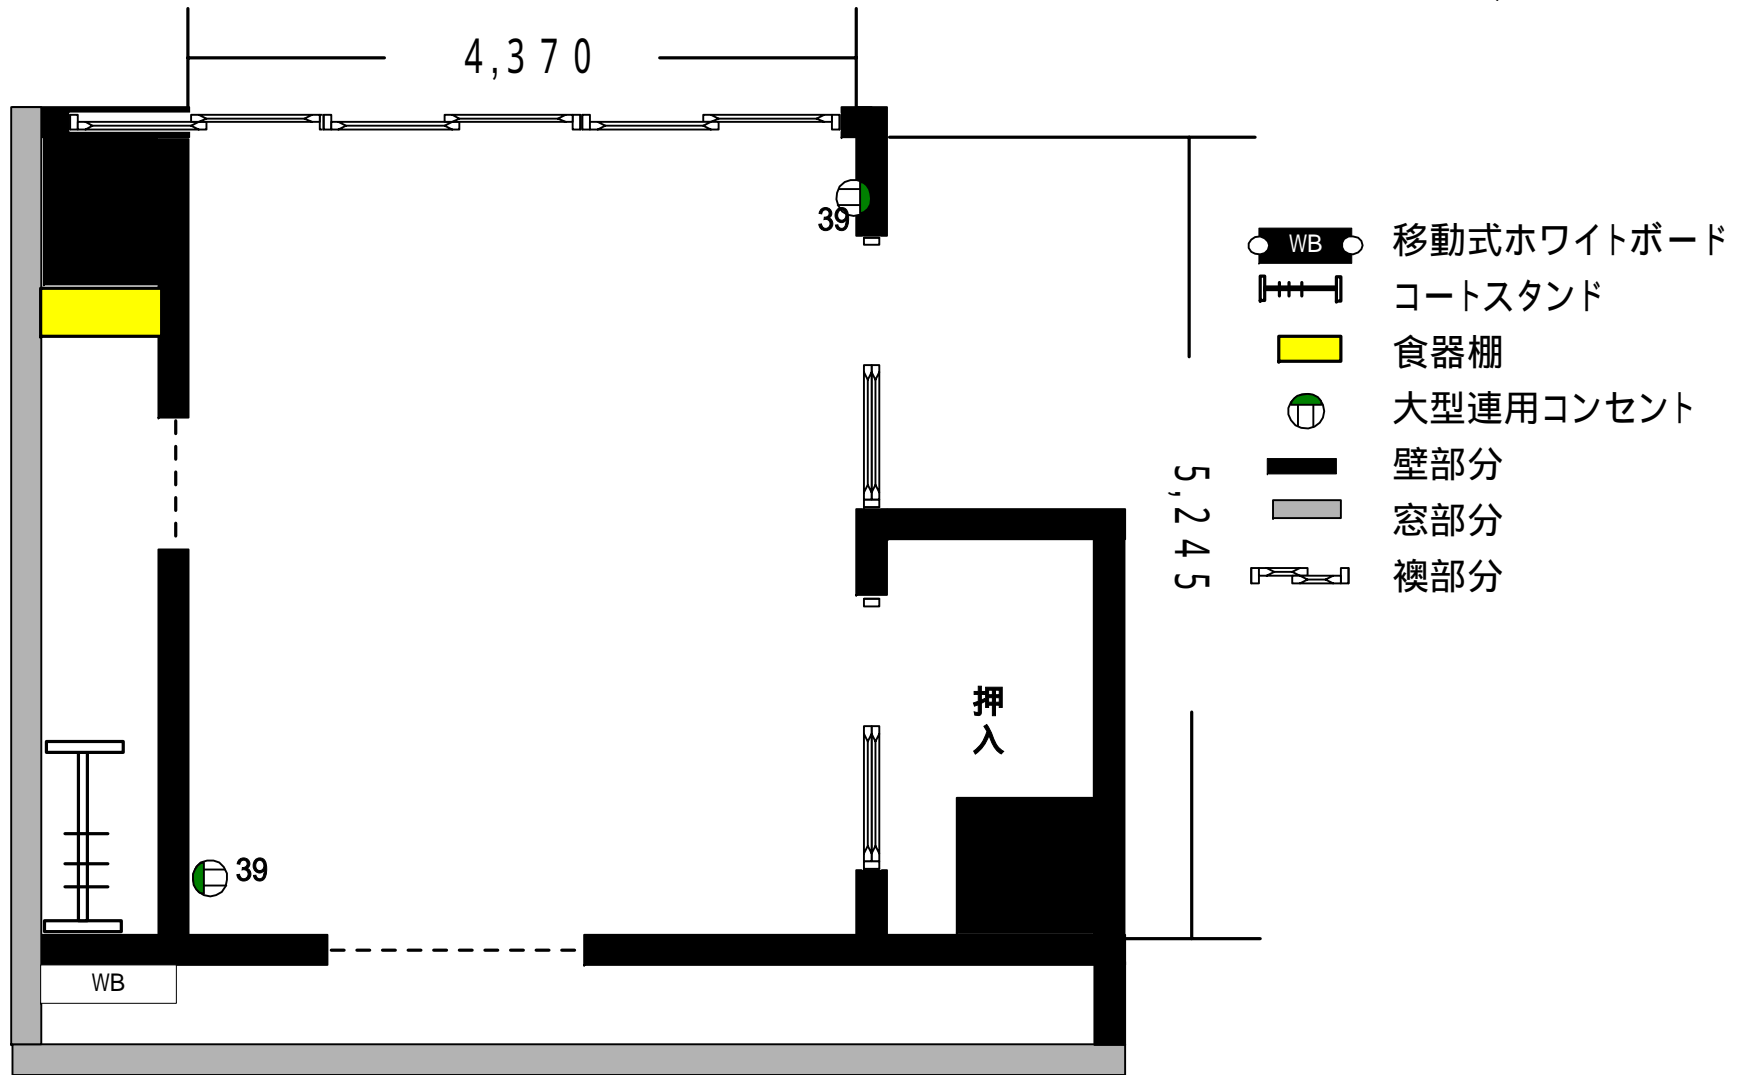

コンセント回路1経路2個( 数字は系統番号)

27 かなら (6階)	定員	24名	縮尺 1/50
	机 座卓	8本 2本	