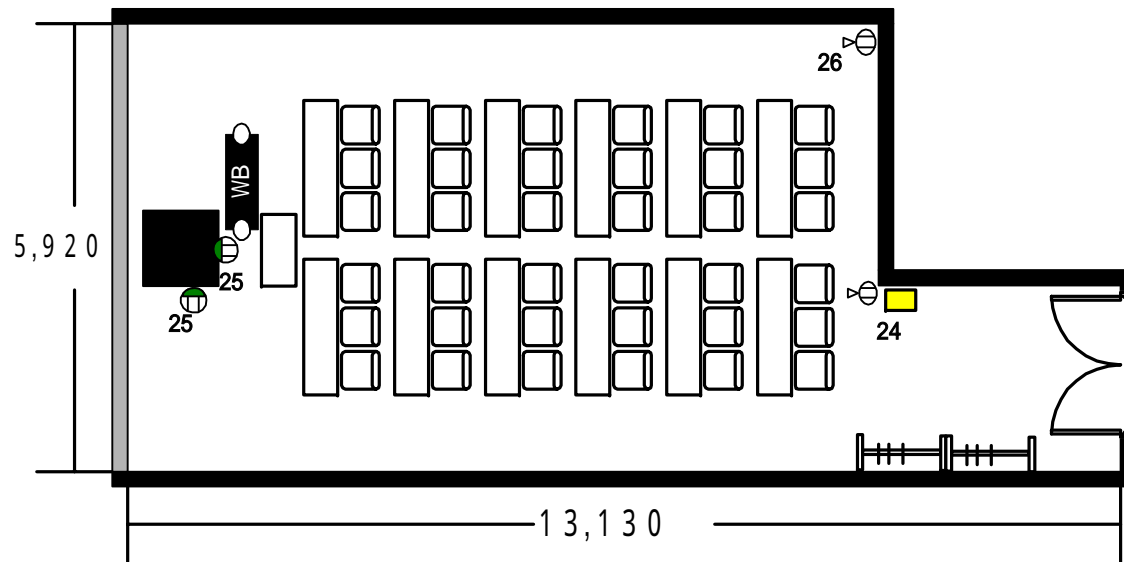

コンセント回路3系統4個
 (数字は系統番号)

- WB 移動式ホワイトボード
- コートスタンド
- 食器棚
- 大型連用コンセント
- フロア-コンセント
- 壁部分
- 窓部分

かる27 540会議室 (5階)	定員	スクール	36名	縮尺 1 / 100
		口 字	30名	
	机		12本	
	椅子		36脚	