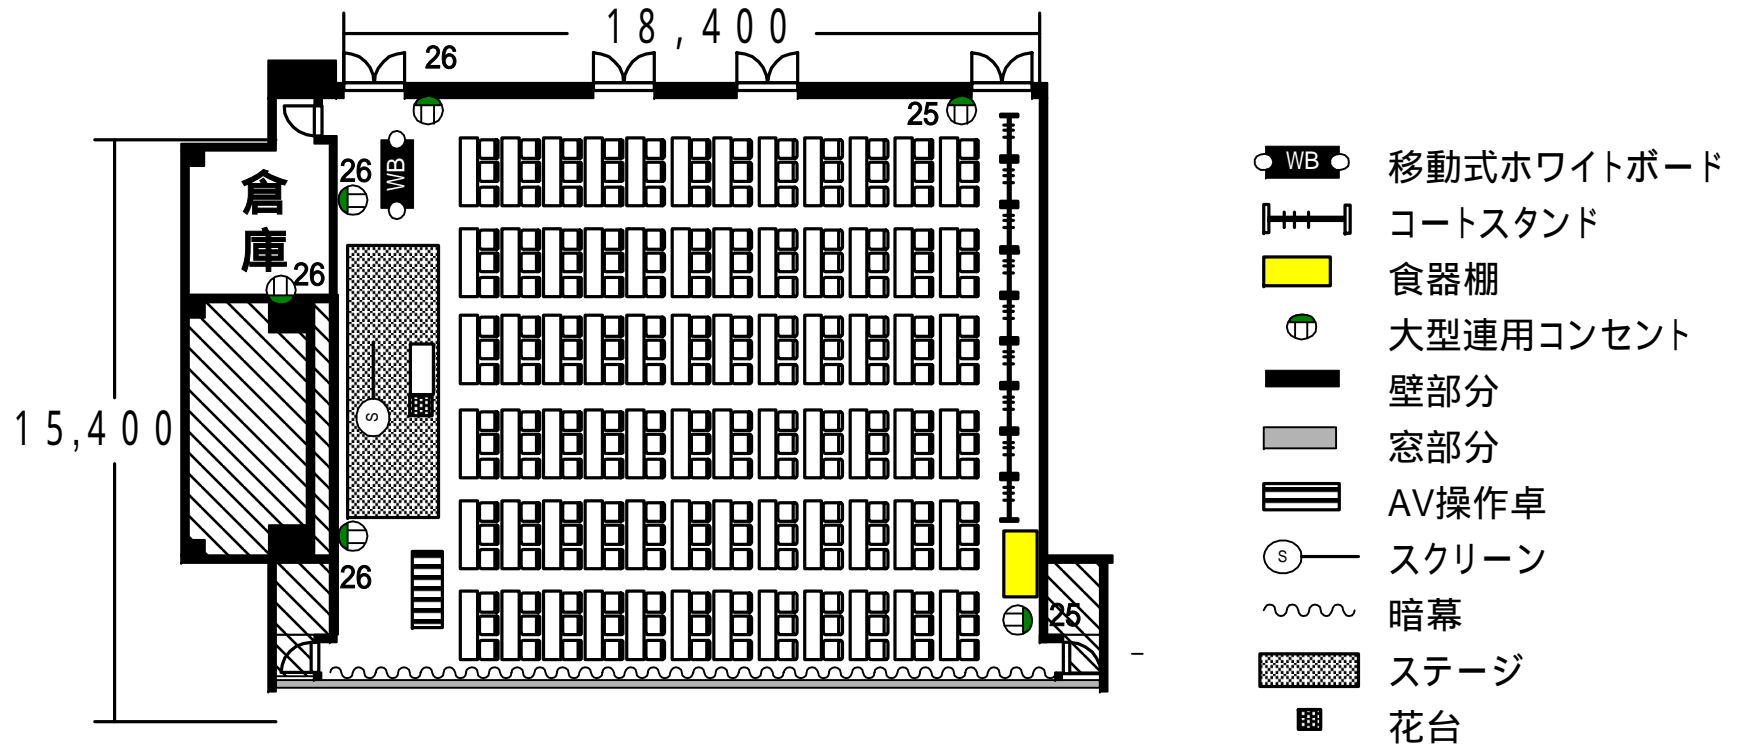

3系統7個(数字は系統番号)

- 移動式ホワイトボード
- コートスタンド
- 食器棚
- 大型連用コンセント
- 壁部分
- 窓部分
- AV操作卓
- スクリーン
- 暗幕
- ステージ
- 花台

大会議室 (4階)	定員	スクール	216名	縮尺 1/200
		口字	78名	
	机		72本	
	椅子		216脚	