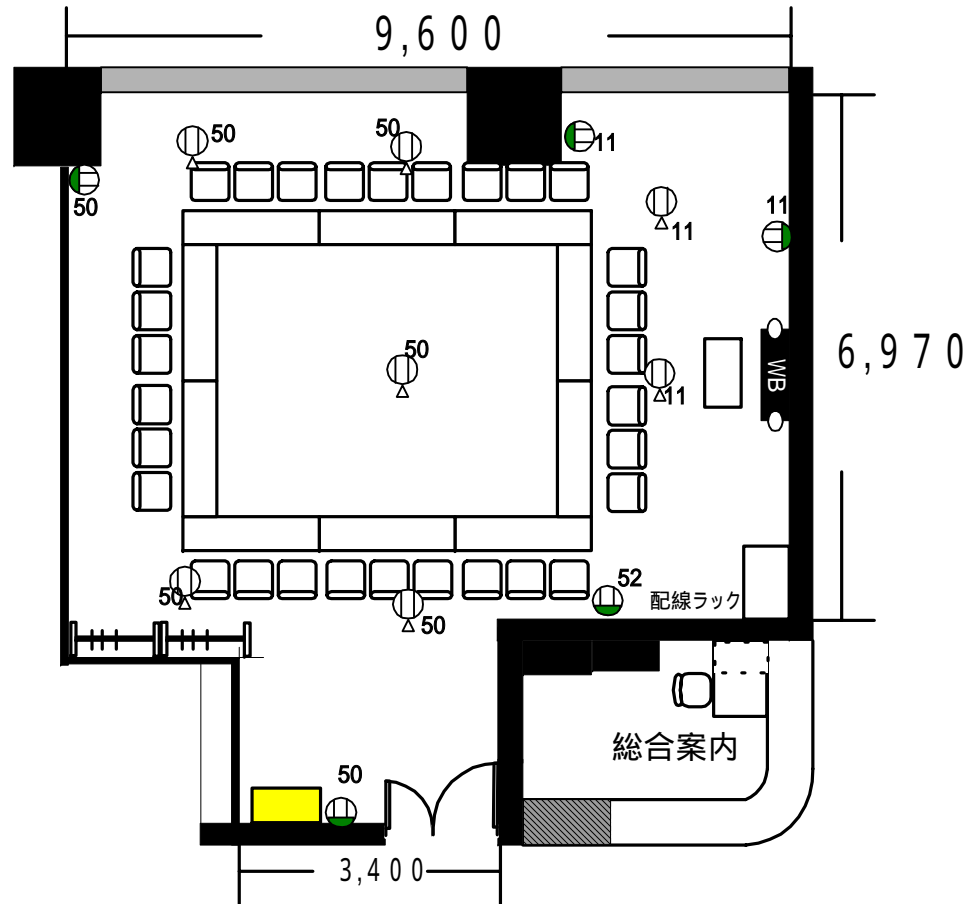

コンセント回路3系統12個
 (数字は系統番号)

- 移動式ホワイトボード
- コートスタンド
- 食器棚
- 大型連用コンセント
- フロア-コンセント
- 壁部分(道路側)
- 壁部分
- 窓部分

かる27 110会議室 (1階)	定員	スクール	36名	縮尺 1/100
		口字	30名	
		机	12本	
		椅子	36脚	